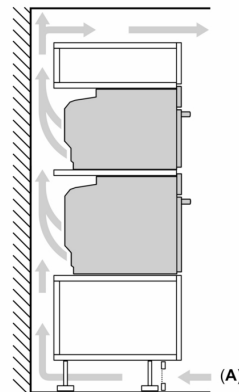

### Maße

- Gerätemaße (HxBxT): 455 x 594 x 548mm
- Nischenmaße (HxBxT): 455 mm x 560 mm x 550 mm
- „Maße und Einbauhinweise zu diesem Gerät gemäß technischer Zeichnung beachten“
- Um die technische und optische Kompatibilität zu gewährleisten, empfehlen wir Ihnen, Komplementär-Produkte innerhalb der Produktserie Serie 8 zu wählen, um die bestmögliche Einbausituation Ihrer Einbaugeräte zu gewährleisten.

## Serie 8, 60 x 45 cm, Schwarz CMG9241B1

Maße in mm

- A: 19,5 mm
- B: Platz für Geräteanschluss 320 x 115 mm
- C: Belüftung im Sockel  $\geq 200 \text{ cm}^2$

Einbau von zwei Geräten übereinander

Luftaustausch

A: Lufteintritt  $\geq 200 \text{ cm}^2$

Maße in mm

Maße in mm

Einbau mit einem Kochfeld.

Maße in mm

Wird das Kompaktgerät unter einem Kochfeld eingebaut, muss folgende Arbeitsplattenstärke (ggf. inkl. Unterkonstruktion) beachtet werden.