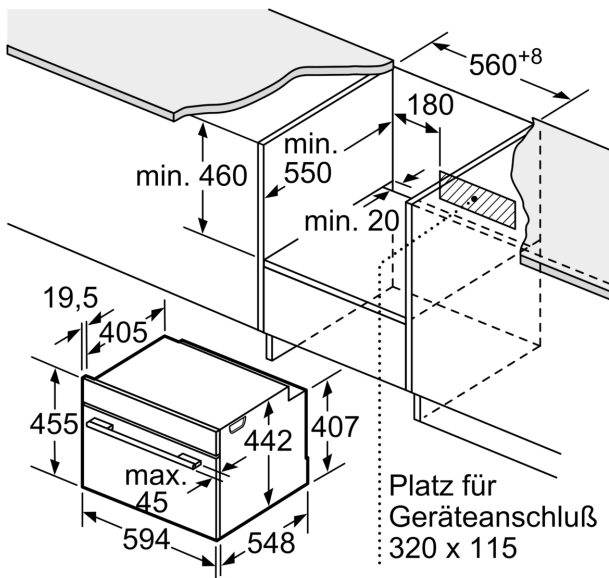

### Maße

- Gerätemaße (HxBxT): 455 x 594 x 548mm
- Nischenmaße (HxBxT): 455 mm x 560 mm x 550 mm
- „Maße und Einbauhinweise zu diesem Gerät gemäß technischer Zeichnung beachten“
- Um die technische und optische Kompatibilität zu gewährleisten, empfehlen wir Ihnen, Komplementär-Produkte innerhalb der Produktserie Serie 8 zu wählen, um die bestmögliche Einbausituation Ihrer Einbaugeräte zu gewährleisten.

## Serie 8, 60 x 45 cm, Schwarz CMG9241B1

Maße in mm

- A: 19,5 mm
- B: Platz für Geräteanschluss 320 x 115 mm
- C: Belüftung im Sockel  $\geq 200 \text{ cm}^2$

Einbau von zwei Geräten übereinander

Luftaustausch

A: Lufteintritt  $\geq 200 \text{ cm}^2$

Maße in mm

Maße in mm

Einbau mit einem Kochfeld.

Maße in mm

Wird das Kompaktgerät unter einem Kochfeld eingebaut, muss folgende Arbeitsplattenstärke (ggf. inkl. Unterkonstruktion) beachtet werden.