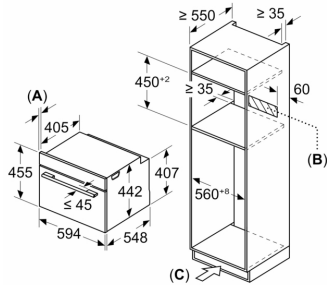

Serie 8, 60 x 45 cm, Schwarz CMG9241B1

Maße in mm