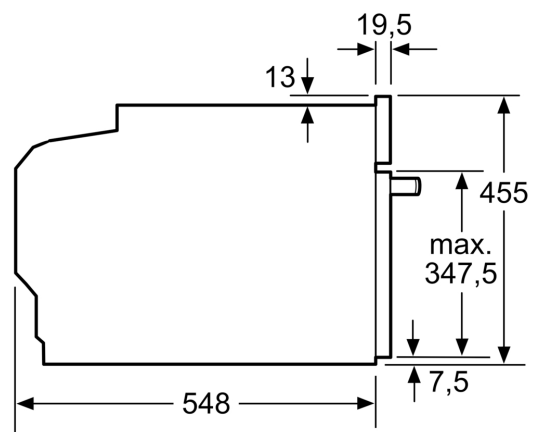

Serie 8, 60 x 45 cm, Schwarz CMG9241B1

Maße in mm

- A: 19,5 mm
- B: Platz für Geräteanschluss 320 x 115 mm
- C: Belüftung im Sockel $\geq 200 \text{ cm}^2$

Einbau von zwei Geräten übereinander

Luftaustausch

A: Lufteintritt $\geq 200 \text{ cm}^2$

Maße in mm

Maße in mm