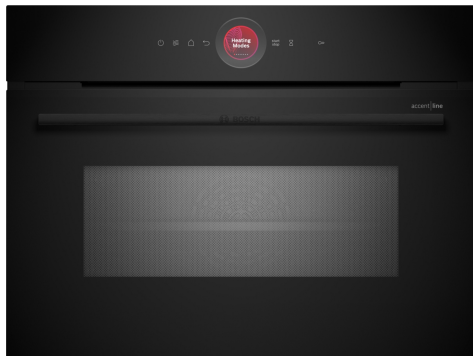

## Serie 8, 60 x 45 cm, Schwarz CMG9241B1

accent|line

red dot winner 2023

**Der kompakte Backofen mit Mikrowellen-Funktion, digitalem Bedienung und TFT-Touchdisplay: in kürzester Zeit können perfekte Back- und Bratergebnisse erzielt werden. Zusätzlich kann Home Connect bei der Bedienung über die App genutzt werden.**

- **Der digitale Bedienung:** Die einfache und innovative Art, deinen Backofen zu bedienen.
- **TFT-Touchdisplay:** digitaler Bedienung und TFT-Touchdisplay – das innovative Duo für einfachste Bedienung.
- **Abschaltautomatik:** Der Garvorgang wird automatisch beendet, sobald das Gericht fertig ist.
- **Backofenassistent mit Sprachsteuerung:** Ganz einfach das richtige Programm wählen.
- **Rezeptwelt:** Köstliche Inspirationen, ganz nach deinem Geschmack.

## Serie 8, 60 x 45 cm, Schwarz CMG9241B1

**Der kompakte Backofen mit Mikrowellen-Funktion, digitalem Bedienring und TFT-Touchdisplay: in kürzester Zeit können perfekte Back- und Bratergebnisse erzielt werden. Zusätzlich kann Home Connect bei der Bedienung über die App genutzt werden.**