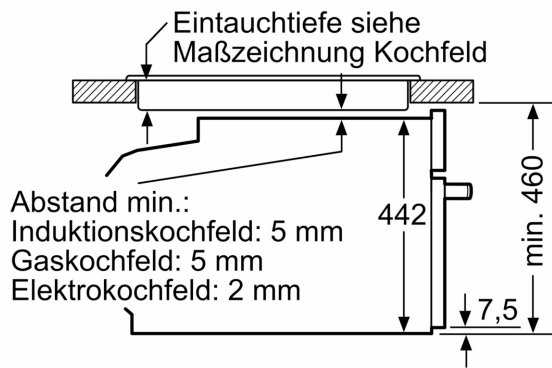

### Maße

- Gerätemaße (HxBxT): 455 x 594 x 548mm
- Nischenmaße (HxBxT): 455 mm x 560 mm x 550 mm
- „Maße und Einbauhinweise zu diesem Gerät gemäß technischer Zeichnung beachten“
- Um die technische und optische Kompatibilität zu gewährleisten, empfehlen wir Ihnen, Komplementär-Produkte innerhalb der Produktserie Serie 8 zu wählen, um die bestmögliche Einbausituation Ihrer Einbaugeräte zu gewährleisten.

## Serie 8, 60 x 45 cm, Schwarz CMG9241B1

Maße in mm

- A: 19,5 mm
- B: Platz für Geräteanschluss 320 x 115 mm
- C: Belüftung im Sockel  $\geq 200 \text{ cm}^2$

Einbau von zwei Geräten übereinander

Luftaustausch

A: Lufteintritt  $\geq 200 \text{ cm}^2$

Maße in mm

Maße in mm

Einbau mit einem Kochfeld.

Maße in mm

Wird das Kompaktgerät unter einem Kochfeld eingebaut, muss folgende Arbeitsplattenstärke (ggf. inkl. Unterkonstruktion) beachtet werden.