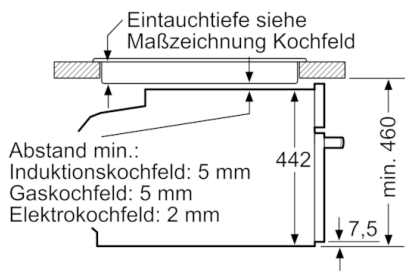

Technische Daten

Art des Mikrowellengerätes :	Kombinationsbetrieb mit Mikrowelle
Steuerung :	elektronisch
Frontfarbe :	Schwarz
Abmessungen des Gerätes (mm) :	455 x 594 x 548
Abmessungen des Garraumes (mm) :	237.0 x 480 x 392.0
Länge Anschlusskabel (cm) :	150
Nettogewicht (kg) :	35,927
Bruttogewicht (kg) :	38,2
EAN-Nummer :	4242002818672
Max. Mikrowellenleistung (W) :	900
Anschlusswert (W) :	3600
Absicherung (A) :	16
Spannung (V) :	220-240
Frequenz (Hz) :	60; 50
Steckerart :	Schuko-/Gardy.m.Erdung

Technische Info:

- 150 cm
- Nennspannung: 220 - 240 V
- Gesamtanschlusswert Elektro: 3.6 kW

Maße

- Gerätemaße (HxBxT): 455 x 594 x 548 mm
- Nischenmaße (HxBxT): 455 mm x 560 mm x 550 mm
- „Maße und Einbauhinweise zu diesem Gerät gemäß technischer Zeichnung beachten“
- Wir empfehlen Ihnen, Komplementär-Produkte innerhalb der Produktserie SER8 zu wählen, um die bestmögliche Einbausituation Ihrer Einbaugeräte zu gewährleisten.

Serie | 8, Einbau-Kompaktbackofen mit Mikrowellenfunktion, 60 x 45 cm, Schwarz CMG676BB1

Einbau mit einem Kochfeld.

Maße in mm

Wird das Kompaktgerät unter einem Kochfeld eingebaut, muss folgende Arbeitsplattenstärke (ggf. inkl. Unterkonstruktion) beachtet werden.