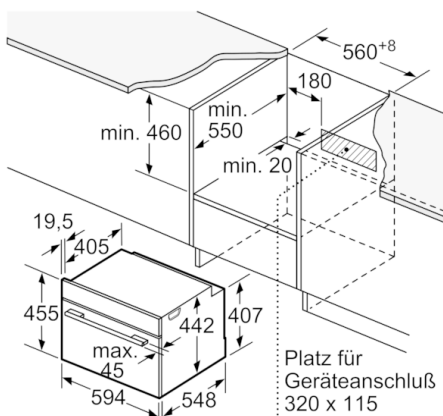

Technische Info:

- 150 cm
- Nennspannung: 220 - 240 V
- Gesamtanschlusswert Elektro: 3.6 kW

Maße

- Gerätemaße (HxBxT): 455 x 594 x 548 mm
- Nischenmaße (HxBxT): 455 mm x 560 mm x 550 mm
- „Maße und Einbauhinweise zu diesem Gerät gemäß technischer Zeichnung beachten“
- Wir empfehlen Ihnen, Komplementär-Produkte innerhalb der Produktserie SER8 zu wählen, um die bestmögliche Einbausituation Ihrer Einbaugeräte zu gewährleisten.

Serie | 8, Einbau-Kompaktbackofen mit Mikrowellenfunktion, 60 x 45 cm, Schwarz CMG676BB1

Einbau mit einem Kochfeld.

Maße in mm

Wird das Kompaktgerät unter einem Kochfeld eingebaut, muss folgende Arbeitsplattenstärke (ggf. inkl. Unterkonstruktion) beachtet werden.

Kochfeld-Typ	min. Arbeitsplattenstärke	
	aufgesetzt	flächenbündig
Induktionskochfeld	42 mm	43 mm
Vollflächen-Induktionskochfeld	52 mm	53 mm
Gaskochfeld	32 mm	43 mm
Elektrokochfeld	32 mm	35 mm

Maße in mm

Maße in mm

Maße in mm