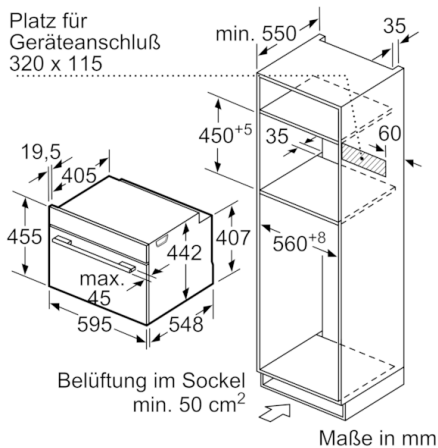

Technische Info:

- 150 cm
- Nennspannung: 220 - 240 V
- Gesamtanschlusswert Elektro: 3.6 kW

Maße

- Gerätemaße (HxBxT): 455 x 594 x 548 mm
- Nischenmaße (HxBxT): 455 mm x 560 mm x 550 mm
- „Maße und Einbauhinweise zu diesem Gerät gemäß technischer Zeichnung beachten“
- Wir empfehlen Ihnen, Komplementär-Produkte innerhalb der Produktserie SER8 zu wählen, um die bestmögliche Einbausituation Ihrer Einbaugeräte zu gewährleisten.

Serie | 8, Einbau-Kompaktbackofen mit Mikrowellenfunktion, 60 x 45 cm, Schwarz CMG676BB1

Einbau mit einem Kochfeld.

Maße in mm

Wird das Kompaktgerät unter einem Kochfeld eingebaut, muss folgende Arbeitsplattenstärke (ggf. inkl. Unterkonstruktion) beachtet werden.

Kochfeld-Typ	min. Arbeitsplattenstärke	
	aufgesetzt	flächenbündig
Induktionskochfeld	42 mm	43 mm
Vollflächen-Induktionskochfeld	52 mm	53 mm
Gaskochfeld	32 mm	43 mm
Elektrokochfeld	32 mm	35 mm

Maße in mm

Maße in mm

Maße in mm