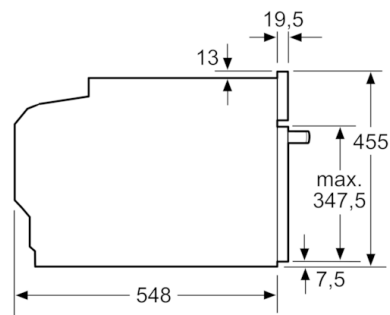

Technische Info:

- 150 cm
- Nennspannung: 220 - 240 V
- Gesamtanschlusswert Elektro: 3.6 kW

Maße

- Gerätemaße (HxBxT): 455 x 594 x 548 mm
- Nischenmaße (HxBxT): 455 mm x 560 mm x 550 mm
- „Maße und Einbauhinweise zu diesem Gerät gemäß technischer Zeichnung beachten“
- Wir empfehlen Ihnen, Komplementär-Produkte innerhalb der Produktserie SER8 zu wählen, um die bestmögliche Einbausituation Ihrer Einbaugeräte zu gewährleisten.

Serie | 8, Einbau-Kompaktbackofen mit Mikrowellenfunktion, 60 x 45 cm, Schwarz CMG676BB1

Einbau mit einem Kochfeld.

Maße in mm

Wird das Kompaktgerät unter einem Kochfeld eingebaut, muss folgende Arbeitsplattenstärke (ggf. inkl. Unterkonstruktion) beachtet werden.

Kochfeld-Typ	min. Arbeitsplattenstärke	
	aufgesetzt	flächenbündig
Induktionskochfeld	42 mm	43 mm
Vollflächen-Induktionskochfeld	52 mm	53 mm
Gaskochfeld	32 mm	43 mm
Elektrokochfeld	32 mm	35 mm

Maße in mm

Maße in mm

Maße in mm