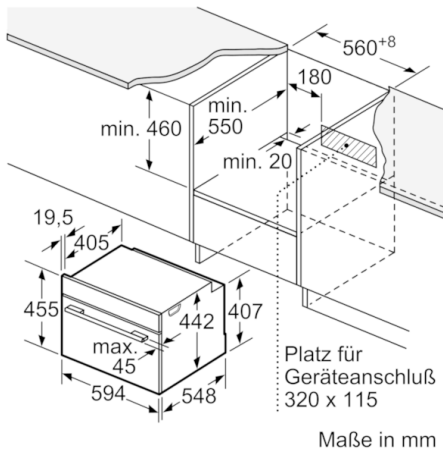

Serie | 8, Einbau-Kompaktbackofen mit Mikrowellenfunktion, Weiß CMG633BW1