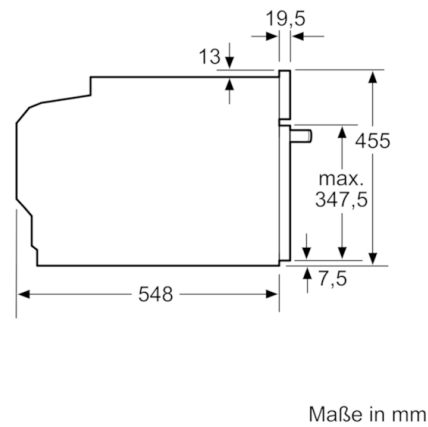

Serie | 8, Einbau-Kompaktbackofen mit Mikrowellenfunktion, Weiß CMG633BW1