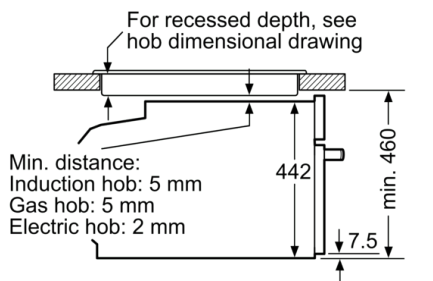

Installation with a hob.