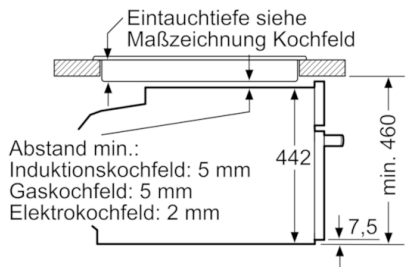

Einbau mit einem Kochfeld.