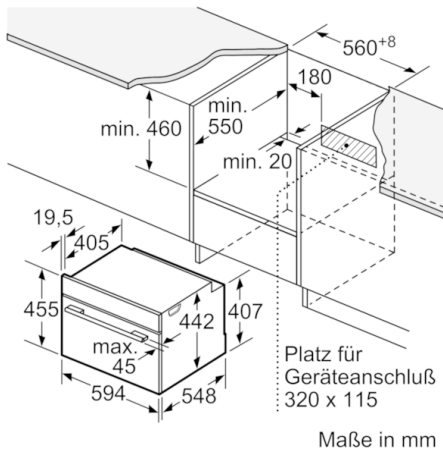

Serie | 8, Einbau-Kompaktbackofen mit Mikrowellenfunktion, Schwarz CMG633BB1