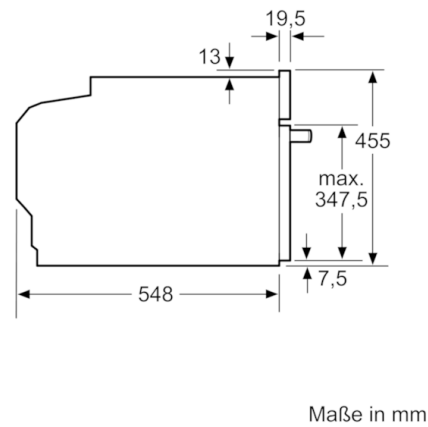

Serie | 8, Einbau-Kompaktbackofen mit Mikrowellenfunktion, Schwarz CMG633BB1