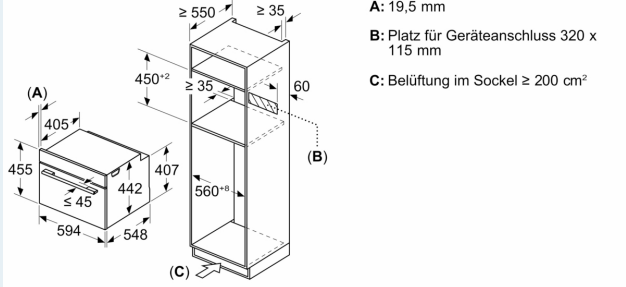

**iQ700, Einbau-Kompaktbackofen
mit Mikrowellenfunktion, 60 x 45
cm, Schwarz, Edelstahl
CM978GQB1**

Maße in mm