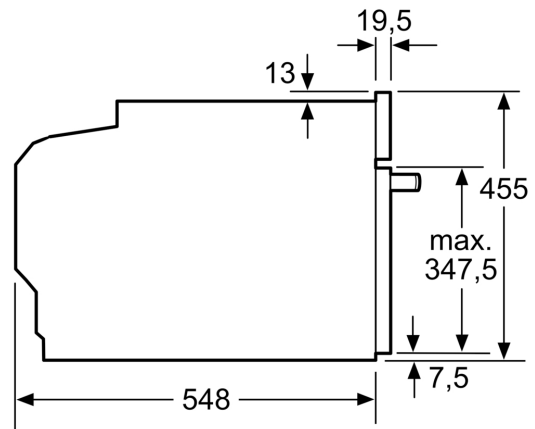

### Technische Info

- Länge des Anschlusskabels: 150 cm
- Nennspannung: 220 - 240 V
- Gesamtanschlusswert Elektro: 3.6 kW

### Maße

- Gerätemaße (HxBxT): 455 x 594 x 548mm
- Nischenmaße (HxBxT): 455 mm x 560 mm x 550 mm
- „Maße und Einbauhinweise zu diesem Gerät gemäß technischer Zeichnung beachten“
- Um die technische und optische Kompatibilität zu gewährleisten, empfehlen wir Ihnen, Komplementär-Produkte innerhalb der Produktserie IQ700 zu wählen, um die bestmögliche Einbausituation Ihrer Einbaugeräte zu gewährleisten.

**iQ700, Einbau-Kompaktbackofen  
mit Mikrowellenfunktion, 60 x 45  
cm, Schwarz, Edelstahl  
CM978GQB1**

Maße in mm

Einbau von zwei Geräten übereinander  
Luftaustausch

A: Lufteintritt  $\geq 200 \text{ cm}^2$

Einbau mit einem Kochfeld.

Maße in mm

Wird das Kompaktgerät unter einem Kochfeld eingebaut, muss folgende Arbeitsplattenstärke (ggf. inkl. Unterkonstruktion) beachtet werden.

Kochfeld-Typ	min. Arbeitsplattenstärke	
	aufgesetzt	flächenbündig
Induktionskochfeld	42 mm	43 mm
Vollflächen-Induktionskochfeld	52 mm	53 mm
Gaskochfeld	32 mm	43 mm
Elektrokochfeld	32 mm	35 mm