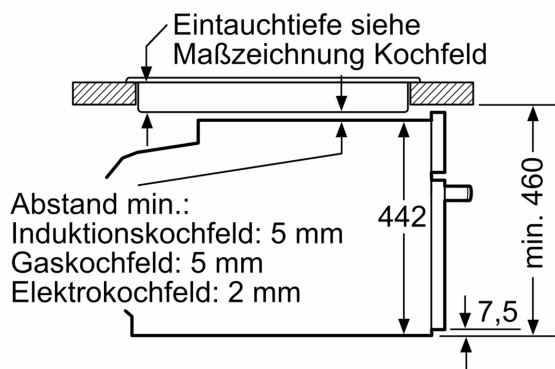

### Maße

- Gerätemaße (HxBxT): 455 x 594 x 548mm
- Nischenmaße (HxBxT): 455 mm x 560 mm x 550 mm
- „Maße und Einbauhinweise zu diesem Gerät gemäß technischer Zeichnung beachten“
- Um die technische und optische Kompatibilität zu gewährleisten, empfehlen wir Ihnen, Komplementär-Produkte innerhalb der Produktserie IQ700 zu wählen, um die bestmögliche Einbausituation Ihrer Einbaugeräte zu gewährleisten.

**iQ700, Einbau-Kompaktbackofen  
mit Mikrowellenfunktion, 60 x 45  
cm, Schwarz, Edelstahl  
CM978GQB1**

Maße in mm

Einbau von zwei Geräten übereinander  
Luftaustausch

A: Lufteintritt  $\geq 200 \text{ cm}^2$

Einbau mit einem Kochfeld.

Maße in mm

Wird das Kompaktgerät unter einem Kochfeld eingebaut, muss folgende Arbeitsplattenstärke (ggf. inkl. Unterkonstruktion) beachtet werden.

Kochfeld-Typ	min. Arbeitsplattenstärke	
	aufgesetzt	flächenbündig
Induktionskochfeld	42 mm	43 mm
Vollflächen-Induktionskochfeld	52 mm	53 mm
Gaskochfeld	32 mm	43 mm
Elektrokochfeld	32 mm	35 mm