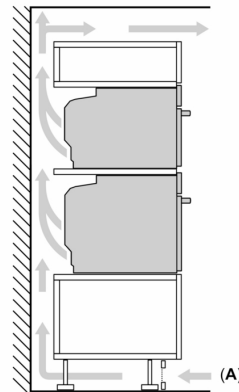

### Maße

- Gerätemaße (HxBxT): 455 x 594 x 548mm
- Nischenmaße (HxBxT): 455 mm x 560 mm x 550 mm
- „Maße und Einbauhinweise zu diesem Gerät gemäß technischer Zeichnung beachten“
- Um die technische und optische Kompatibilität zu gewährleisten, empfehlen wir Ihnen, Komplementär-Produkte innerhalb der Produktserie IQ700 zu wählen, um die bestmögliche Einbausituation Ihrer Einbaugeräte zu gewährleisten.

**iQ700, Einbau-Kompaktbackofen  
mit Mikrowellenfunktion, 60 x 45  
cm, Schwarz, Edelstahl  
CM978GQB1**

Maße in mm

Einbau von zwei Geräten übereinander  
Luftaustausch

A: Lufteintritt  $\geq 200 \text{ cm}^2$

Einbau mit einem Kochfeld.

Maße in mm

Wird das Kompaktgerät unter einem Kochfeld eingebaut, muss folgende Arbeitsplattenstärke (ggf. inkl. Unterkonstruktion) beachtet werden.

Kochfeld-Typ	min. Arbeitsplattenstärke	
	aufgesetzt	flächenbündig
Induktionskochfeld	42 mm	43 mm
Vollflächen-Induktionskochfeld	52 mm	53 mm
Gaskochfeld	32 mm	43 mm
Elektrokochfeld	32 mm	35 mm