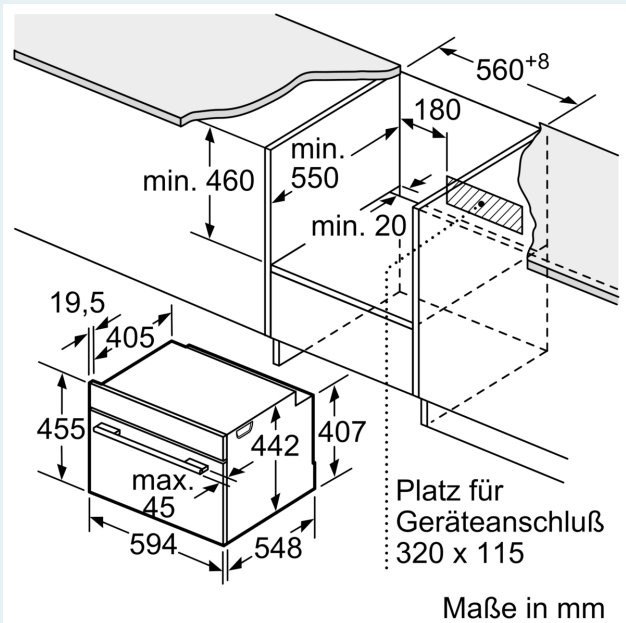

### Maße

- Gerätemaße (HxBxT): 455 x 594 x 548mm
- Nischenmaße (HxBxT): 455 mm x 560 mm x 550 mm
- „Maße und Einbauhinweise zu diesem Gerät gemäß technischer Zeichnung beachten“
- Um die technische und optische Kompatibilität zu gewährleisten, empfehlen wir Ihnen, Komplementär-Produkte innerhalb der Produktserie IQ700 zu wählen, um die bestmögliche Einbausituation Ihrer Einbaugeräte zu gewährleisten.

**iQ700, Einbau-Kompaktbackofen  
mit Mikrowellenfunktion, 60 x 45  
cm, Schwarz, Edelstahl  
CM978GQB1**

Maße in mm

Einbau von zwei Geräten übereinander  
Luftaustausch

A: Lufteintritt  $\geq 200 \text{ cm}^2$

Einbau mit einem Kochfeld.

Maße in mm

Wird das Kompaktgerät unter einem Kochfeld eingebaut, muss folgende Arbeitsplattenstärke (ggf. inkl. Unterkonstruktion) beachtet werden.

Kochfeld-Typ	min. Arbeitsplattenstärke	
	aufgesetzt	flächenbündig
Induktionskochfeld	42 mm	43 mm
Vollflächen-Induktionskochfeld	52 mm	53 mm
Gaskochfeld	32 mm	43 mm
Elektrokochfeld	32 mm	35 mm