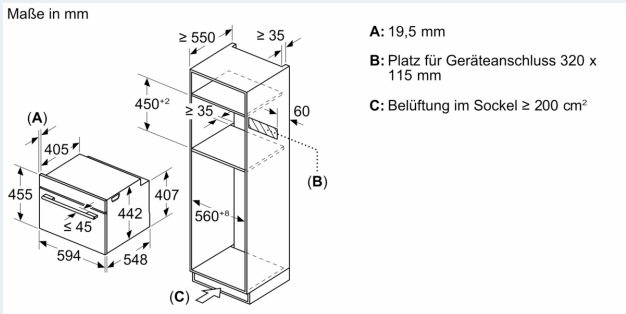

Technische Info

- Länge des Anschlusskabels: 150 cm
- Nennspannung: 220 - 240 V
- Gesamtanschlusswert Elektro: 3.6 kW

Maße

- Gerätemaße (HxBxT): 455 x 594 x 548mm
- Nischenmaße (HxBxT): 455 mm x 560 mm x 550 mm
- „Maße und Einbauhinweise zu diesem Gerät gemäß technischer Zeichnung beachten“
- Um die technische und optische Kompatibilität zu gewährleisten, empfehlen wir Ihnen, Komplementär-Produkte innerhalb der Produktserie IQ700 zu wählen, um die bestmögliche Einbausituation Ihrer Einbaugeräte zu gewährleisten.

**iQ700, Einbau-Kompaktbackofen
mit Mikrowellenfunktion, 60 x 45
cm, Schwarz, Edelstahl
CM936GCB1**

Maßzeichnungen

Einbau von zwei Geräten übereinander
Luftaustausch

A: Lufteintritt $\geq 200 \text{ cm}^2$