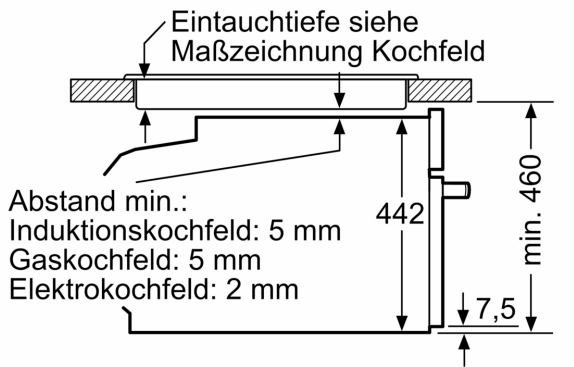

Technische Info

- Länge des Anschlusskabels: 150 cm
- Nennspannung: 220 - 240 V
- Gesamtanschlusswert Elektro: 3.6 kW

Maße

- Gerätemaße (HxBxT): 455 x 594 x 548mm
- Nischenmaße (HxBxT): 455 mm x 560 mm x 550 mm
- „Maße und Einbauhinweise zu diesem Gerät gemäß technischer Zeichnung beachten“
- Um die technische und optische Kompatibilität zu gewährleisten, empfehlen wir Ihnen, Komplementär-Produkte innerhalb der Produktserie IQ700 zu wählen, um die bestmögliche Einbausituation Ihrer Einbaugeräte zu gewährleisten.

**iQ700, Einbau-Kompaktbackofen
mit Mikrowellenfunktion, 60 x 45
cm, Schwarz, Edelstahl
CM936GCB1**

Maßzeichnungen

Einbau von zwei Geräten übereinander
Luftaustausch

A: Lufteintritt $\geq 200 \text{ cm}^2$

Maßzeichnungen

Einbau mit einem Kochfeld.

Maße in mm

Wird das Kompaktgerät unter einem Kochfeld eingebaut, muss folgende Arbeitsplattenstärke (ggf. inkl. Unterkonstruktion) beachtet werden.

Kochfeld-Typ	min. Arbeitsplattenstärke	
	aufgesetzt	flächenbündig
Induktionskochfeld	42 mm	43 mm
Vollflächen-Induktionskochfeld	52 mm	53 mm
Gaskochfeld	32 mm	43 mm
Elektrokochfeld	32 mm	35 mm