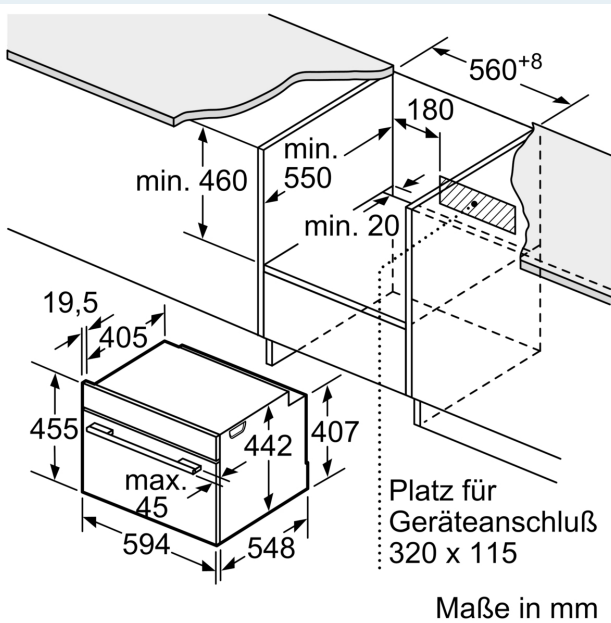

Technische Info

- Länge des Anschlusskabels: 150 cm
- Nennspannung: 220 - 240 V
- Gesamtanschlusswert Elektro: 3.6 kW

Maße

- Gerätemaße (HxBxT): 455 x 594 x 548mm
- Nischenmaße (HxBxT): 455 mm x 560 mm x 550 mm
- „Maße und Einbauhinweise zu diesem Gerät gemäß technischer Zeichnung beachten“
- Um die technische und optische Kompatibilität zu gewährleisten, empfehlen wir Ihnen, Komplementär-Produkte innerhalb der Produktserie IQ700 zu wählen, um die bestmögliche Einbausituation Ihrer Einbaugeräte zu gewährleisten.

**iQ700, Einbau-Kompaktbackofen
mit Mikrowellenfunktion, 60 x 45
cm, Schwarz, Edelstahl
CM936GCB1**

Maßzeichnungen

Einbau von zwei Geräten übereinander
Luftaustausch

A: Lufteintritt $\geq 200 \text{ cm}^2$

Maßzeichnungen

Einbau mit einem Kochfeld.

Maße in mm

Wird das Kompaktgerät unter einem Kochfeld eingebaut, muss folgende Arbeitsplattenstärke (ggf. inkl. Unterkonstruktion) beachtet werden.

Kochfeld-Typ	min. Arbeitsplattenstärke	
	aufgesetzt	flächenbündig
Induktionskochfeld	42 mm	43 mm
Vollflächen-Induktionskochfeld	52 mm	53 mm
Gaskochfeld	32 mm	43 mm
Elektrokochfeld	32 mm	35 mm