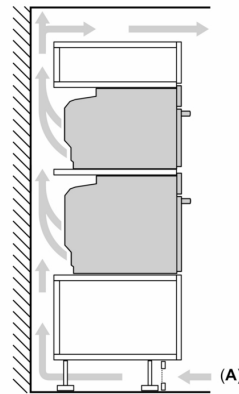

Technische Info

- Länge des Anschlusskabels: 150 cm
- Nennspannung: 220 - 240 V
- Gesamtanschlusswert Elektro: 3.6 kW

Maße

- Gerätemaße (HxBxT): 455 x 594 x 548mm
- Nischenmaße (HxBxT): 455 mm x 560 mm x 550 mm
- „Maße und Einbauhinweise zu diesem Gerät gemäß technischer Zeichnung beachten“
- Um die technische und optische Kompatibilität zu gewährleisten, empfehlen wir Ihnen, Komplementär-Produkte innerhalb der Produktserie IQ700 zu wählen, um die bestmögliche Einbausituation Ihrer Einbaugeräte zu gewährleisten.

**iQ700, Einbau-Kompaktbackofen
mit Mikrowellenfunktion, 60 x 45
cm, Schwarz, Edelstahl
CM936GCB1**

Maßzeichnungen

Einbau von zwei Geräten übereinander
Luftaustausch

A: Lufteintritt $\geq 200 \text{ cm}^2$

Maßzeichnungen

Einbau mit einem Kochfeld.

Maße in mm

Wird das Kompaktgerät unter einem Kochfeld eingebaut, muss folgende Arbeitsplattenstärke (ggf. inkl. Unterkonstruktion) beachtet werden.

Kochfeld-Typ	min. Arbeitsplattenstärke	
	aufgesetzt	flächenbündig
Induktionskochfeld	42 mm	43 mm
Vollflächen-Induktionskochfeld	52 mm	53 mm
Gaskochfeld	32 mm	43 mm
Elektrokochfeld	32 mm	35 mm