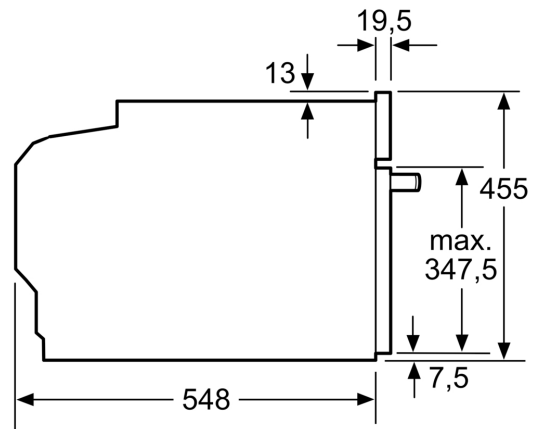

Technische Info

- Länge des Anschlusskabels: 150 cm
- Nennspannung: 220 - 240 V
- Gesamtanschlusswert Elektro: 3.6 kW

Maße

- Gerätemaße (HxBxT): 455 x 594 x 548mm
- Nischenmaße (HxBxT): 455 mm x 560 mm x 550 mm
- „Maße und Einbauhinweise zu diesem Gerät gemäß technischer Zeichnung beachten“
- Um die technische und optische Kompatibilität zu gewährleisten, empfehlen wir Ihnen, Komplementär-Produkte innerhalb der Produktserie IQ700 zu wählen, um die bestmögliche Einbausituation Ihrer Einbaugeräte zu gewährleisten.

**iQ700, Einbau-Kompaktbackofen
mit Mikrowellenfunktion, 60 x 45
cm, Schwarz, Edelstahl
CM936GCB1**

Maßzeichnungen

Einbau von zwei Geräten übereinander
Luftaustausch

A: Lufteintritt $\geq 200 \text{ cm}^2$

Maßzeichnungen

Einbau mit einem Kochfeld.

Maße in mm

Wird das Kompaktgerät unter einem Kochfeld eingebaut, muss folgende Arbeitsplattenstärke (ggf. inkl. Unterkonstruktion) beachtet werden.

Kochfeld-Typ	min. Arbeitsplattenstärke	
	aufgesetzt	flächenbündig
Induktionskochfeld	42 mm	43 mm
Vollflächen-Induktionskochfeld	52 mm	53 mm
Gaskochfeld	32 mm	43 mm
Elektrokochfeld	32 mm	35 mm