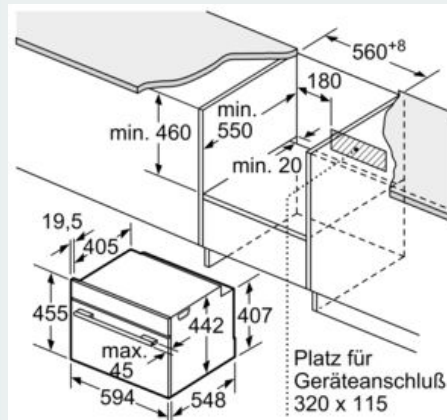

- Länge des Anschlusskabels: 150 cm
- Nennspannung: 220 - 240 V
- Gesamtanschlusswert Elektro: 3.6 kW
-

Maße

- Gerätemaße (HxBxT): 455 x 594 x 548 mm
-
- Nischenmaße (HxBxT): 455 mm x 560 mm x 550 mm
- „Maße und Einbauhinweise zu diesem Gerät gemäß technischer Zeichnung beachten“
- Wir empfehlen Ihnen, Komplementär-Produkte innerhalb der Produktserie iQ700 zu wählen, um die bestmögliche Einbausituation Ihrer Einbaugeräte zu gewährleisten.

iQ700, Einbau-Kompaktbackofen mit Mikrowellenfunktion, 60 x 45 cm, Schwarz CM836GPB6

Maßzeichnungen

Einbau mit einem Kochfeld.

Maße in mm

Maße in mm

Wird das Kompaktgerät unter einem Kochfeld eingebaut, muss folgende Arbeitsplattenstärke (ggf. inkl. Unterkonstruktion) beachtet werden.

Kochfeld-Typ	min. Arbeitsplattenstärke	
	aufgesetzt	flächenbündig
Induktionskochfeld	42 mm	43 mm
Vollflächen-Induktionskochfeld	52 mm	53 mm
Gaskochfeld	32 mm	43 mm
Elektrokochfeld	32 mm	35 mm

Maße in mm

Platz für
Geräteanschluß
320 x 115

Maße in mm