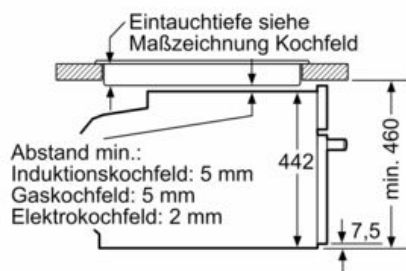

Ausstattung

Technische Daten

Art des Mikrowellengerätes : Kombinationsbetrieb mit Mikrowelle
 Steuerung : elektronisch
 Frontfarbe : Schwarz
 Abmessungen des Garraumes : 237.0 x 480 x 392.0 mm
 Approbationszertifikate : CE, VDE
 Länge Anschlusskabel : 150 cm
 Nettogewicht : 36,0 kg
 Bruttogewicht : 38,3 kg
 EAN-Nummer : 4242003789599
 Max. Mikrowellenleistung : 900 W
 Anschlusswert : 3600 W
 Absicherung : 16 A
 Spannung : 220-240 V
 Frequenz : 60; 50 Hz
 Steckerart : Schuko-/Gardy.m.Erdung
 Abmessungen des Garraumes : 237.0 x 480 x 392.0 mm

- Länge des Anschlusskabels: 150 cm
- Nennspannung: 220 - 240 V
- Gesamtanschlusswert Elektro: 3.6 kW
-

Maße

- Gerätemaße (HxBxT): 455 x 594 x 548 mm
-
- Nischenmaße (HxBxT): 455 mm x 560 mm x 550 mm
- „Maße und Einbauhinweise zu diesem Gerät gemäß technischer Zeichnung beachten“
- Wir empfehlen Ihnen, Komplementär-Produkte innerhalb der Produktserie iQ700 zu wählen, um die bestmögliche Einbausituation Ihrer Einbaugeräte zu gewährleisten.

iQ700, Einbau-Kompaktbackofen mit Mikrowellenfunktion, 60 x 45 cm, Schwarz CM836GPB6

Maßzeichnungen

Einbau mit einem Kochfeld.

Maße in mm

Maße in mm

Wird das Kompaktgerät unter einem Kochfeld eingebaut, muss folgende Arbeitsplattenstärke (ggf. inkl. Unterkonstruktion) beachtet werden.