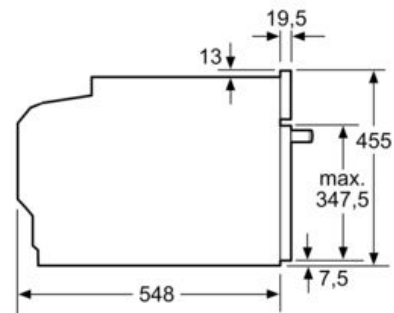

- Länge des Anschlusskabels: 150 cm
- Nennspannung: 220 - 240 V
- Gesamtanschlusswert Elektro: 3.6 kW
-

Maße

- Gerätemaße (HxBxT): 455 x 594 x 548 mm
-
- Nischenmaße (HxBxT): 455 mm x 560 mm x 550 mm
- „Maße und Einbauhinweise zu diesem Gerät gemäß technischer Zeichnung beachten“
- Wir empfehlen Ihnen, Komplementär-Produkte innerhalb der Produktserie iQ700 zu wählen, um die bestmögliche Einbausituation Ihrer Einbaugeräte zu gewährleisten.

iQ700, Einbau-Kompaktbackofen mit Mikrowellenfunktion, 60 x 45 cm, Schwarz CM836GPB6

Maßzeichnungen

Einbau mit einem Kochfeld.

Maße in mm

Maße in mm

Wird das Kompaktgerät unter einem Kochfeld eingebaut, muss folgende Arbeitsplattenstärke (ggf. inkl. Unterkonstruktion) beachtet werden.

Platz für
Geräteanschluß
320 x 115

Maße in mm