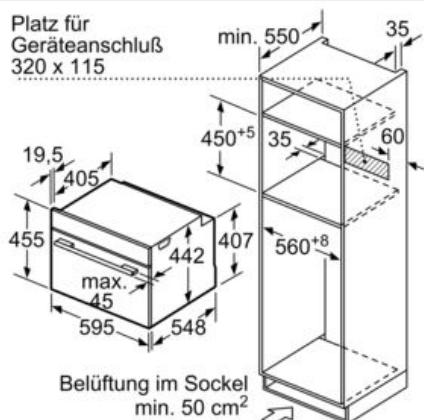

- Länge des Anschlusskabels: 150 cm
- Nennspannung: 220 - 240 V
- Gesamtanschlusswert Elektro: 3.6 kW
-

Maße

- Gerätemaße (HxBxT): 455 x 594 x 548 mm
-
- Nischenmaße (HxBxT): 455 mm x 560 mm x 550 mm
- „Maße und Einbauhinweise zu diesem Gerät gemäß technischer Zeichnung beachten“
- Wir empfehlen Ihnen, Komplementär-Produkte innerhalb der Produktserie iQ700 zu wählen, um die bestmögliche Einbausituation Ihrer Einbaugeräte zu gewährleisten.

iQ700, Einbau-Kompaktbackofen mit Mikrowellenfunktion, 60 x 45 cm, Schwarz CM836GPB6

Maßzeichnungen

Einbau mit einem Kochfeld.

Maße in mm

Maße in mm

Wird das Kompaktgerät unter einem Kochfeld eingebaut, muss folgende Arbeitsplattenstärke (ggf. inkl. Unterkonstruktion) beachtet werden.

Kochfeld-Typ	min. Arbeitsplattenstärke	
	aufgesetzt	flächenbündig
Induktionskochfeld	42 mm	43 mm
Vollflächen-Induktionskochfeld	52 mm	53 mm
Gaskochfeld	32 mm	43 mm
Elektrokochfeld	32 mm	35 mm

Maße in mm

Platz für
Geräteanschluß
320 x 115

Maße in mm