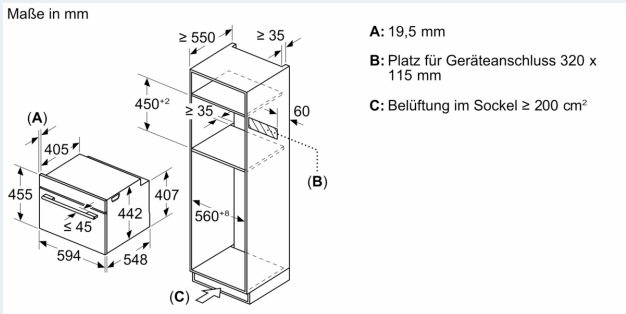

Technische Info

- Länge des Anschlusskabels: 150 cm
- Nennspannung: 220 - 240 V
- Gesamtanschlusswert Elektro: 3.6 kW

Maße

- Gerätemaße (HxBxT): 455 x 594 x 548mm
- Nischenmaße (HxBxT): 455 mm x 560 mm x 550 mm
- „Maße und Einbauhinweise zu diesem Gerät gemäß technischer Zeichnung beachten“
- Um die technische und optische Kompatibilität zu gewährleisten, empfehlen wir Ihnen, Komplementär-Produkte innerhalb der Produktserie iQ700 zu wählen, um die bestmögliche Einbausituation Ihrer Einbaugeräte zu gewährleisten.

**iQ700, Built-in compact oven with microwave function, 60 x 45 cm, Schwarz, Edelstahl
CM776GKB1**

Maßzeichnungen

**Einbau von zwei Geräten übereinander
Luftaustausch**

A: Lufteintritt $\geq 200 \text{ cm}^2$