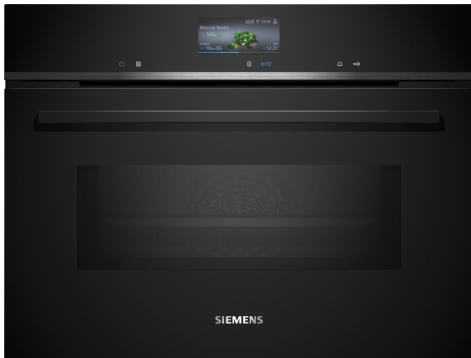

iQ700, Built-in compact oven with microwave function, 60 x 45 cm, Schwarz, Edelstahl CM776GKB1

Der intelligente Backofen mit Mikrowellenfunktion führt dich dank dem Kochassistent intuitiv zu den richtigen Programmeinstellungen und nimmt dir dank activeClean die Reinigung ab.

Ausstattung

Technische Daten

Zusatzfunktion: Kombinationsbetrieb mit Mikrowelle
 Steuerung: Elektronisch
 Abmessungen des Gerätes (H x B x T): 455x594x548 mm
 Abmessungen des Garraumes: 237 x 480 x 392 mm
 Länge Anschlusskabel: 150 cm
 Nettogewicht: 35.2 kg
 Bruttogewicht: 38.4 kg
 EAN-Nummer: 4242003901304
 Maximale Mikrowellenleistung¹: 900 W
 Anschlusswert: 3600 W
 Absicherung: 16 A
 Spannung: 220-240 V
 Frequenz: 50; 60 Hz
 Steckerart: Schuko-/Gardy mit Erdung
 Integriertes Zubehör: 1 x Kombirost, 1 x Universalpfanne, 1 x Air Fry & Grillblech

¹ Intelligente Inverter-Technologie: die Maximal-Leistung wird bei längerem Betrieb bis auf 600 W reguliert

iQ700, Built-in compact oven with microwave function, 60 x 45 cm, Schwarz, Edelstahl CM776GKB1