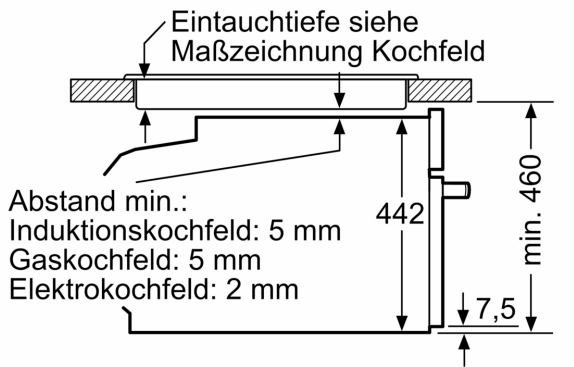

Technische Info

- Länge des Anschlusskabels: 150 cm
- Nennspannung: 220 - 240 V
- Gesamtanschlusswert Elektro: 3.6 kW

Maße

- Gerätemaße (HxBxT): 455 x 594 x 548mm
- Nischenmaße (HxBxT): 455 mm x 560 mm x 550 mm
- „Maße und Einbauhinweise zu diesem Gerät gemäß technischer Zeichnung beachten“
- Um die technische und optische Kompatibilität zu gewährleisten, empfehlen wir Ihnen, Komplementär-Produkte innerhalb der Produktserie iQ700 zu wählen, um die bestmögliche Einbausituation Ihrer Einbaugeräte zu gewährleisten.

**iQ700, Built-in compact oven with microwave function, 60 x 45 cm, Schwarz, Edelstahl
CM776GKB1**

Maßzeichnungen

**Einbau von zwei Geräten übereinander
Luftaustausch**

A: Lufteintritt $\geq 200 \text{ cm}^2$

Maßzeichnungen

Einbau mit einem Kochfeld.

Maße in mm

Wird das Kompaktgerät unter einem Kochfeld eingebaut, muss folgende Arbeitsplattenstärke (ggf. inkl. Unterkonstruktion) beachtet werden.

Kochfeld-Typ	min. Arbeitsplattenstärke	
	aufgesetzt	flächenbündig
Induktionskochfeld	42 mm	43 mm
Vollflächen-Induktionskochfeld	52 mm	53 mm
Gaskochfeld	32 mm	43 mm
Elektrokochfeld	32 mm	35 mm