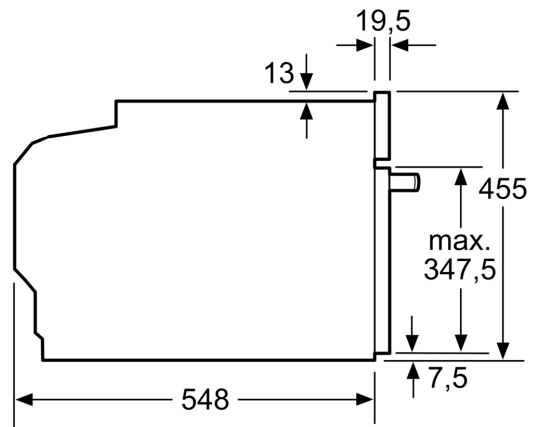

Technische Info

- Länge des Anschlusskabels: 150 cm
- Nennspannung: 220 - 240 V
- Gesamtanschlusswert Elektro: 3.6 kW

Maße

- Gerätemaße (HxBxT): 455 x 594 x 548mm
- Nischenmaße (HxBxT): 455 mm x 560 mm x 550 mm
- „Maße und Einbauhinweise zu diesem Gerät gemäß technischer Zeichnung beachten“
- Um die technische und optische Kompatibilität zu gewährleisten, empfehlen wir Ihnen, Komplementär-Produkte innerhalb der Produktserie iQ700 zu wählen, um die bestmögliche Einbausituation Ihrer Einbaugeräte zu gewährleisten.

**iQ700, Built-in compact oven with microwave function, 60 x 45 cm, Schwarz, Edelstahl
CM776GKB1**

Maßzeichnungen

**Einbau von zwei Geräten übereinander
Luftaustausch**

A: Lufteintritt $\geq 200 \text{ cm}^2$

Maßzeichnungen

Einbau mit einem Kochfeld.

Maße in mm

Wird das Kompaktgerät unter einem Kochfeld eingebaut, muss folgende Arbeitsplattenstärke (ggf. inkl. Unterkonstruktion) beachtet werden.

Kochfeld-Typ	min. Arbeitsplattenstärke	
	aufgesetzt	flächenbündig
Induktionskochfeld	42 mm	43 mm
Vollflächen-Induktionskochfeld	52 mm	53 mm
Gaskochfeld	32 mm	43 mm
Elektrokochfeld	32 mm	35 mm