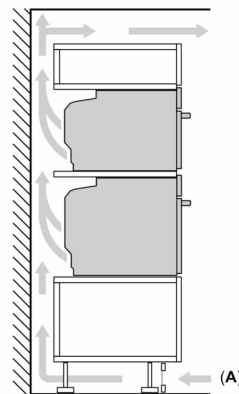

Technische Info

- Länge des Anschlusskabels: 150 cm
- Nennspannung: 220 - 240 V
- Gesamtanschlusswert Elektro: 3.6 kW

Maße

- Gerätemaße (HxBxT): 455 x 594 x 548mm
- Nischenmaße (HxBxT): 455 mm x 560 mm x 550 mm
- „Maße und Einbauhinweise zu diesem Gerät gemäß technischer Zeichnung beachten“
- Um die technische und optische Kompatibilität zu gewährleisten, empfehlen wir Ihnen, Komplementär-Produkte innerhalb der Produktserie iQ700 zu wählen, um die bestmögliche Einbausituation Ihrer Einbaugeräte zu gewährleisten.

**iQ700, Built-in compact oven with microwave function, 60 x 45 cm, Schwarz, Edelstahl
CM776GKB1**

Maßzeichnungen

**Einbau von zwei Geräten übereinander
Luftaustausch**

A: Lufteintritt $\geq 200 \text{ cm}^2$

Maßzeichnungen

Einbau mit einem Kochfeld.

Maße in mm

Wird das Kompaktgerät unter einem Kochfeld eingebaut, muss folgende Arbeitsplattenstärke (ggf. inkl. Unterkonstruktion) beachtet werden.

Kochfeld-Typ	min. Arbeitsplattenstärke	
	aufgesetzt	flächenbündig
Induktionskochfeld	42 mm	43 mm
Vollflächen-Induktionskochfeld	52 mm	53 mm
Gaskochfeld	32 mm	43 mm
Elektrokochfeld	32 mm	35 mm