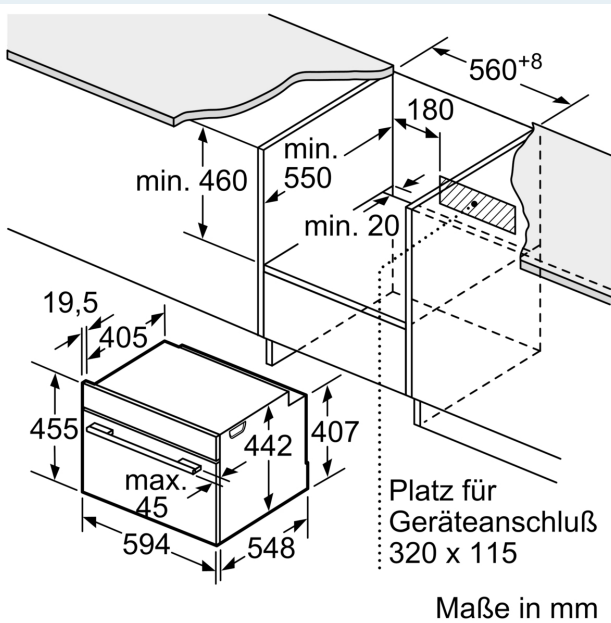

Technische Info

- Länge des Anschlusskabels: 150 cm
- Nennspannung: 220 - 240 V
- Gesamtanschlusswert Elektro: 3.6 kW

Maße

- Gerätemaße (HxBxT): 455 x 594 x 548mm
- Nischenmaße (HxBxT): 455 mm x 560 mm x 550 mm
- „Maße und Einbauhinweise zu diesem Gerät gemäß technischer Zeichnung beachten“
- Um die technische und optische Kompatibilität zu gewährleisten, empfehlen wir Ihnen, Komplementär-Produkte innerhalb der Produktserie iQ700 zu wählen, um die bestmögliche Einbausituation Ihrer Einbaugeräte zu gewährleisten.

**iQ700, Built-in compact oven with microwave function, 60 x 45 cm, Schwarz, Edelstahl
CM776GKB1**

Maßzeichnungen

**Einbau von zwei Geräten übereinander
Luftaustausch**

A: Lufteintritt $\geq 200 \text{ cm}^2$

Maßzeichnungen

Einbau mit einem Kochfeld.

Maße in mm

Wird das Kompaktgerät unter einem Kochfeld eingebaut, muss folgende Arbeitsplattenstärke (ggf. inkl. Unterkonstruktion) beachtet werden.

Kochfeld-Typ	min. Arbeitsplattenstärke	
	aufgesetzt	flächenbündig
Induktionskochfeld	42 mm	43 mm
Vollflächen-Induktionskochfeld	52 mm	53 mm
Gaskochfeld	32 mm	43 mm
Elektrokochfeld	32 mm	35 mm