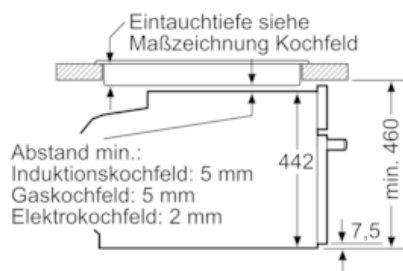

Ausstattung

Technische Daten

Art des Mikrowellengerätes : Kombinationsbetrieb mit Mikrowelle
 Steuerung : elektronisch
 Frontfarbe : Edelstahl
 Abmessungen des Gerätes (mm) : 455 x 594 x 548
 Abmessungen des Garraumes (mm) : 237.0 x 480 x 392.0
 Länge Anschlusskabel (cm) : 150
 Nettogewicht (kg) : 38,711
 Bruttogewicht (kg) : 41,0
 EAN-Nummer : 4242003658383
 Max. Mikrowellenleistung (W) : 900
 Anschlusswert (W) : 3600
 Absicherung (A) : 16
 Spannung (V) : 220-240
 Frequenz (Hz) : 60; 50
 Steckerart : Schuko-/Gardy.m.Erdung

Technische Info:

- 150 cm
- Nennspannung: 220 - 240 V
- Gesamtanschlusswert Elektro: 3.6 kW

Maße

- Gerätemaße (HxBxT): 455 x 594 x 548 mm
- Nischenmaße (HxBxT): 455 mm x 560 mm x 550 mm

- „Maße und Einbauhinweise zu diesem Gerät gemäß technischer Zeichnung beachten“
- Wir empfehlen Ihnen, Komplementär-Produkte innerhalb der Produktserie IQ700 zu wählen, um die bestmögliche Einbausituation Ihrer Einbaugeräte zu gewährleisten.

iQ700, Einbau-Kompaktbackofen mit Mikrowellenfunktion, Breite 60 cm CM678G4S1

Maßzeichnungen

Einbau mit einem Kochfeld.

Maße in mm

Maße in mm

Wird das Kompaktgerät unter einem Kochfeld eingebaut, muss folgende Arbeitsplattenstärke (ggf. inkl. Unterkonstruktion) beachtet werden.

Maße in mm