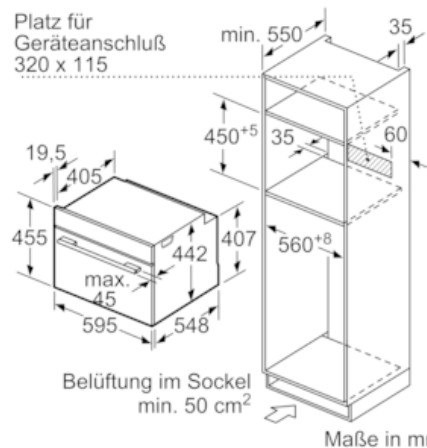

Technische Info:

- 150 cm
- Nennspannung: 220 - 240 V
- Gesamtanschlusswert Elektro: 3.6 kW

Maße

- Gerätemaße (HxBxT): 455 x 594 x 548 mm
- Nischenmaße (HxBxT): 455 mm x 560 mm x 550 mm

- „Maße und Einbauhinweise zu diesem Gerät gemäß technischer Zeichnung beachten“
- Wir empfehlen Ihnen, Komplementär-Produkte innerhalb der Produktserie IQ700 zu wählen, um die bestmögliche Einbausituation Ihrer Einbaugeräte zu gewährleisten.

iQ700, Einbau-Kompaktbackofen mit Mikrowellenfunktion, Breite 60 cm CM678G4S1

Maßzeichnungen

Einbau mit einem Kochfeld.

Maße in mm

Maße in mm

Wird das Kompaktgerät unter einem Kochfeld eingebaut, muss folgende Arbeitsplattenstärke (ggf. inkl. Unterkonstruktion) beachtet werden.

Kochfeld-Typ	min. Arbeitsplattenstärke	
	aufgesetzt	flächenbündig
Induktionskochfeld	42 mm	43 mm
Vollflächen-Induktionskochfeld	52 mm	53 mm
Gaskochfeld	32 mm	43 mm
Elektrokochfeld	32 mm	35 mm

Maße in mm

Maße in mm