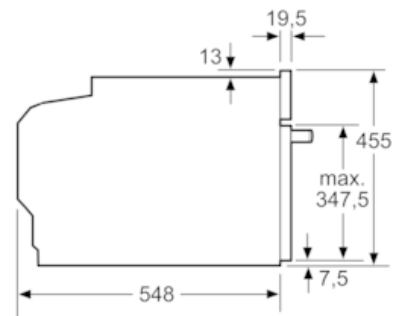

Ausstattung

Technische Daten

Art des Mikrowellengerätes : Kombinationsbetrieb mit Mikrowelle
 Steuerung : elektronisch
 Frontfarbe : Edelstahl
 Abmessungen des Gerätes (mm) : 455 x 594 x 548
 Abmessungen des Garraumes (mm) : 237.0 x 480 x 392.0
 Länge Anschlusskabel (cm) : 150
 Nettogewicht (kg) : 38,711
 Bruttogewicht (kg) : 41,0
 EAN-Nummer : 4242003658383
 Max. Mikrowellenleistung (W) : 900
 Anschlusswert (W) : 3600
 Absicherung (A) : 16
 Spannung (V) : 220-240
 Frequenz (Hz) : 60; 50
 Steckerart : Schuko-/Gardy.m.Erdung

Technische Info:

- 150 cm
- Nennspannung: 220 - 240 V
- Gesamtanschlusswert Elektro: 3.6 kW

Maße

- Gerätemaße (HxBxT): 455 x 594 x 548 mm
- Nischenmaße (HxBxT): 455 mm x 560 mm x 550 mm

- „Maße und Einbauhinweise zu diesem Gerät gemäß technischer Zeichnung beachten“
- Wir empfehlen Ihnen, Komplementär-Produkte innerhalb der Produktserie IQ700 zu wählen, um die bestmögliche Einbausituation Ihrer Einbaugeräte zu gewährleisten.

iQ700, Einbau-Kompaktbackofen mit Mikrowellenfunktion, Breite 60 cm CM678G4S1

Maßzeichnungen

Einbau mit einem Kochfeld.

Maße in mm

Maße in mm

Wird das Kompaktgerät unter einem Kochfeld eingebaut, muss folgende Arbeitsplattenstärke (ggf. inkl. Unterkonstruktion) beachtet werden.

Maße in mm