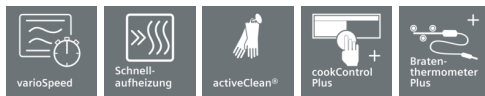

iQ700, Einbau-Kompaktbackofen mit Mikrowellenfunktion, Breite 60 cm CM678G4S1

- ✓ Bereiten Sie köstliche Gerichte bis zu 50 % schneller zu - varioSpeed.
- ✓ Schneller zur gewünschten Backtemperatur - Schnellaufheizung. Perfektes und schnelles Ergebnis, ohne Vorheizen des Backofens - coolStart.
- ✓ Das Automatiksystem für mühelose Reinigung - activeClean®.
- ✓ Vorinstallierte Einstellungen und Sensoren sichern hervorragende Ergebnisse - cookControl Plus.
- ✓ Das Braten-thermometer für perfekt gegartes Fleisch - Braten-thermometer Plus.

Ausstattung

Technische Daten

Art des Mikrowellengerätes : Kombinationsbetrieb mit Mikrowelle
 Steuerung : elektronisch
 Frontfarbe : Edelstahl
 Abmessungen des Gerätes (mm) : 455 x 594 x 548
 Abmessungen des Garraumes (mm) : 237.0 x 480 x 392.0
 Länge Anschlusskabel (cm) : 150
 Nettogewicht (kg) : 38,711
 Bruttogewicht (kg) : 41,0
 EAN-Nummer : 4242003658383
 Max. Mikrowellenleistung (W) : 900
 Anschlusswert (W) : 3600
 Absicherung (A) : 16
 Spannung (V) : 220-240
 Frequenz (Hz) : 60; 50
 Steckerart : Schuko-/Gardy.m.Erdung

iQ700, Einbau-Kompaktbackofen mit Mikrowellenfunktion, Breite 60 cm CM678G4S1

Ausstattung

Backofentyp und Heizart

- Kompaktbackofen mit Mikrowelle mit 15 Beheizungsarten: 4D Heißluft, Heißluft sanft, Ober-/Unterhitze, Ober-/Unterhitze sanft, Umluft-Grill-System, Großflächengrill, Kleinflächengrill, Pizzastufe, coolStart, separate Unterhitze, Intensivhitze, Sanftgaren, Vorwärmen, Dörren, Warmhalten
- Zusätzliche Beheizungsarten mit Mikrowelle: Mikrowelle, Mikrowellen-Kombinationsbetrieb (varioSpeed) für bis zu 50% Zeitersparnis
- Intelligente Inverter-Technologie: die Maximal-Leistung wird bei längerem Betrieb bis auf 600 W reguliert
- Max. Leistung: 900 W; 5 Mikrowellen-Leistungsstufen (90 W, 180 W, 360 W, 600 W, 900 W)
- Temperaturregelung von 30 °C - 300 °C
- Garraumvolumen: 45 l