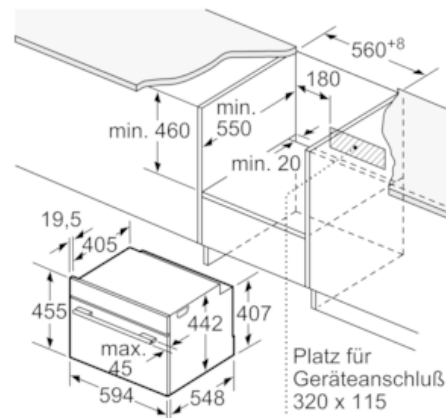

Technische Info:

- 150 cm
- Nennspannung: 220 - 240 V
- Gesamtanschlusswert Elektro: 3.6 kW

Maße

- Gerätemaße (HxBxT): 455 x 594 x 548 mm
- Nischenmaße (HxBxT): 455 mm x 560 mm x 550 mm

- „Maße und Einbauhinweise zu diesem Gerät gemäß technischer Zeichnung beachten“
- Wir empfehlen Ihnen, Komplementär-Produkte innerhalb der Produktserie IQ700 zu wählen, um die bestmögliche Einbausituation Ihrer Einbaugeräte zu gewährleisten.

iQ700, Einbau-Kompaktbackofen mit Mikrowellenfunktion, Breite 60 cm CM678G4S1

Maßzeichnungen

Einbau mit einem Kochfeld.

Maße in mm

Maße in mm

Wird das Kompaktgerät unter einem Kochfeld eingebaut, muss folgende Arbeitsplattenstärke (ggf. inkl. Unterkonstruktion) beachtet werden.

Kochfeld-Typ	min. Arbeitsplattenstärke	
	aufgesetzt	flächenbündig
Induktionskochfeld	42 mm	43 mm
Vollflächen-Induktionskochfeld	52 mm	53 mm
Gaskochfeld	32 mm	43 mm
Elektrokochfeld	32 mm	35 mm

Maße in mm

Maße in mm