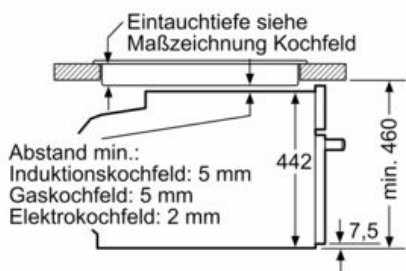

Ausstattung

Technische Daten

Art des Mikrowellengerätes : Kombinationsbetrieb mit Mikrowelle
 Steuerung : elektronisch
 Frontfarbe : Edelstahl
 Abmessungen des Garraumes : 237.0 x 480 x 392.0 mm
 Approbationszertifikate : CE, VDE
 Länge Anschlusskabel : 150 cm
 Nettogewicht : 37,1 kg
 Bruttogewicht : 39,4 kg
 EAN-Nummer : 4242003674116
 Max. Mikrowellenleistung : 900 W
 Anschlusswert : 3600 W
 Absicherung : 16 A
 Spannung : 220-240 V
 Frequenz : 60; 50 Hz
 Steckerart : Schuko-/Gardy.m.Erdung
 Abmessungen des Garraumes : 237.0 x 480 x 392.0 mm

Maße

- Gerätemaße (HxBxT): 455 x 594 x 548mm

-
- Nischenmaße (HxBxT): 455 mm x 560 mm x 550 mm
- „Maße und Einbauhinweise zu diesem Gerät gemäß technischer Zeichnung beachten“
- Wir empfehlen Ihnen, Komplementär-Produkte innerhalb der Produktserie IQ700 zu wählen, um die bestmögliche Einbausituation Ihrer Einbaugeräte zu gewährleisten.

iQ700, Einbau-Kompaktbackofen mit Mikrowellenfunktion, 60 x 45 cm, Edelstahl CM636GNS1

Maßzeichnungen

Einbau mit einem Kochfeld.

Maße in mm

Maße in mm

Wird das Kompaktgerät unter einem Kochfeld eingebaut, muss folgende Arbeitsplattenstärke (ggf. inkl. Unterkonstruktion) beachtet werden.

Platz für Geräteanschluß
320 x 115

Maße in mm