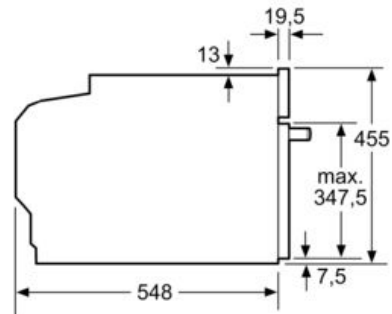

Ausstattung

Technische Daten

Art des Mikrowellengerätes : Kombinationsbetrieb mit Mikrowelle
 Steuerung : elektronisch
 Frontfarbe : Edelstahl
 Abmessungen des Garraumes : 237.0 x 480 x 392.0 mm
 Approbationszertifikate : CE, VDE
 Länge Anschlusskabel : 150 cm
 Nettogewicht : 37,1 kg
 Bruttogewicht : 39,4 kg
 EAN-Nummer : 4242003674116
 Max. Mikrowellenleistung : 900 W
 Anschlusswert : 3600 W
 Absicherung : 16 A
 Spannung : 220-240 V
 Frequenz : 60; 50 Hz
 Steckerart : Schuko-/Gardy.m.Erdung
 Abmessungen des Garraumes : 237.0 x 480 x 392.0 mm

Maße

- Gerätemaße (HxBxT): 455 x 594 x 548mm

-
- Nischenmaße (HxBxT): 455 mm x 560 mm x 550 mm
- „Maße und Einbauhinweise zu diesem Gerät gemäß technischer Zeichnung beachten“
- Wir empfehlen Ihnen, Komplementär-Produkte innerhalb der Produktserie IQ700 zu wählen, um die bestmögliche Einbausituation Ihrer Einbaugeräte zu gewährleisten.

iQ700, Einbau-Kompaktbackofen mit Mikrowellenfunktion, 60 x 45 cm, Edelstahl CM636GNS1

Maßzeichnungen

Einbau mit einem Kochfeld.

Maße in mm

Maße in mm

Wird das Kompaktgerät unter einem Kochfeld eingebaut, muss folgende Arbeitsplattenstärke (ggf. inkl. Unterkonstruktion) beachtet werden.

Platz für Geräteanschluß
320 x 115

Maße in mm