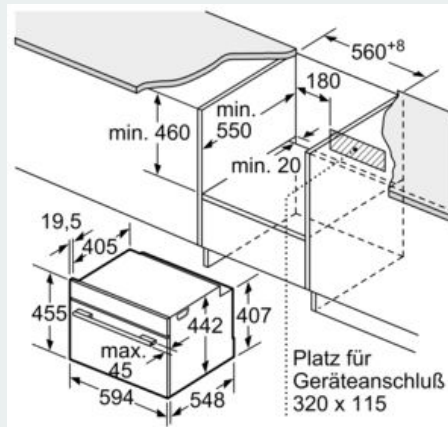

Maße

- Gerätemaße (HxBxT): 455 x 594 x 548mm

-
- Nischenmaße (HxBxT): 455 mm x 560 mm x 550 mm
- „Maße und Einbauhinweise zu diesem Gerät gemäß technischer Zeichnung beachten“
- Wir empfehlen Ihnen, Komplementär-Produkte innerhalb der Produktserie IQ700 zu wählen, um die bestmögliche Einbausituation Ihrer Einbaugeräte zu gewährleisten.

iQ700, Einbau-Kompaktbackofen mit Mikrowellenfunktion, 60 x 45 cm, Edelstahl CM636GNS1

Maßzeichnungen

Einbau mit einem Kochfeld.

Maße in mm

Maße in mm

Wird das Kompaktgerät unter einem Kochfeld eingebaut, muss folgende Arbeitsplattenstärke (ggf. inkl. Unterkonstruktion) beachtet werden.

Kochfeld-Typ	min. Arbeitsplattenstärke	
	aufgesetzt	flächenbündig
Induktionskochfeld	42 mm	43 mm
Vollflächen-Induktionskochfeld	52 mm	53 mm
Gaskochfeld	32 mm	43 mm
Elektrokochfeld	32 mm	35 mm

Maße in mm

Platz für Geräteanschluß
320 x 115

Maße in mm