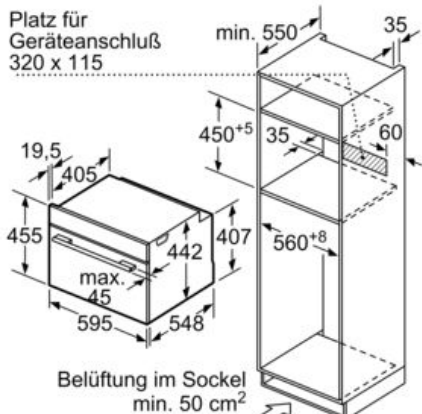

Maße

- Gerätemaße (HxBxT): 455 x 594 x 548mm

-
- Nischenmaße (HxBxT): 455 mm x 560 mm x 550 mm
- „Maße und Einbauhinweise zu diesem Gerät gemäß technischer Zeichnung beachten“
- Wir empfehlen Ihnen, Komplementär-Produkte innerhalb der Produktserie IQ700 zu wählen, um die bestmögliche Einbausituation Ihrer Einbaugeräte zu gewährleisten.

iQ700, Einbau-Kompaktbackofen mit Mikrowellenfunktion, 60 x 45 cm, Edelstahl CM636GNS1

Maßzeichnungen

Einbau mit einem Kochfeld.

Maße in mm

Maße in mm

Wird das Kompaktgerät unter einem Kochfeld eingebaut, muss folgende Arbeitsplattenstärke (ggf. inkl. Unterkonstruktion) beachtet werden.

Kochfeld-Typ	min. Arbeitsplattenstärke	
	aufgesetzt	flächenbündig
Induktionskochfeld	42 mm	43 mm
Vollflächen-Induktionskochfeld	52 mm	53 mm
Gaskochfeld	32 mm	43 mm
Elektrokochfeld	32 mm	35 mm

Maße in mm

Platz für Geräteanschluß
320 x 115

Maße in mm