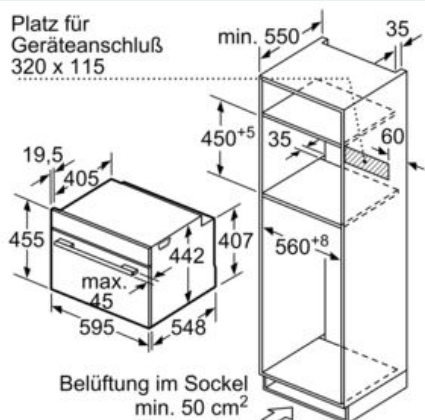

Maße

- Gerätemaße (HxBxT): 455 x 594 x 548mm
-
- Nischenmaße (HxBxT): 455 mm x 560 mm x 550 mm
- „Maße und Einbauhinweise zu diesem Gerät gemäß technischer Zeichnung beachten“

- Wir empfehlen Ihnen, Komplementär-Produkte innerhalb der Produktserie IQ700 zu wählen, um die bestmögliche Einbausituation Ihrer Einbaugeräte zu gewährleisten.

iQ700, Einbau-Kompaktbackofen mit Mikrowellenfunktion, 60 x 45 cm, Edelstahl CM633GBS1

Maßzeichnungen

Einbau mit einem Kochfeld.

Maße in mm

Maße in mm

Wird das Kompaktgerät unter einem Kochfeld eingebaut, muss folgende Arbeitsplattenstärke (ggf. inkl. Unterkonstruktion) beachtet werden.

Kochfeld-Typ	min. Arbeitsplattenstärke	
	aufgesetzt	flächenbündig
Induktionskochfeld	42 mm	43 mm
Vollflächen-Induktionskochfeld	52 mm	53 mm
Gaskochfeld	32 mm	43 mm
Elektrokochfeld	32 mm	35 mm

Maße in mm

Platz für Geräteanschluß 320 x 115

Maße in mm