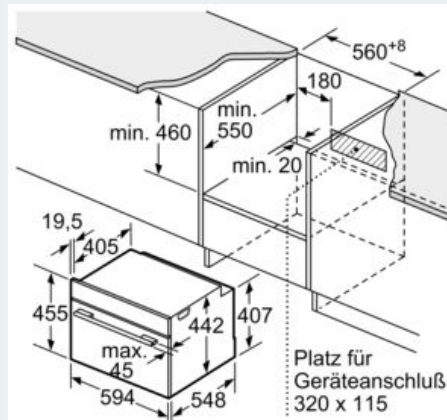

Maße

- Gerätemaße (HxBxT): 455 x 594 x 548mm
-
- Nischenmaße (HxBxT): 455 mm x 560 mm x 550 mm
- „Maße und Einbauhinweise zu diesem Gerät gemäß technischer Zeichnung beachten“

- Wir empfehlen Ihnen, Komplementär-Produkte innerhalb der Produktserie IQ700 zu wählen, um die bestmögliche Einbausituation Ihrer Einbaugeräte zu gewährleisten.

iQ700, Einbau-Kompaktbackofen mit Mikrowellenfunktion, 60 x 45 cm, Edelstahl CM633GBS1

Maßzeichnungen

Einbau mit einem Kochfeld.

Maße in mm

Maße in mm

Wird das Kompaktgerät unter einem Kochfeld eingebaut, muss folgende Arbeitsplattenstärke (ggf. inkl. Unterkonstruktion) beachtet werden.

Kochfeld-Typ	min. Arbeitsplattenstärke	
	aufgesetzt	flächenbündig
Induktionskochfeld	42 mm	43 mm
Vollflächen-Induktionskochfeld	52 mm	53 mm
Gaskochfeld	32 mm	43 mm
Elektrokochfeld	32 mm	35 mm

Maße in mm

Platz für Geräteanschluß 320 x 115

Maße in mm