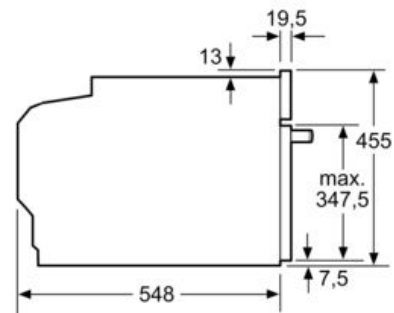

Ausstattung

Technische Daten

Art des Mikrowellengerätes : Kombinationsbetrieb mit Mikrowelle
 Steuerung : elektronisch
 Frontfarbe : Edelstahl
 Abmessungen des Garraumes : 237.0 x 480 x 392.0 mm
 Approbationszertifikate : CE, VDE
 Länge Anschlusskabel : 150 cm
 Nettogewicht : 36,1 kg
 Bruttogewicht : 38,4 kg
 EAN-Nummer : 4242003658345
 Max. Mikrowellenleistung : 900 W
 Anschlusswert : 3600 W
 Absicherung : 16 A
 Spannung : 220-240 V
 Frequenz : 60; 50 Hz
 Steckerart : Schuko-/Gardy.m.Erdung
 Abmessungen des Garraumes : 237.0 x 480 x 392.0 mm

Maße

- Gerätemaße (HxBxT): 455 x 594 x 548mm
-
- Nischenmaße (HxBxT): 455 mm x 560 mm x 550 mm
- „Maße und Einbauhinweise zu diesem Gerät gemäß technischer Zeichnung beachten“

- Wir empfehlen Ihnen, Komplementär-Produkte innerhalb der Produktserie IQ700 zu wählen, um die bestmögliche Einbausituation Ihrer Einbaugeräte zu gewährleisten.

iQ700, Einbau-Kompaktbackofen mit Mikrowellenfunktion, 60 x 45 cm, Edelstahl CM633GBS1

Maßzeichnungen

Einbau mit einem Kochfeld.

Maße in mm

Maße in mm

Wird das Kompaktgerät unter einem Kochfeld eingebaut, muss folgende Arbeitsplattenstärke (ggf. inkl. Unterkonstruktion) beachtet werden.

Platz für Geräteanschluß 320 x 115

Maße in mm