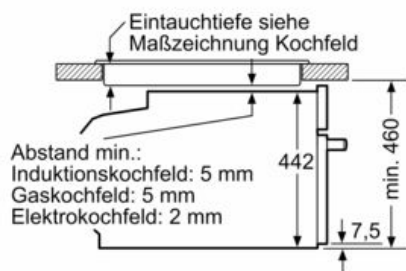

Ausstattung

Technische Daten

Art des Mikrowellengerätes : Kombinationsbetrieb mit Mikrowelle
 Steuerung : elektronisch
 Frontfarbe : Edelstahl
 Abmessungen des Garraumes : 237.0 x 480 x 392.0 mm
 Approbationszertifikate : CE, VDE
 Länge Anschlusskabel : 150 cm
 Nettogewicht : 36,1 kg
 Bruttogewicht : 38,4 kg
 EAN-Nummer : 4242003658345
 Max. Mikrowellenleistung : 900 W
 Anschlusswert : 3600 W
 Absicherung : 16 A
 Spannung : 220-240 V
 Frequenz : 60; 50 Hz
 Steckerart : Schuko-/Gardy.m.Erdung
 Abmessungen des Garraumes : 237.0 x 480 x 392.0 mm

Zubehör

- 1 x Universalpfanne, 1 x Kombirost

Umwelt und Sicherheit

- Geringe Türtemperatur
- Kindersicherung
- Sicherheitsabschaltung Restwärmeanzeige Starttaste Türkontaktschalter

Technische Info:

- Länge des Anschlusskabels: 150 cm
- Nennspannung: 220 - 240 V
- Gesamtanschlusswert Elektro: 3.6 kW
-

Maße

- Gerätemaße (HxBxT): 455 x 594 x 548mm
-
- Nischenmaße (HxBxT): 455 mm x 560 mm x 550 mm
- „Maße und Einbauhinweise zu diesem Gerät gemäß technischer Zeichnung beachten“

- Wir empfehlen Ihnen, Komplementär-Produkte innerhalb der Produktserie IQ700 zu wählen, um die bestmögliche Einbausituation Ihrer Einbaugeräte zu gewährleisten.

iQ700, Einbau-Kompaktbackofen mit Mikrowellenfunktion, 60 x 45 cm, Edelstahl CM633GBS1

Maßzeichnungen

Einbau mit einem Kochfeld.

Maße in mm

Maße in mm

Wird das Kompaktgerät unter einem Kochfeld eingebaut, muss folgende Arbeitsplattenstärke (ggf. inkl. Unterkonstruktion) beachtet werden.