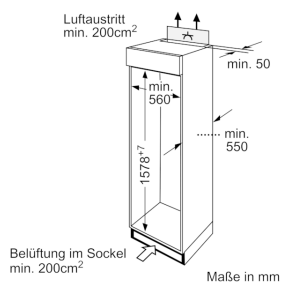

Ausstattung / Komfort

- Integrierbar, zum Einbau hinter die Tür eines Hochschrankes
- Drehwähler für Temperaturregelung
- Reinigungsfreundlicher, heller Innenraum

Kühlteil

- Kühlraum: 175 l Nutzinhalt
- 4 Abstellflächen aus Sicherheitsglas, davon 3 höhenverstellbar
- Transparente Vario-Schale für Obst und Gemüse, abgedeckt durch Sicherheitsglasplatte
- 4 durchgehende Türabsteller
- Vollautomatische Abtauung im Kühlraum
- Helle LED-Innenraumbeleuchtung im Kühlraum

Gefrierenteil

- ****-Gefrierraum: 59 l Nutzinhalt
- Gefriervermögen: 3 kg in 24 Std.
- Lagerzeit bei Störung: 13 Std.
- 3 transparente Gefriergut-Schubladen

Zubehör

- 1 x Eierablage

Technische Daten und Maße

- Schlepptür-Technik,
- Türanschlag rechts, wechselbar
- Gerätemaße (H x B x T): 157.8 cm x 54.1 cm x 54.5 cm
- Nischenmaße (H x B x T): 158.0 cm x 56.2 cm x 55.0 cm

Zubehör

4242004153139

Einbau-Kühl-Gefrier-Kombination mit Gefrierbereich unten, 157.8 x 54.1 cm CK65643

Gerätebreite (mm): 541

Gerätetiefe (mm): 545

Nischenmaße (H x B x T) (mm): 1580 x 562.0 x 550

Nettogewicht (kg): 54,135

Anschlusswert (W): 90

Absicherung (A): 10

Türanschlag: rechts wechselbar

Spannung (V): 220-240