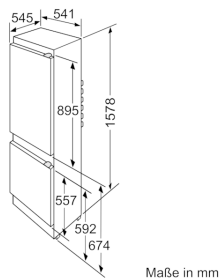

Gefrierenteil

- ****-Gefrierraum: 59 l Nutzinhalt
- Gefriervermögen: 3 kg in 24 Std.
- Lagerzeit bei Störung: 13 Std.
- 3 transparente Gefriergut-Schubladen

Zubehör

- 1 x Eierablage

Technische Daten und Maße

- Schlepptür-Technik,
- Türanschlag rechts, wechselbar
- Gerätemaße (H x B x T): 157.8 cm x 54.1 cm x 54.5 cm
- Nischenmaße (H x B x T): 158.0 cm x 56.2 cm x 55.0 cm

Zubehör

4242004153139

Einbau-Kühl-Gefrier-Kombination mit Gefrierbereich unten, 157.8 x 54.1 cm CK65643

Die angegebenen Möbeltürmaße gelten für eine Türfuge von 4 mm. Bei Verwendung einer anderen Fugenbreite (max. 14 mm) müssen die Maße angepaßt werden.

Maße in mm

Ausstattungsmerkmale

Bauform: Eingebaut

Dekorrahmen/ - platte: Nicht möglich

Gerätebreite (mm): 541

Gerätetiefe (mm): 545

Nischenmaße (H x B x T) (mm): 1580 x 562.0 x 550

Nettogewicht (kg): 54,135

Anschlusswert (W): 90

Absicherung (A): 10

Türanschlag: rechts wechselbar

Spannung (V): 220-240