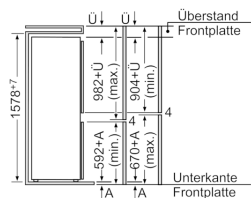

Gefrierenteil

- ****-Gefrierraum: 59 l Nutzinhalt
- Gefriervermögen: 3 kg in 24 Std.
- Lagerzeit bei Störung: 13 Std.
- 3 transparente Gefriergut-Schubladen

Zubehör

- 1 x Eierablage

Technische Daten und Maße

- Schlepptür-Technik,
- Türanschlag rechts, wechselbar
- Gerätemaße (H x B x T): 157.8 cm x 54.1 cm x 54.5 cm
- Nischenmaße (H x B x T): 158.0 cm x 56.2 cm x 55.0 cm

Zubehör

4242004153139

Einbau-Kühl-Gefrier-Kombination mit Gefrierbereich unten, 157.8 x 54.1 cm CK65643

Die angegebenen Möbeltürmaße gelten für eine Türfuge von 4 mm. Bei Verwendung einer anderen Fugenbreite (max. 14 mm) müssen die Maße angepaßt werden.

Maße in mm

Ausstattungsmerkmale

Bauform: Eingebaut

Dekorrahmen/ - platte: Nicht möglich

Gerätebreite (mm): 541

Gerätetiefe (mm): 545

Nischenmaße (H x B x T) (mm): 1580 x 562.0 x 550

Nettogewicht (kg): 54,135

Anschlusswert (W): 90

Absicherung (A): 10

Türanschlag: rechts wechselbar

Spannung (V): 220-240