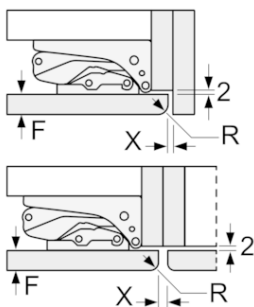

Technische Daten und Maße

- Flachscharnier-Technik,
- Türanschlag rechts, wechselbar
- Integrierbar, zum Einbau hinter die Tür eines Hochschranks
- Gerätegröße (H x B x T): 122.1 cm x 54.1 cm x 54.2 cm
- Nischenmaße (H x B x T): 122.5 cm x 56.0 cm x 55.0 cm

Einbau-Kühlschrank mit Gefrierfach, 122.5 x 56 cm CK64460

Maße in mm

Maße in mm
Empfehlung Spaltmaße für Flachscharnier

F	R	X
16-19	0-3	2,5
20	0-1	3
	2-3	2,5
21	0-1	3
	2-3	2,5
22	0	4
	1	3,5
	2-3	3

Die in der Tabelle empfohlenen Spaltmasse sind einzuhalten, um eine kollisionsfreie Öffnung der Gerätetüre zu gewährleisten und Beschädigungen am Küchenmöbel zu vermeiden.