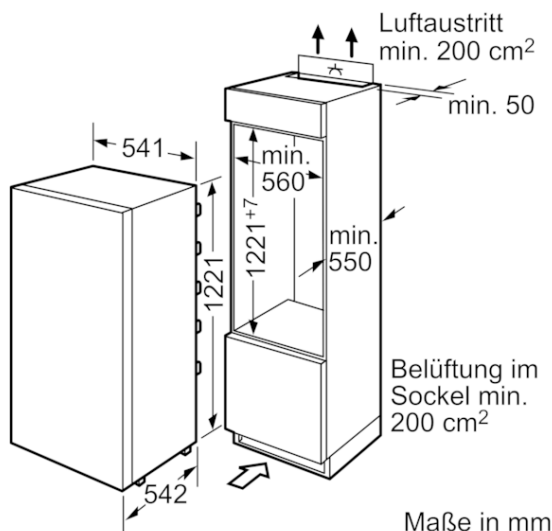

Technische Daten und Maße

- Flachscharnier-Technik,
- Türanschlag rechts, wechselbar
- Integrierbar, zum Einbau hinter die Tür eines Hochschranks
- Gerätegröße (H x B x T): 122.1 cm x 54.1 cm x 54.2 cm
- Nischenmaße (H x B x T): 122.5 cm x 56.0 cm x 55.0 cm

Einbau-Kühlschrank mit Gefrierfach, 122.5 x 56 cm CK64460

Maße in mm

Maße in mm
Empfehlung Spaltmaße für Flachscharnier

F	R	X
16-19	0-3	2,5
20	0-1	3
	2-3	2,5
21	0-1	3
	2-3	2,5
22	0	4
	1	3,5
	2-3	3

Die in der Tabelle empfohlenen Spaltmasse sind einzuhalten, um eine kollisionsfreie Öffnung der Gerätetüre zu gewährleisten und Beschädigungen am Küchenmöbel zu vermeiden.

Ausstattungsmerkmale

- Bauform:** Eingebaut
- Dekorrahmen/ -platte:** Nicht möglich
- Höhe (mm):** 1221
- Gerätebreite (mm):** 541
- Gerätetiefe (mm):** 542
- Nischenmaße (H x B x T) (mm):** 1225.0 x 560 x 550
- Nettogewicht (kg):** 42,545
- Anschlusswert (W):** 90
- Absicherung (A):** 10
- Türanschlag:** rechts wechselbar
- Spannung (V):** 220-240
- Frequenz (Hz):** 50
- Approbationszertifikate:** CE, VDE
- Länge Anschlusskabel (cm):** 230
- Lagerung bei Stromausfall (h):** 10
- Anzahl Verdichter:** 1
- Anzahl unabhängiger Kühlkreisläufe:** 1
- Innenlüfter:** Nein
- Scharniere wechselbar:** Ja
- Anzahl verstellbarer Ablagen-Kühlteil (Stck):** 4
- Flaschenregale:** Nein
- EAN-Nummer:** 4242004185819
- Marke:** Constructa
- Internationale Bestellbezeichnung:** CK64460
- Produktkategorie:** Kühlschrank
- Jährlicher Energieverbrauch (kWh/annum) - neu (2010/30/EC):** 174,00
- Nettofassungsvermögen Kühlteil (l) - neu (2010/30/EC):** 183
- Nettofassungsvermögen Gefrierfachteil (l) - neu (2010/30/EC):** 17
- Frostfree System:** Nein
- Gefrierleistung (kg/24h) - neu (2010/30/EC):** 2
- Schalleistung (dB(A) re 1 pW):** 37
- Klimaklasse:** ST
- Art der Installation:** Vollintegrierbar