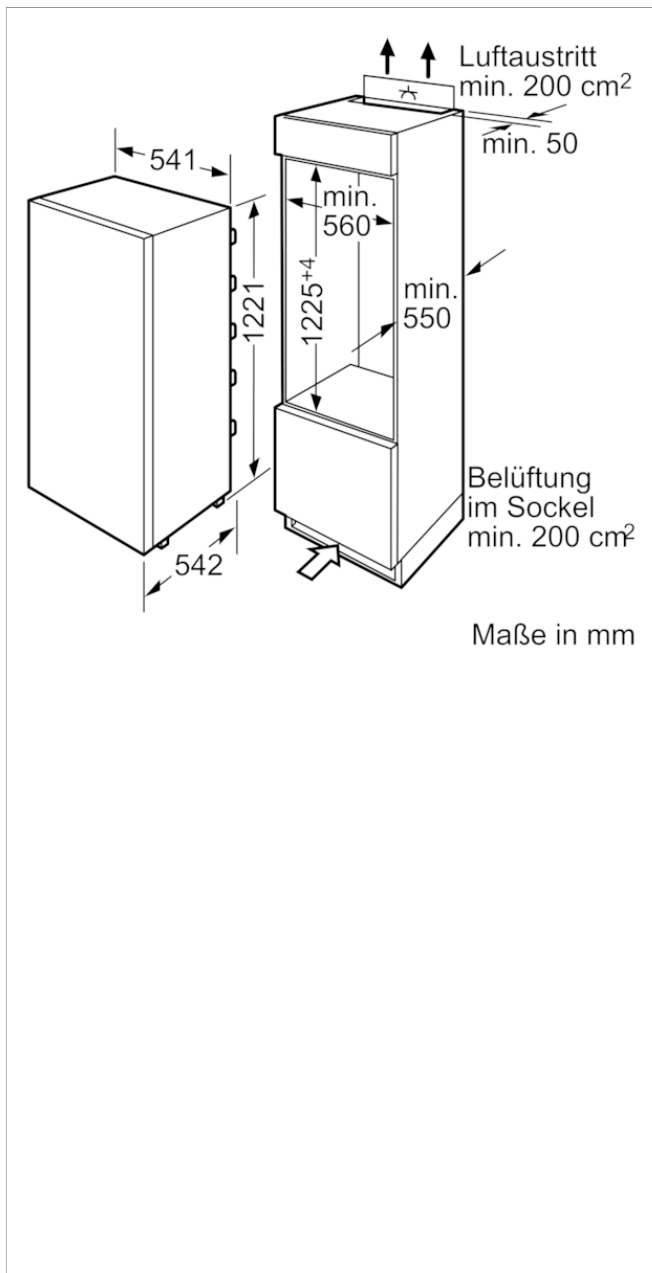

Einbau-Kühlschrank mit Gefrierfach, 122.5 x 56 cm
CK64430

A++

CK64430

Leistung / Verbrauch

- Energie-Effizienz-Klasse: A++ auf einer Energieeffizienzklassen-Skala von A+++ bis D
- Energieverbrauch: 174 kWh/Jahr
- Energieverbrauch 0.474 kWh/24 Std.
- Nutzinhalt gesamt: 200 l
- Geräuschwert: 37 dB(A) re 1 pW
- Spannung: 220 - 240 V
- Anschlusswert: Anschlusswert: 90 W
- Klimaklasse: ST

Gefrierfach

- ****-Gefrierfach: 17 l Nutzinhalt
- Gefriervermögen: 2 kg in 24 Std.
- Lagerzeit bei Störung: 10 Std.
- 1 Gefrierfach mit Klappe

Zubehör

- 1 x Eierablage

Technische Daten und Maße

- Schlepptür-Technik,
- Türanschlag rechts, wechselbar
- Gerätegröße (H x B x T): 122.1 cm x 54.1 cm x 54.2 cm
- Nischengröße (H x B x T): 122.5 cm x 56.0 cm x 55.0 cm

Zubehör

4242004176855

Einbau-Kühlschrank mit Gefrierfach, 122.5 x 56 cm CK64430

Ausstattungsmerkmale

Bauform: Eingebaut
Dekorrahmen/ -platte: Nicht möglich
Höhe (mm): 1221
Gerätebreite (mm): 541
Gerätetiefe (mm): 542
Nischenmaße (H x B x T) (mm): 1225.0 x 560 x 550
Nettogewicht (kg): 34,526
Anschlusswert (W): 90
Absicherung (A): 10
Türanschlag: rechts wechselbar
Spannung (V): 220-240
Frequenz (Hz): 50
Approbationszertifikate: CE, VDE
Länge Anschlusskabel (cm): 230
Lagerung bei Stromausfall (h): 10
Anzahl Verdichter: 1
Anzahl unabhängiger Kühlkreisläufe: 1
Innenlüfter: Nein
Scharniere wechselbar: Ja
Anzahl verstellbarer Ablagen-Kühlteil (Stck): 4
Flaschenregale: Nein
EAN-Nummer: 4242004176855
Marke: Constructa
Internationale Bestellbezeichnung: CK64430
Produktkategorie: Kühlschrank
Jährlicher Energieverbrauch (kWh/annum) - neu (2010/30/EC): 174,00
Nettofassungsvermögen Kühlteil (l) - neu (2010/30/EC): 183
Nettofassungsvermögen Gefrierfach (l) - neu (2010/30/EC): 17
Frostfree System: Nein
Gefrierleistung (kg/24h) - neu (2010/30/EC): 2
Schalleistung (dB(A) re 1 pW): 37
Klimaklasse: ST
Art der Installation: Vollintegrierbar