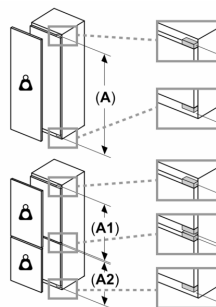

Frischhaltesystem

- Transparente Vario-Schale für Obst und Gemüse, abgedeckt durch Sicherheitsglasplatte

Gefrierteil

- 1 Gefrierfach mit Klappe
- Pizza-gerechtes Gefrierfach

Maße

- Nischenmaße (H x B x T): 88.0 cm x 56.0 cm x 55.0 cm
- Gerätemaße (H x B x T): 87.4 cm x 54.1 cm x 54.2 cm

Technische Informationen

- Türanschlag rechts, wechselbar
- Anschlusswert: 90 W
- 220 - 240 V

Zubehör

- 1 x Eierablage, 1 x Eiswürfelschale

Einbau-Kühlschrank mit Gefrierfach, 88 x 56 cm, Flachscharnier CK642EF0

A	B	C	D
1500-1750	22	22	
720-1400	19	19	B+5 / C+5
A1	15	19	
A2	15	19	

Maße in mm

Maße in mm Empfehlung Spaltmaße für Flachscharnier

F	R	X
16-19	0-3	2,5
20	0-1	3
	2-3	2,5
21	0-1	3
	2-3	2,5
22	0	4
	1	3,5
	2-3	3