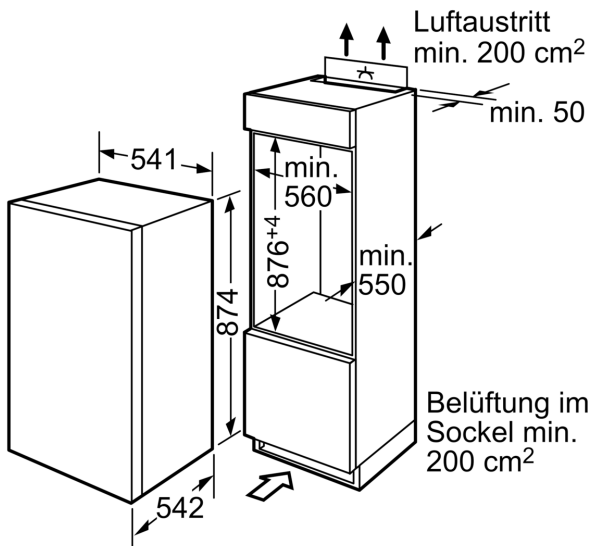

Einbau-Kühlschrank mit Gefrierfach, 88 x 56 cm, Flachscharnier CK642EF0

Der Constructa Einbau-Kühlschrank mit 4**** Gefrierfach und 3 Abstellflächen.

Technische Daten

Energieeffizienzklasse (EU 2017/1369):F
Durchschnittlicher Energieverbrauch in Kilowattstunden pro Jahr (kWh/a) (EU 2017/1369): 185 kWh/a
Summe der Volumen der Tiefkühlfächer (EU 2017/1369): 17 l
Summe der Volumen der Kaltlagerfächer (EU 2017/1369): 112 l
Luftschallemissionen (EU 2017/1369): 37 dB(A) re 1 pW
Luftschallemissionsklasse (EU 2017/1369):C
Bauform: Integrierbar
Dekorrahmen/ -platte:Nicht möglich
Höhe: 874 mm
Gerätebreite: 541 mm
Gerätetiefe: 542 mm
Min. Nischenmaße für Installation (H x B x T):880 x 560 x 550 mm
Nettogewicht: 33,3 kg
Anschlusswert: 90 W
Absicherung:10 A
Türanschlag:Rechts wechselbar
Spannung:220-240 V
Frequenz: 50 Hz
Länge Anschlusskabel: 230,0 cm
Anzahl Verdichter: 1
Anzahl unabhängiger Kühlkreisläufe: 1
Innenlüfter:Nein
Scharniere wechselbar:Ja
Anzahl verstellbarer Ablagen-Kühlteil (Stck):2
Flaschenregale:Ja
EAN-Nummer:4242004237709
Marke:Constructa
Internationale Bestellbezeichnung: CK642EF0
Produktkategorie:Kühlschrank
Frostfree System: Nein
Art der Installation:Einbau
Integriertes Zubehör: 1 x Eierablage, 1 x Eiswürfelschale

Frischhaltesystem

- Transparente Vario-Schale für Obst und Gemüse, abgedeckt durch Sicherheitsglasplatte

Gefrierteil

- 1 Gefrierfach mit Klappe
- Pizza-gerechtes Gefrierfach

Maße

- Nischenmaße (H x B x T): 88.0 cm x 56.0 cm x 55.0 cm
- Gerätemaße (H x B x T): 87.4 cm x 54.1 cm x 54.2 cm

Technische Informationen

- Türanschlag rechts, wechselbar
- Anschlusswert: 90 W
- 220 - 240 V

Zubehör

- 1 x Eierablage, 1 x Eiswürfelschale

Einbau-Kühlschrank mit Gefrierfach, 88 x 56 cm, Flachscharnier CK642EF0

A	B	C	D
1500-1750	22	22	
720-1400	19	19	B+5 / C+5
A1	15	19	
A2	15	19	

Maße in mm

Maße in mm Empfehlung Spaltmaße für Flachscharnier

F	R	X
16-19	0-3	2,5
20	0-1	3
	2-3	2,5
21	0-1	3
	2-3	2,5
22	0	4
	1	3,5
	2-3	3