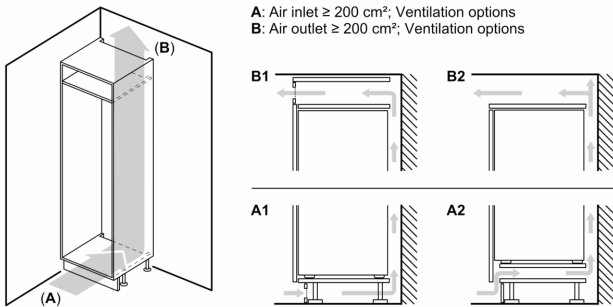

Einbau-Kühlschrank mit Gefrierfach, 88 x 56 cm, Flachscharnier CK642EF0

Der Constructa Einbau-Kühlschrank mit 4**** Gefrierfach und 3 Abstellflächen.

Technische Daten

Energieeffizienzklasse (EU 2017/1369):F
Durchschnittlicher Energieverbrauch in Kilowattstunden pro Jahr (kWh/a) (EU 2017/1369): 185 kWh/a
Summe der Volumen der Tiefkühlfächer (EU 2017/1369): 17 l
Summe der Volumen der Kaltlagerfächer (EU 2017/1369): 112 l
Luftschallemissionen (EU 2017/1369): 37 dB(A) re 1 pW
Luftschallemissionsklasse (EU 2017/1369):C
Bauform: Integrierbar
Dekorrahmen/ -platte:Nicht möglich
Höhe: 874 mm
Gerätebreite: 541 mm
Gerätetiefe: 542 mm
Min. Nischenmaße für Installation (H x B x T):880 x 560 x 550 mm
Nettogewicht: 33,3 kg
Anschlusswert: 90 W
Absicherung:10 A
Türanschlag:Rechts wechselbar
Spannung:220-240 V
Frequenz: 50 Hz
Länge Anschlusskabel: 230,0 cm
Anzahl Verdichter: 1
Anzahl unabhängiger Kühlkreisläufe: 1
Innenlüfter:Nein
Scharniere wechselbar:Ja
Anzahl verstellbarer Ablagen-Kühlteil (Stck):2
Flaschenregale:Ja
EAN-Nummer:4242004237709
Marke:Constructa
Internationale Bestellbezeichnung: CK642EF0
Produktkategorie:Kühlschrank
Frostfree System: Nein
Art der Installation:Einbau
Integriertes Zubehör: 1 x Eierablage, 1 x Eiswürfelschale

Frischhaltesystem

- Transparente Vario-Schale für Obst und Gemüse, abgedeckt durch Sicherheitsglasplatte

Gefrierteil

- 1 Gefrierfach mit Klappe
- Pizza-gerechtes Gefrierfach

Maße

- Nischenmaße (H x B x T): 88.0 cm x 56.0 cm x 55.0 cm
- Gerätemaße (H x B x T): 87.4 cm x 54.1 cm x 54.2 cm

Technische Informationen

- Türanschlag rechts, wechselbar
- Anschlusswert: 90 W
- 220 - 240 V

Zubehör

- 1 x Eierablage, 1 x Eiswürfelschale

Einbau-Kühlschrank mit Gefrierfach, 88 x 56 cm, Flachscharnier CK642EF0