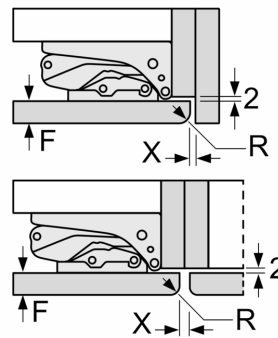

Technische Informationen

- Türanschlag rechts, wechselbar
- Anschlusswert: 90 W
- 220 - 240 V

Zubehör

- 1 x Eierablage, 1 x Eiswürfelschale

Einbau-Kühlschrank mit Gefrierfach, 88 x 56 cm, Flachscharnier CK642EF0

Maximal zulässiges Gewicht der Möbelfronten

Montierte Möbelfronten, die das zulässige Gewicht überschreiten, können zu Beschädigungen und zu Funktionsbeeinträchtigungen der Scharniere führen

- Δ Gewicht
- A: Gerätürhöhe inklusive Scharniere in mm
- B: Ungedämpftes Scharnier, Möbelfront in kg
- C: Gedämpftes Scharnier, Möbelfront in kg
- D: Zusätzliche mögliche Last in kg mit Schwerlastsatz

A	B	C	D
1500-1750	22	22	
720-1400	19	19	B+5 / C+5
A1	15	19	
A2	15	19	

Maße in mm

Maße in mm Empfehlung Spaltmaße für Flachscharnier

F	R	X
16-19	0-3	2,5
20	0-1	3
	2-3	2,5
21	0-1	3
	2-3	2,5
22	0	4
	1	3,5
	2-3	3