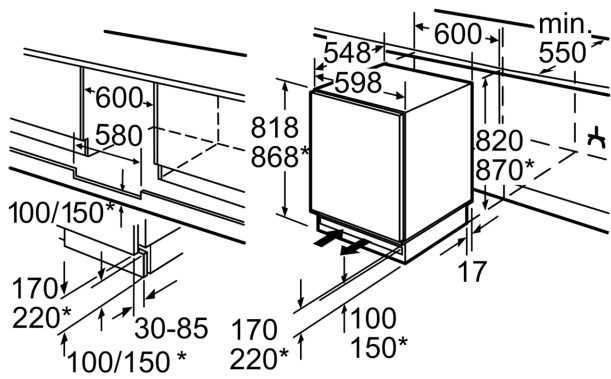

**Unterbau-Kühlschrank, 82 x 60 cm,
Flachscharnier
CK60144**

* variabler Sockel/
Unterbauhöhe

Platz für elektrischen Anschluß seitlich rechts
oder links neben dem Gerät. Be- und
Entlüftung im Sockel.

Maße in mm