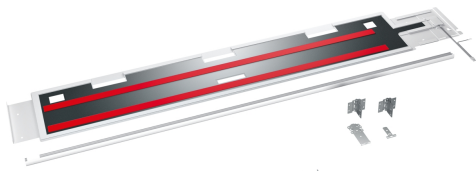

## Zubehör für Kühlen CI60Z200

Abmessungen des verpackten Gerätes: ..... 130 x 525 x 2060 mm  
Abmessung der Palette: ..... 73.0 x 80.0 x 120.0  
Anzahl Geräte pro Palette: ..... 12  
Nettogewicht: ..... 4.4 kg  
Bruttogewicht: ..... 6.4 kg  
EAN-Nummer: ..... 4242003862872