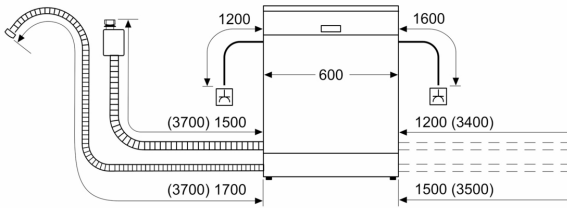

Vollintegrierter Geschirrspüler, 60 cm CG6VX00ETE

Maße in mm

☆ Steckdose
( ) Werte mit Verlängerungssatz