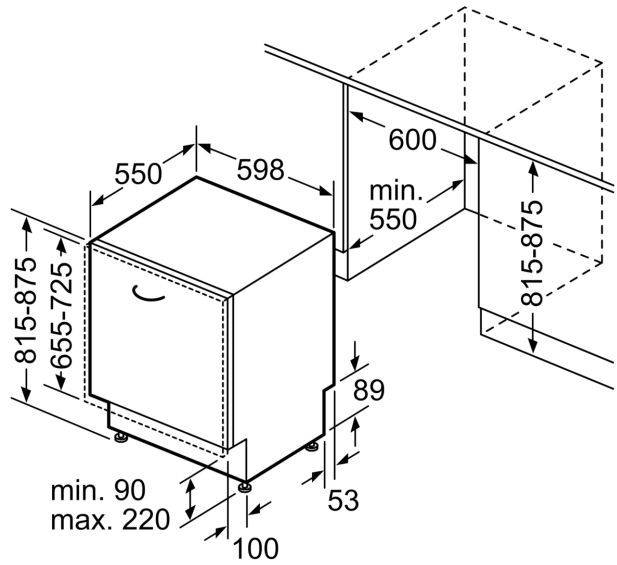

#### Technische Informationen und Zubehör

- Aqua Stop: eine Constructa Garantie bei Wasserschäden – ein Geräteleben lang.\*
- Glasschutz-Technik
- Inkl. Dampfschutz für die Arbeitsplatte
- Gerätemaße (H x B x T): 81.5 cm x 59.8 cm x 55.0 cm

## Vollintegrierter Geschirrspüler, 60 cm CG6VX00ETE

Maße in mm

☆ Steckdose  
( ) Werte mit Verlängerungssatz

Maße in mm