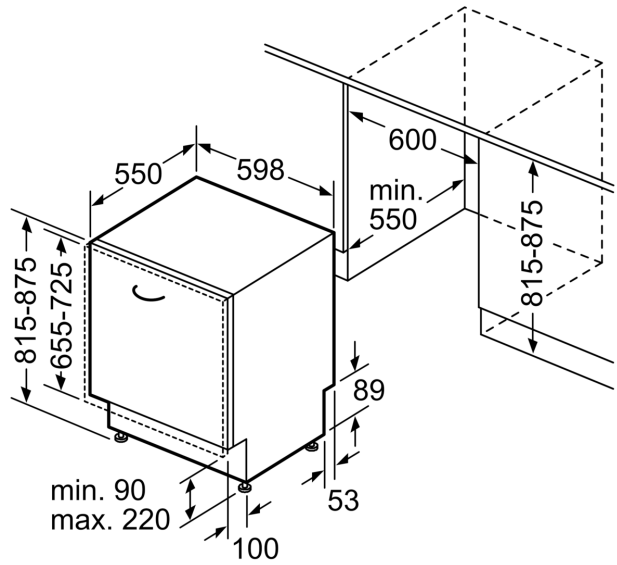

## Vollintegrierter Geschirrspüler, 60 cm CG6VX00EAD

Maße in mm

✦ Steckdose  
( ) Werte mit Verlängerungssatz

Maße in mm