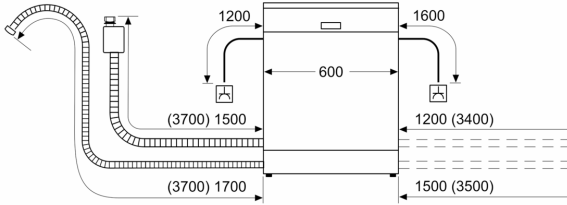

## Vollintegrierter Geschirrspüler, 60 cm CG6VX00EAD

Maße in mm

✦ Steckdose  
( ) Werte mit Verlängerungssatz

Maße in mm