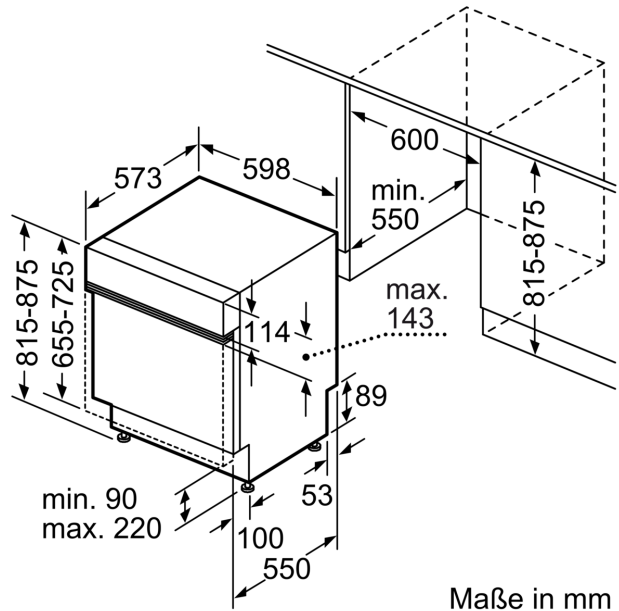

## Teilintegrierter Geschirrspüler, 60 cm, Edelstahl CG6IS00EAD

Maße in mm

⚡ Steckdose  
( ) Werte mit Verlängerungssatz

Maße in mm