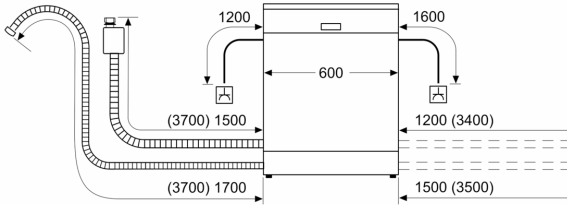

## Teilintegrierter Geschirrspüler, 60 cm, Edelstahl CG6IS00EAD

Maße in mm

⚡ Steckdose  
( ) Werte mit Verlängerungssatz

Maße in mm