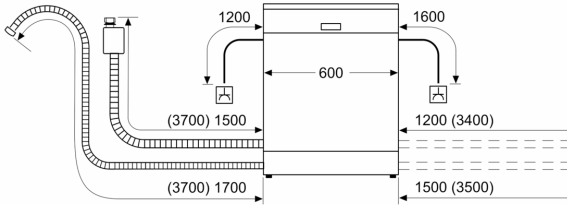

Vollintegrierter Geschirrspüler, 60 cm, XXL CG6B57V8

Technische Daten

Energieeffizienzklasse:	D
Energieverbrauch des Eco 50°C Programm pro 100 Betriebszyklen:84 kWh
Höchste Anzahl von Maßgedecken (EU 2017/1369):	13
Wasserverbrauch in Litern im eco-Programm pro Betriebszyklus (EU 2017/1369):	9.5 l
Programmdauer (EU 2017/1369):	3:55 h
Luftschallemissionen (EU 2017/1369):	44 dB(A) re 1 pW
Luftschallemissionsklasse (EU 2017/1369):	B
Bauform:	Integrierbar
Höhe der Arbeitsplatte:	0 mm
Abmessungen des Gerätes:	865 x 598 x 550 mm
Min. Nischenmaße für Installation (H x B x T):	865-925 x 600 x 550 mm
Tiefe bei geöffneter Tür (90°):	1200 mm
Höhenverstellbare Füße:	Ja - alle von vorne
Höhenverstellung max.:	60 mm
Verstellbarer Sockel:	Horizontal und Vertikal
Nettogewicht:	39.7 kg
Bruttogewicht:	42.0 kg
Anschlusswert:	2400 W
Absicherung:	10 A
Spannung:	220-240 V
Frequenz:	60; 50 Hz
Länge Anschlusskabel:	175.0 cm
Steckerart:	Schuko-/Gardy.m.Erdung
Länge Zulaufschlauch:	165 cm
Länge Ablaufschlauch:	190 cm
EAN-Nummer:	4242004224747
Art der Installation:	Vollintegriert

Anzeige und Bedienung

- Touch-Bedienung (metallic)
- Bedienblende in der Oberseite der Innentür
- Akustisches Programmendesignal, Restzeitanzeige innen, Restzeitprojektion weiß, Wasserzulauf
- Restzeitanzeige
- Display für elektr. Startzeitvorwahl: 1-24 h
- Aqua Stop: eine Constructa Garantie bei Wasserschäden – ein Geräteleben lang.*
- ServoSchloss®
- Glasschutz-Technik
- Inkl. Dampfschutz für die Arbeitsplatte
- Gerätemaße (H x B x T): 86.5 cm x 59.8 cm x 55.0 cm

Vollintegrierter Geschirrspüler, 60 cm, XXL CG6B57V8

Maße in mm

⚡ Steckdose
() Werte mit Verlängerungssatz

Maße in mm