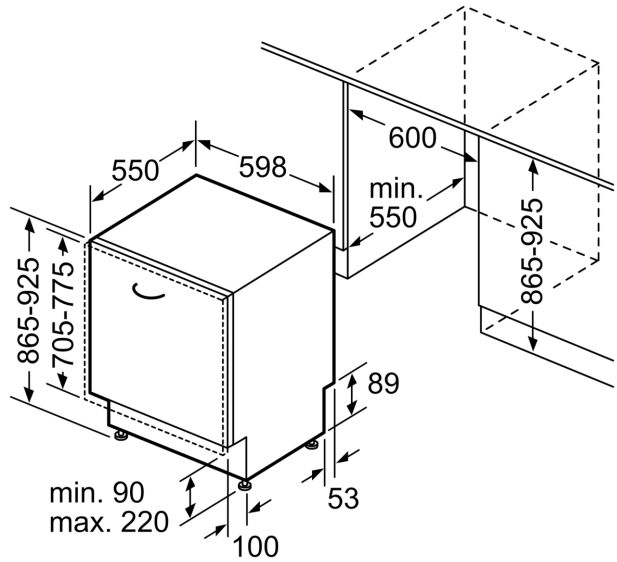

Vollintegrierter Geschirrspüler, 60 cm, XXL CG6B57V8

Technische Daten

Energieeffizienzklasse:	D
Energieverbrauch des Eco 50°C Programm pro 100 Betriebszyklen:84 kWh
Höchste Anzahl von Maßgedecken (EU 2017/1369):	13
Wasserverbrauch in Litern im eco-Programm pro Betriebszyklus (EU 2017/1369):	9.5 l
Programmdauer (EU 2017/1369):	3:55 h
Luftschallemissionen (EU 2017/1369):	44 dB(A) re 1 pW
Luftschallemissionsklasse (EU 2017/1369):	B
Bauform:	Integrierbar
Höhe der Arbeitsplatte:	0 mm
Abmessungen des Gerätes:	865 x 598 x 550 mm
Min. Nischenmaße für Installation (H x B x T):	865-925 x 600 x 550 mm
Tiefe bei geöffneter Tür (90°):	1200 mm
Höhenverstellbare Füße:	Ja - alle von vorne
Höhenverstellung max.:	60 mm
Verstellbarer Sockel:	Horizontal und Vertikal
Nettogewicht:	39.7 kg
Bruttogewicht:	42.0 kg
Anschlusswert:	2400 W
Absicherung:	10 A
Spannung:	220-240 V
Frequenz:	60; 50 Hz
Länge Anschlusskabel:	175.0 cm
Steckerart:	Schuko-/Gardy.m.Erdung
Länge Zulaufschlauch:	165 cm
Länge Ablaufschlauch:	190 cm
EAN-Nummer:	4242004224747
Art der Installation:	Vollintegriert

Vollintegrierter Geschirrspüler, 60 cm, XXL CG6B57V8

Maße in mm

⚡ Steckdose
() Werte mit Verlängerungssatz

Maße in mm