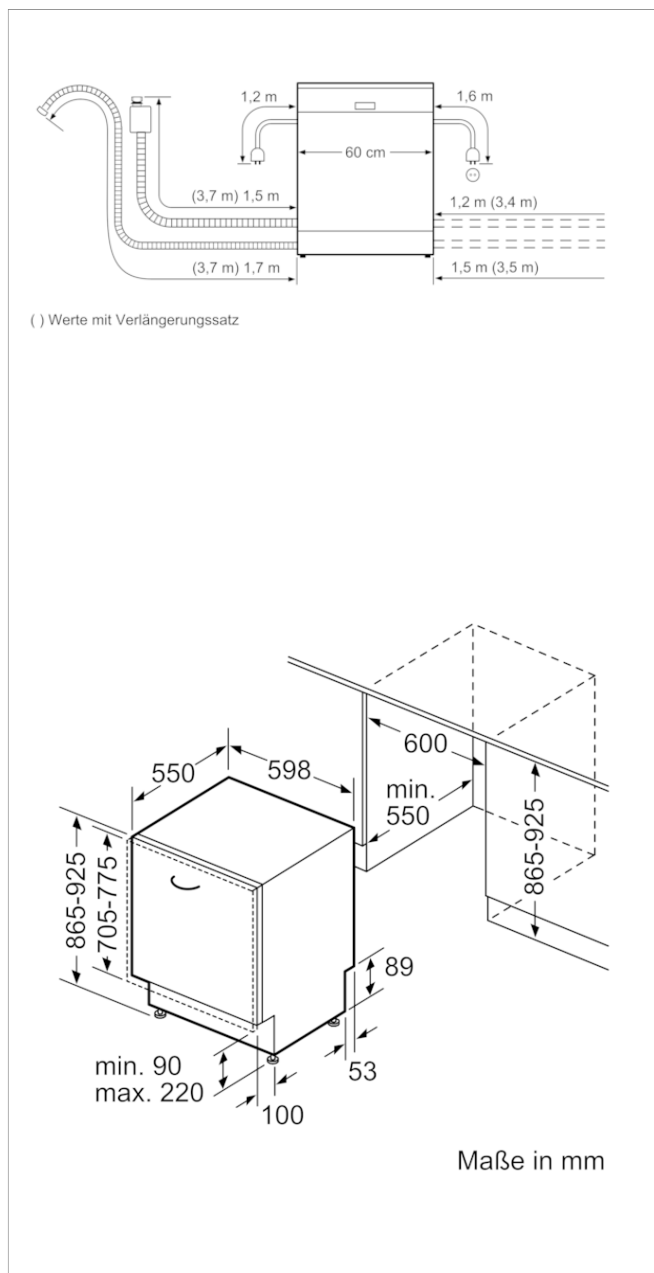

Vollintegrierter Geschirrspüler, 60 cm, XXL
CG6B55V8

A++

CG6B55V8

Leistung / Verbrauch

- Energieeffizienzklasse:A++(auf einer Energieeffizienzklassen-Skala von A+++ bis D)
- Fassungsvermögen: 13 Maßgedecke
- Trocknungseffizienzklasse:Aauf einer Skala von G (geringste Effizienz) bis A (höchste Effizienz)
- Geräusch:46 dB(A) re 1 pW

Technische Daten und Maße

- Ja
- Gerätemaße (H x B x T):86.5 cmx59.8 cmx55.0 cm
- Einbaumaße (H x B x T):86,5-92,5cm x60 cmx55 cm

Zusatzdaten

- Energieverbrauch262 kWh/Jahr auf der Grundlage von 280 Standardreinigungszyklen bei Kaltwasserbefüllung und dem Verbrauch der Betriebsarten mit geringer Leistungsaufnahme. Der tatsächliche Energieverbrauch hängt von der Art der Nutzung des Geräts ab

Vollintegrierter Geschirrspüler, 60 cm, XXL CG6B55V8

Ausstattungsmerkmale

Wasserverbrauch (l): 9,5

Bauform: Eingebaut

Höhe der Arbeitsplatte (mm): 0

Abmessungen des Gerätes (mm): 865 x 598 x 550

Nischenmaße (H x B x T) (mm): 865-925 x 600 x 550

Tiefe Produkt bei geöffneter Tür (90°) (mm): 1200

Höhenverstellbare Füße: Ja - nur vorne

Höhenverstellung Füße maximal (mm): 60

Verstellbarer Sockel: Horizontal und Vertikal

Nettogewicht (kg): 35,299

Bruttogewicht (kg): 37,5