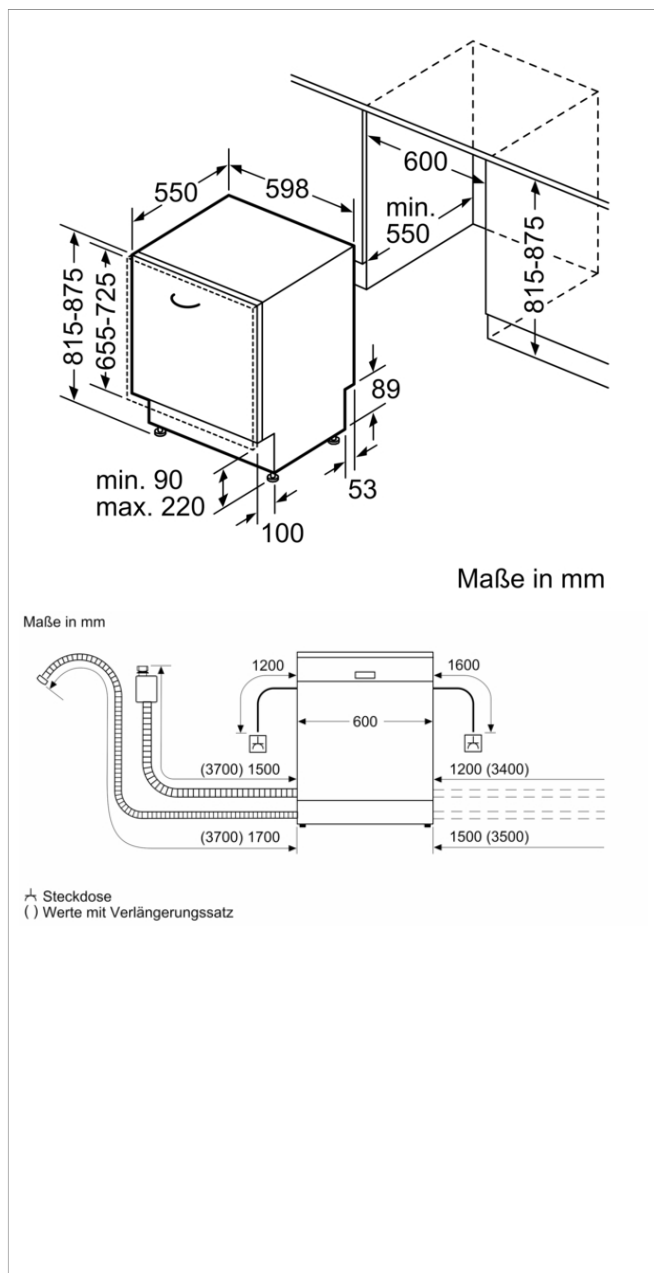

Anzeige und Bedienung

- Bedienblende in der Oberseite der Innentür
- Akustisches Programmendesignal, InfoLight rot, Restzeitanzeige innen, Wasserzulauf
- Restzeitanzeige
- Display für elektr. Startzeitvorwahl: 1-24 h
- Aqua Stop: eine Constructa Garantie bei Wasserschäden – ein Geräteleben lang.*
- ServoSchloss®
- Glasschutz-Technik
- Inkl. Dampfschutz-Blech
- Gerätemaße (H x B x T): 81.5 cm x 59.8 cm x 55.0 cm

Zusätzlich erhältliches Zubehör

CZ7710X0 Schlauchverlängerung Zu- und Ablauf

CZ7735X0 Verblendungs-u.Befestigungssatz 81,5 cm

Zubehör

4242004239284

Vollintegrierter Geschirrspüler, 60 cm CG6A58V8

Ausstattungsmerkmale

Energieeffizienzklasse (EU 2017/1369): E
 Energieverbrauch des eco-Programms pro 100 Betriebszyklen (EU 2017/1369): 94 kWh
 Höchste Anzahl von Maßgedecken (EU 2017/1369): 13
 Wasserverbrauch in Litern im eco-Programm pro Betriebszyklus (EU 2017/1369): 9,5 l
 Programmdauer (EU 2017/1369): 3:45 h
 Luftschallemissionen (EU 2017/1369): 46 dB(A) re 1 pW
 Luftschallemissionsklasse (EU 2017/1369): C
 Bauform: Eingebaut
 Höhe der Arbeitsplatte: 0 mm
 Abmessungen des Gerätes: 815 x 598 x 550 mm
 Nischenmaße für Installation (H x B x T): 815-875 x 600 x 550 mm
 Approbationszertifikate: CE, VDE
 Tiefe bei geöffneter Tür (90°): 1150 mm
 Höhenverstellbare Füße: Ja - alle von vorne
 Höhenverstellung max.: 60 mm
 Verstellbarer Sockel: Horizontal und Vertikal
 Nettogewicht: 33,7 kg
 Bruttogewicht: 36,0 kg
 Anschlusswert: 2400 W
 Absicherung: 10 A
 Spannung: 220-240 V
 Frequenz: 50; 60 Hz
 Reparaturindex:
 Länge Anschlusskabel: 175 cm
 Steckerart: Schuko-/Gardy.m.Erdung
 Länge Zulaufschlauch: 165 cm
 Länge Ablaufschlauch: 190 cm
 EAN-Nummer: 4242004239284
 Art der Installation: Vollintegrierbar