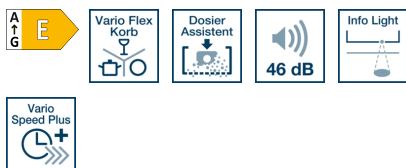

Vollintegrierter Geschirrspüler, 60 cm
CG6A58V8

CG6A58V8

Leistung und Verbrauch

- Energieeffizienzklasse¹: E
- Energie² / Wasser³: 94 kWh / 9.5 Liter
- Fassungsvermögen: 13 Maßgedecke
- Programmdauer#: 3:45 (h:min)
- Geräusch: 46 dB(A) re 1 pW
- Geräusch-Effizienzklasse: C
- Energieverbrauch bei Warmwasseranschluss im Programm Eco 50 °C: 0.70 kWh

Ausstattung / Komfort

- 6 Programme: Intensiv 70 °C, Auto 45-65 °C, Eco 50 °C, Glas 40 °C, 1h 65 °C, Vorspülen
- 2 Sonderfunktionen: Vario Speed Plus, Hygiene Plus
- Spezialprogramm: Maschinenpflege

Spültechnologie und Sensorik

Energieeffizienzklasse (EU 2017/1369): E
 Energieverbrauch des eco-Programms pro 100 Betriebszyklen (EU 2017/1369): 94 kWh
 Höchste Anzahl von Maßgedecken (EU 2017/1369): 13
 Wasserverbrauch in Litern im eco-Programm pro Betriebszyklus (EU 2017/1369): 9,5 l
 Programmdauer (EU 2017/1369): 3:45 h
 Luftschallemissionen (EU 2017/1369): 46 dB(A) re 1 pW
 Luftschallemissionsklasse (EU 2017/1369): C
 Bauform: Eingebaut
 Höhe der Arbeitsplatte: 0 mm
 Abmessungen des Gerätes: 815 x 598 x 550 mm
 Nischenmaße für Installation (H x B x T): 815-875 x 600 x 550 mm
 Approbationszertifikate: CE, VDE
 Tiefe bei geöffneter Tür (90°): 1150 mm
 Höhenverstellbare Füße: Ja - alle von vorne
 Höhenverstellung max.: 60 mm
 Verstellbarer Sockel: Horizontal und Vertikal
 Nettogewicht: 33,7 kg
 Bruttogewicht: 36,0 kg
 Anschlusswert: 2400 W
 Absicherung: 10 A
 Spannung: 220-240 V
 Frequenz: 50; 60 Hz
 Reparaturindex:
 Länge Anschlusskabel: 175 cm
 Steckerart: Schuko-/Gardy.m.Erdung
 Länge Zulaufschlauch: 165 cm
 Länge Ablaufschlauch: 190 cm
 EAN-Nummer: 4242004239284
 Art der Installation: Vollintegrierbar