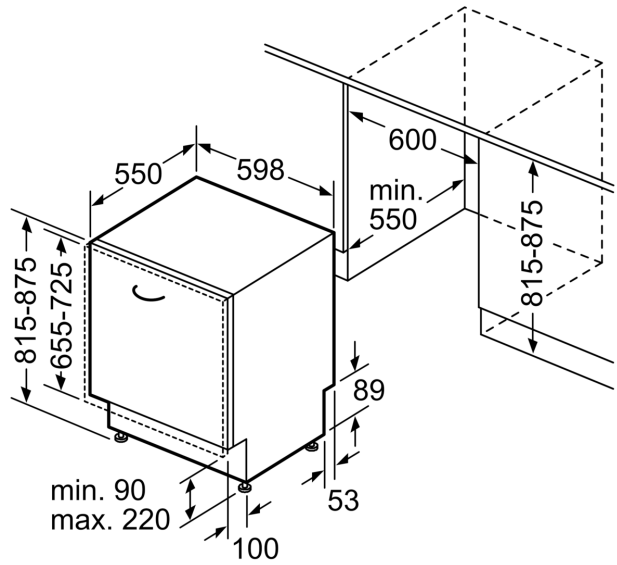

Vollintegrierter Geschirrspüler, 60 cm CG6A57V8

Sonderzubehör

- CZ7710X0 Schlauchverlängerung Zu- und Ablauf
- CZ7735X0 Verblendungs-u.Befestigungssatz 81,5 cm

Technische Daten

Energieeffizienzklasse:	D
Energieverbrauch des Eco 50°C Programm pro 100 Betriebszyklen:84 kWh
Höchste Anzahl von Maßgedecken (EU 2017/1369):	13
Wasserverbrauch in Litern im eco-Programm pro Betriebszyklus (EU 2017/1369):	9.5 l
Programmdauer (EU 2017/1369):	3:55 h
Luftschallemissionen (EU 2017/1369):	44 dB(A) re 1 pW
Luftschallemissionsklasse (EU 2017/1369):	B
Bauform:	Integrierbar
Höhe der Arbeitsplatte:	0 mm
Abmessungen des Gerätes:	815 x 598 x 550 mm
Min. Nischenmaße für Installation (H x B x T):	815-875 x 600 x 550 mm
Tiefe bei geöffneter Tür (90°):	1150 mm
Höhenverstellbare Füße:	Ja - alle von vorne
Höhenverstellung max.:	60 mm
Verstellbarer Sockel:	Horizontal und Vertikal
Nettogewicht:	38.6 kg
Bruttogewicht:	40.5 kg
Anschlusswert:	2400 W
Absicherung:	10 A
Spannung:	220-240 V
Frequenz:	60; 50 Hz
Länge Anschlusskabel:	175.0 cm
Steckerart:	Schuko-/Gardy.m.Erdung
Länge Zulaufschlauch:	165 cm
Länge Ablaufschlauch:	190 cm
EAN-Nummer:	4242004224716
Art der Installation:	Vollintegriert

Vollintegrierter Geschirrspüler, 60 cm CG6A57V8

Maße in mm

✱ Steckdose
() Werte mit Verlängerungssatz

Maße in mm