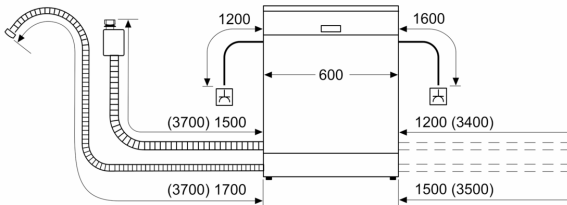

Vollintegrierter Geschirrspüler, 60 cm CG6A57V8

Sonderzubehör

- CZ7710X0 Schlauchverlängerung Zu- und Ablauf
- CZ7735X0 Verblendungs-u.Befestigungssatz 81,5 cm

Technische Daten

Energieeffizienzklasse:	D
Energieverbrauch des Eco 50°C Programm pro 100 Betriebszyklen:84 kWh
Höchste Anzahl von Maßgedecken (EU 2017/1369):	13
Wasserverbrauch in Litern im eco-Programm pro Betriebszyklus (EU 2017/1369):	9.5 l
Programmdauer (EU 2017/1369):	3:55 h
Luftschallemissionen (EU 2017/1369):	44 dB(A) re 1 pW
Luftschallemissionsklasse (EU 2017/1369):	B
Bauform:	Integrierbar
Höhe der Arbeitsplatte:	0 mm
Abmessungen des Gerätes:	815 x 598 x 550 mm
Min. Nischenmaße für Installation (H x B x T):	815-875 x 600 x 550 mm
Tiefe bei geöffneter Tür (90°):	1150 mm
Höhenverstellbare Füße:	Ja - alle von vorne
Höhenverstellung max.:	60 mm
Verstellbarer Sockel:	Horizontal und Vertikal
Nettogewicht:	38.6 kg
Bruttogewicht:	40.5 kg
Anschlusswert:	2400 W
Absicherung:	10 A
Spannung:	220-240 V
Frequenz:	60; 50 Hz
Länge Anschlusskabel:	175.0 cm
Steckerart:	Schuko-/Gardy.m.Erdung
Länge Zulaufschlauch:	165 cm
Länge Ablaufschlauch:	190 cm
EAN-Nummer:	4242004224716
Art der Installation:	Vollintegriert

Anzeige und Bedienung

- Touch-Bedienung (metallic)
- Bedienblende in der Oberseite der Innentür
- Akustisches Programmendesignal, Restzeitanzeige innen, Restzeitprojektion weiß, Wasserzulauf
- Restzeitanzeige
- Display für elektr. Startzeitvorwahl: 1-24 h
- Aqua Stop: eine Constructa Garantie bei Wasserschäden – ein Geräteleben lang.*
- ServoSchloss®
- Glasschutz-Technik
- Inkl. Dampfschutz für die Arbeitsplatte
- Gerätemaße (H x B x T): 81.5 cm x 59.8 cm x 55.0 cm

Vollintegrierter Geschirrspüler, 60 cm CG6A57V8

Maße in mm

✱ Steckdose
() Werte mit Verlängerungssatz

Maße in mm