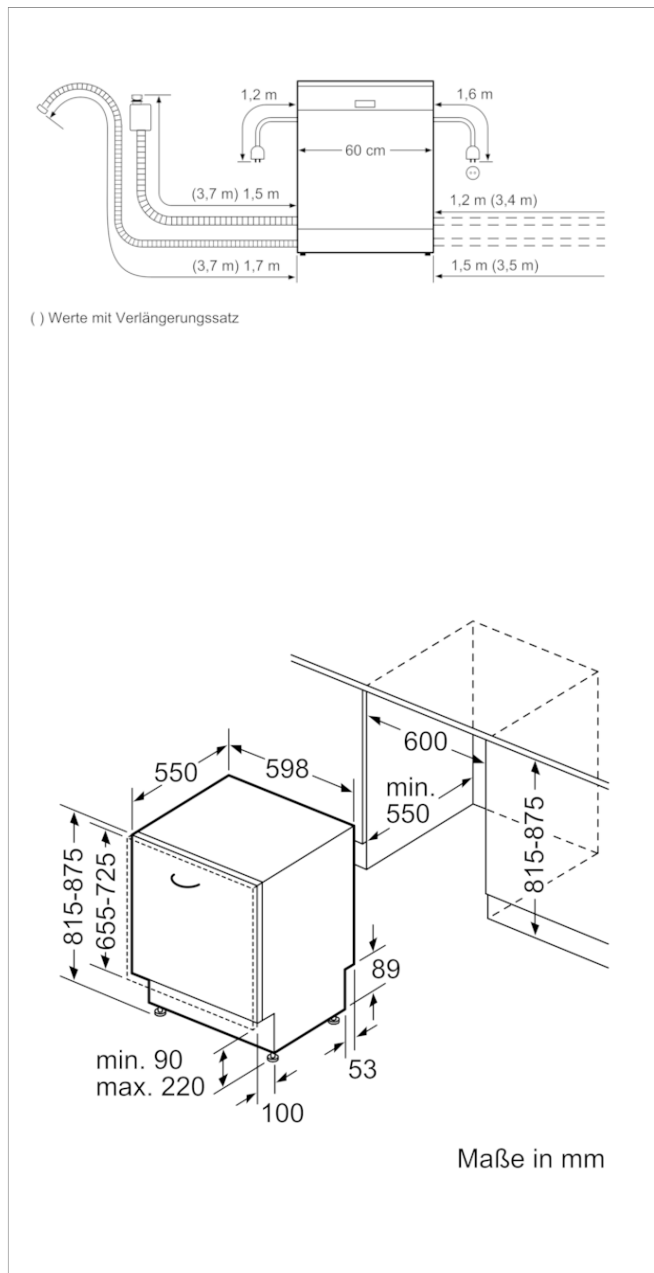

Vollintegrierter Geschirrspüler, 60 cm
CG6A56V8

A++

CG6A56V8

Leistung / Verbrauch

- Energieeffizienzklasse: A++ (auf einer Energieeffizienzklassen-Skala von A+++ bis D)
- Fassungsvermögen: 14 Maßgedecke
- Trocknungseffizienzklasse: A auf einer Skala von G (geringste Effizienz) bis A (höchste Effizienz)
- Geräusch: 46 dB(A) re 1 pW

Technische Daten und Maße

- Von vorne verstellbarer hinterer Gerätefuß
- Gerätemaße (H x B x T): 81.5 cm x 59.8 cm x 55.0 cm
- Einbaumaße (H x B x T): 81,5-87,5 cm x 60 cm x 55 cm

Zusatzdaten

- Energieverbrauch 266 kWh/Jahr auf der Grundlage von 280 Standardreinigungszyklen bei Kaltwasserbefüllung und dem Verbrauch der Betriebsarten mit geringer Leistungsaufnahme. Der tatsächliche Energieverbrauch

Vollintegrierter Geschirrspüler, 60 cm CG6A56V8

Ausstattungsmerkmale

Wasserverbrauch (l): 9,5

Bauform: Eingebaut

Höhe der Arbeitsplatte (mm): 0

Abmessungen des Gerätes (mm): 815 x 598 x 550

Nischenmaße (H x B x T) (mm): 815-875 x 600 x 550

Tiefe bei geöffneter Tür (90°) (mm): 1150

Höhenverstellbare Füße: Ja - von vorne

Höhenverstellung max. (mm): 60

Verstellbarer Sockel: Horizontal und Vertikal

Nettogewicht (kg): 34,312

Bruttogewicht (kg): 36,5