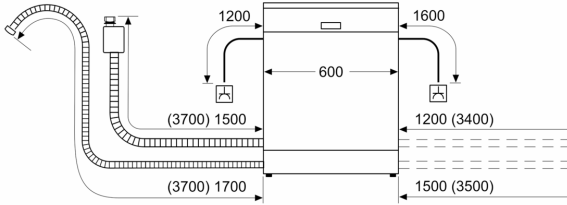

Korbssystem

- Vario Korb
- Vario Schublade
- Höhenverstellbarer Oberkorb mit Rackmatic (3-stufig)
- Komfortrollen im Unterkorb
- Korbstopper (Rack Stopper) gegen ein Überrollen des Unterkorbes
- 2 Klappstachelreihen im Unterkorb
- Tassenablage im Oberkorb (2-teilig)

Anzeige und Bedienung

- Home Connect-fähig über WLAN
- Bedienblende in der Oberseite der Innentür
- Bedienblende mit Klartext (englisch)
- InfoLight rot
- Zeitvorwahl: 3, 6 oder 9 Stunden

Technische Informationen und Zubehör

- Aqua Stop: eine Constructa Garantie bei Wasserschäden – ein Geräteleben lang.*
- Glasschutz-Technik
- Inkl. Dampfschutz für die Arbeitsplatte
- Gerätemaße (H x B x T): 81.5 cm x 59.8 cm x 55.0 cm

¹ auf einer Energieeffizienzklassen-Skala von A bis G

Vollintegrierter Geschirrspüler, 60 cm CG5VX00HVE

Maße in mm

⚡ Steckdose
() Werte mit Verlängerungssatz

Maße in mm