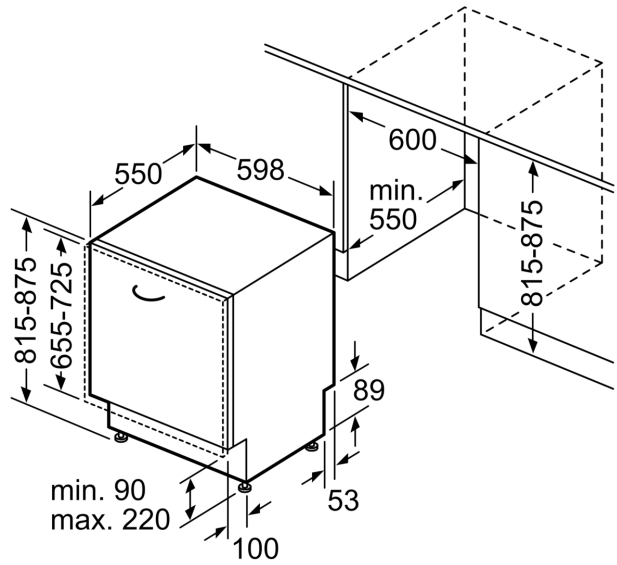

Energieeffizienzklasse:E
 Energieverbrauch des Eco 50°C Programm pro 100 Betriebszyklen: .94 kWh
 Höchste Anzahl von Maßgedecken (EU 2017/1369):13
 Wasserverbrauch in Litern im eco-Programm pro Betriebszyklus (EU 2017/1369):9.5 l
 Programmdauer (EU 2017/1369):3:45 h
 Luftschallemissionen (EU 2017/1369):48 dB(A) re 1 pW
 Luftschallemissionsklasse (EU 2017/1369):C
 Bauform:Integrierbar
 Höhe der Arbeitsplatte:0 mm
 Abmessungen des Gerätes:815 x 598 x 550 mm
 Min. Nischenmaße für Installation (H x B x T):815-875 x 600 x 550 mm
 Tiefe bei geöffneter Tür (90°):1150 mm
 Höhenverstellbare Füße:Ja - alle von vorne
 Höhenverstellung max.:60 mm
 Verstellbarer Sockel:Horizontal und Vertikal
 Nettogewicht:34.5 kg
 Bruttogewicht:36.6 kg
 Anschlusswert:2400 W
 Absicherung:10 A
 Spannung:220-240 V
 Frequenz:50; 60 Hz
 Reparaturindex:0.0
 Länge Anschlusskabel:175.0 cm
 Steckerart:Schuko-/Gardy.m.Erdung
 Länge Zulaufschlauch:165 cm
 Länge Ablaufschlauch:190 cm
 EAN-Nummer:4242004246244
 Art der Installation:Vollintegriert

- Aqua Stop: eine Constructa Garantie bei Wasserschäden – ein Geräteleben lang.*
- Glasschutz-Technik
- Inkl. Dampfschutz für die Arbeitsplatte
- Gerätemaße (H x B x T): 81.5 cm x 59.8 cm x 55.0 cm

¹ auf einer Energieeffizienzklassen-Skala von A bis G

Vollintegrierter Geschirrspüler, 60 cm CG5VX00HVE

Maße in mm

⚡ Steckdose
() Werte mit Verlängerungssatz

Maße in mm