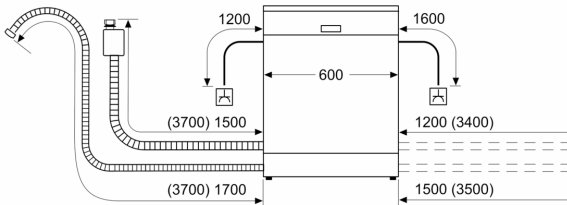

Energieeffizienzklasse:D
 Energieverbrauch des Eco 50°C Programm pro 100 Betriebszyklen: .84 kWh
 Höchste Anzahl von Maßgedecken (EU 2017/1369):13
 Wasserverbrauch in Litern im eco-Programm pro Betriebszyklus (EU 2017/1369):9.5 l
 Programmdauer (EU 2017/1369):4:55 h
 Luftschallemissionen (EU 2017/1369):44 dB(A) re 1 pW
 Luftschallemissionsklasse (EU 2017/1369):B
 Bauform:Integrierbar
 Höhe der Arbeitsplatte:0 mm
 Abmessungen des Gerätes:815 x 598 x 550 mm
 Min. Nischenmaße für Installation (H x B x T):815-875 x 600 x 550 mm
 Tiefe bei geöffneter Tür (90°):1150 mm
 Höhenverstellbare Füße:Ja - alle von vorne
 Höhenverstellung max.:60 mm
 Verstellbarer Sockel:Horizontal und Vertikal
 Nettogewicht:34.1 kg
 Bruttogewicht:36.0 kg
 Anschlusswert:2400 W
 Absicherung:10 A
 Spannung:220-240 V
 Frequenz:50; 60 Hz
 Länge Anschlusskabel:175.0 cm
 Steckerart:Schuko-/Gardy.m.Erdung
 Länge Zulaufschlauch:165 cm
 Länge Ablaufschlauch:190 cm
 EAN-Nummer:4242004251804
 Art der Installation:Vollintegriert

* Garantiebedingungen finden Sie unter
<https://www.constructa.com/de/service/garantie>

Vollintegrierter Geschirrspüler, 60 cm CG5VX00HAD

Maße in mm

✦ Steckdose
() Werte mit Verlängerungssatz

Maße in mm