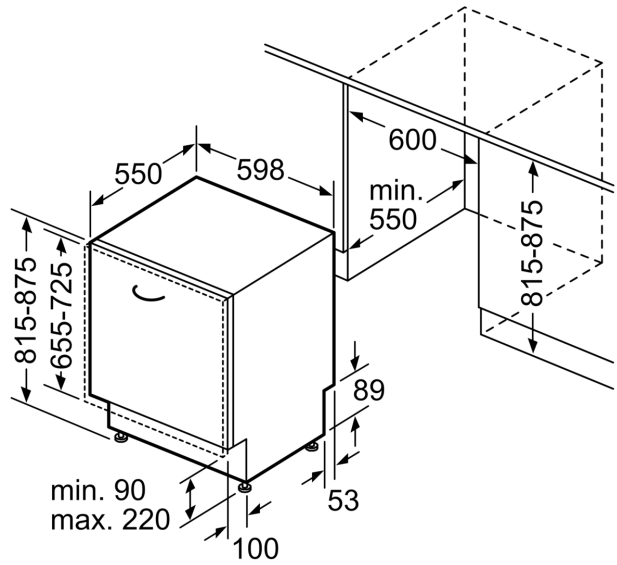

Energieeffizienzklasse:D
 Energieverbrauch des Eco 50°C Programm pro 100 Betriebszyklen: .84 kWh
 Höchste Anzahl von Maßgedecken (EU 2017/1369):13
 Wasserverbrauch in Litern im eco-Programm pro Betriebszyklus (EU 2017/1369):9.5 l
 Programmdauer (EU 2017/1369):4:55 h
 Luftschallemissionen (EU 2017/1369):44 dB(A) re 1 pW
 Luftschallemissionsklasse (EU 2017/1369):B
 Bauform:Integrierbar
 Höhe der Arbeitsplatte:0 mm
 Abmessungen des Gerätes:815 x 598 x 550 mm
 Min. Nischenmaße für Installation (H x B x T):815-875 x 600 x 550 mm
 Tiefe bei geöffneter Tür (90°):1150 mm
 Höhenverstellbare Füße:Ja - alle von vorne
 Höhenverstellung max.:60 mm
 Verstellbarer Sockel:Horizontal und Vertikal
 Nettogewicht:34.1 kg
 Bruttogewicht:36.0 kg
 Anschlusswert:2400 W
 Absicherung:10 A
 Spannung:220-240 V
 Frequenz:50; 60 Hz
 Länge Anschlusskabel:175.0 cm
 Steckerart:Schuko-/Gardy.m.Erdung
 Länge Zulaufschlauch:165 cm
 Länge Ablaufschlauch:190 cm
 EAN-Nummer:4242004251804
 Art der Installation:Vollintegriert

Technische Informationen und Zubehör

- Aqua Stop: eine Constructa Garantie bei Wasserschäden – ein Geräteleben lang.*
- Glasschutz-Technik
- inkl. Flaschenhalter
- inkl. Kleinteilehalter (2x)

- Salzeinfüllhilfe (Trichter)
- Inkl. Dampfschutz für die Arbeitsplatte
- Gerätemaße (H x B x T): 81.5 cm x 59.8 cm x 55.0 cm

* Garantiebedingungen finden Sie unter
<https://www.constructa.com/de/service/garantie>

Vollintegrierter Geschirrspüler, 60 cm CG5VX00HAD

Maße in mm

✦ Steckdose
() Werte mit Verlängerungssatz

Maße in mm