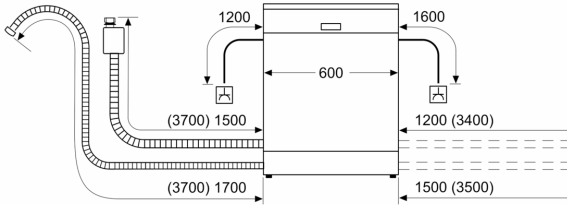

Sonderzubehör

- CZ7710X0 Schlauchverlängerung Zu- und Ablauf
- CZ7735X1 Verblendungs-u.Befestigungsatz 81,5 cm

Teilintegrierter Geschirrspüler, 60 cm, Edelstahl CG5A51J5

Leistung und Verbrauch

- Energieeffizienzklasse¹: E
- Energie² / Wasser³: 92 kWh / 9.5 Liter
- Fassungsvermögen: 12 Maßgedecke
- Programmdauer⁴: 3:30 (h:min)
- Geräusch: 46 dB(A) re 1 pW
- Geräusch-Effizienzklasse: C

Teilintegrierter Geschirrspüler, 60 cm, Edelstahl CG5A51J5

Maße in mm

⚡ Steckdose
() Werte mit Verlängerungssatz

Maße in mm