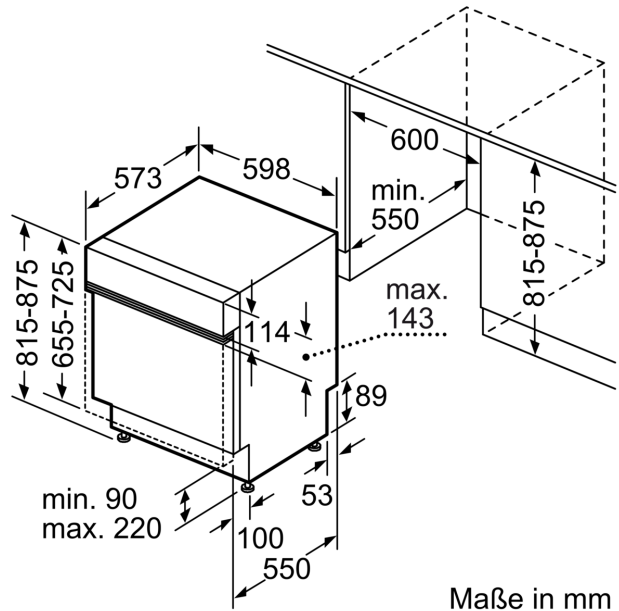

Teilintegrierter Geschirrspüler, 60 cm, Edelstahl CG5A51J5

Technische Daten

Energieeffizienzklasse:	E
Energieverbrauch des Eco 50°C Programm pro 100 Betriebszyklen:92 kWh
Höchste Anzahl von Maßgedecken (EU 2017/1369):	12
Wasserverbrauch in Litern im eco-Programm pro Betriebszyklus (EU 2017/1369):	9.5 l
Programmdauer (EU 2017/1369):	3:30 h
Luftschallemissionen (EU 2017/1369):	46 dB(A) re 1 pW
Luftschallemissionsklasse (EU 2017/1369):	C
Bauform:	Integrierbar
Höhe der Arbeitsplatte:	0 mm
Abmessungen des Gerätes:	815 x 598 x 573 mm
Min. Nischenmaße für Installation (H x B x T):	815-875 x 600 x 550 mm
Tiefe bei geöffneter Tür (90°):	1150 mm
Höhenverstellbare Füße:	Ja - alle von vorne
Höhenverstellung max.:	60 mm
Verstellbarer Sockel:	Horizontal und Vertikal
Nettogewicht:	35.5 kg
Bruttogewicht:	38.0 kg
Anschlusswert:	2400 W
Absicherung:	10 A
Spannung:	220-240 V
Frequenz:	60; 50 Hz
Länge Anschlusskabel:	175.0 cm
Steckerart:	Schuko-/Gardy.m.Erdung
Länge Zulaufschlauch:	165 cm
Länge Ablaufschlauch:	190 cm
EAN-Nummer:	4242004224754
Art der Installation:	Teilintegriert

Sonderzubehör

- CZ7710X0 Schlauchverlängerung Zu- und Ablauf
- CZ7735X1 Verblendungs-u.Befestigungsatz 81,5 cm

Teilintegrierter Geschirrspüler, 60 cm, Edelstahl CG5A51J5

Leistung und Verbrauch

- Energieeffizienzklasse¹: E
- Energie² / Wasser³: 92 kWh / 9.5 Liter
- Fassungsvermögen: 12 Maßgedecke
- Programmdauer⁴: 3:30 (h:min)
- Geräusch: 46 dB(A) re 1 pW
- Geräusch-Effizienzklasse: C

Anzeige und Bedienung

- Restzeitanzeige
- Display für elektr. Startzeitvorwahl: 1-24 h
- Aqua Stop: eine Constructa Garantie bei Wasserschäden – ein Geräteleben lang.*
- Kindersicherung: Tastensperre
- ServoSchloss®
- Glasschutz-Technik
- Inkl. Dampfschutz für die Arbeitsplatte
- Gerätemaße (H x B x T): 81.5 cm x 59.8 cm x 57.3 cm

Teilintegrierter Geschirrspüler, 60 cm, Edelstahl CG5A51J5

Maße in mm

⚡ Steckdose
() Werte mit Verlängerungssatz

Maße in mm