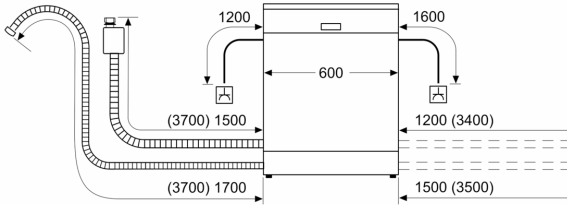

Teilintegrierter Geschirrspüler, 60 cm, Edelstahl, XXL CG4B05J5

Technische Daten

Energieeffizienzklasse:	F
Energieverbrauch des Eco 50°C Programm pro 100 Betriebszyklen:	102 kWh
Höchste Anzahl von Maßgedecken (EU 2017/1369):	12
Wasserverbrauch in Litern im eco-Programm pro Betriebszyklus (EU 2017/1369):	11.7 l
Programmdauer (EU 2017/1369):	3:30 h
Luftschallemissionen (EU 2017/1369):	50 dB(A) re 1 pW
Luftschallemissionsklasse (EU 2017/1369):	C
Bauform:	Integrierbar
Höhe der Arbeitsplatte:	0 mm
Abmessungen des Gerätes:	865 x 598 x 573 mm
Min. Nischenmaße für Installation (H x B x T):	865-925 x 600 x 550 mm
Tiefe bei geöffneter Tür (90°):	1200 mm
Höhenverstellbare Füße:	Ja - alle von vorne
Höhenverstellung max.:	60 mm
Verstellbarer Sockel:	Horizontal und Vertikal
Nettogewicht:	32.0 kg
Bruttogewicht:	34.5 kg
Anschlusswert:	2400 W
Absicherung:	10 A
Spannung:	220-240 V
Frequenz:	60; 50 Hz
Länge Anschlusskabel:	175.0 cm
Steckerart:	Schuko-/Gardy.m.Erdung
Länge Zulaufschlauch:	165 cm
Länge Ablaufschlauch:	190 cm
EAN-Nummer:	4242004224792
Art der Installation:	Teilintegrierbar

Sonderzubehör

- CZ7710X0 Schlauchverlängerung Zu- und Ablauf
- CZ7736X1 Verblendungs-u.Befestigungssatz 86,5 cm

Teilintegrierter Geschirrspüler, 60 cm, Edelstahl, XXL CG4B05J5

Leistung und Verbrauch

- Energieeffizienzklasse¹: F
- Energie² / Wasser³: 102 kWh / 11.7 Liter
- Fassungsvermögen: 12 Maßgedecke
- Programmdauer⁴: 3:30 (h:min)
- Geräusch: 50 dB(A) re 1 pW
- Geräusch-Effizienzklasse: C

Korbssystem

- Basic Korbssystem
- Besteckkorb im Unterkorb
- Tassenablage im Oberkorb (2-teilig)
- Gläserhalter im Oberkorb

Anzeige und Bedienung

- Aqua Stop: eine Constructa Garantie bei Wasserschäden – ein Geräteleben lang.*
- ServoSchloss®
- Glasschutz-Technik
- Inkl. Dampfschutz-Blech
- Gerätemaße (H x B x T): 86.5 cm x 59.8 cm x 57.3 cm

Teilintegrierter Geschirrspüler, 60 cm, Edelstahl, XXL CG4B05J5

Maße in mm

⚡ Steckdose
() Werte mit Verlängerungssatz

Maße in mm