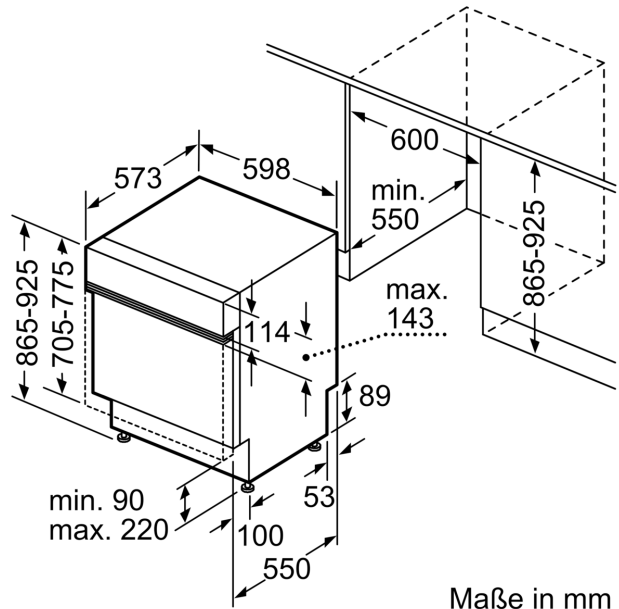

Teilintegrierter Geschirrspüler, 60 cm, Edelstahl, XXL CG4B05J5

Technische Daten

Energieeffizienzklasse:	F
Energieverbrauch des Eco 50°C Programm pro 100 Betriebszyklen:	102 kWh
Höchste Anzahl von Maßgedecken (EU 2017/1369):	12
Wasserverbrauch in Litern im eco-Programm pro Betriebszyklus (EU 2017/1369):	11.7 l
Programmdauer (EU 2017/1369):	3:30 h
Luftschallemissionen (EU 2017/1369):	50 dB(A) re 1 pW
Luftschallemissionsklasse (EU 2017/1369):	C
Bauform:	Integrierbar
Höhe der Arbeitsplatte:	0 mm
Abmessungen des Gerätes:	865 x 598 x 573 mm
Min. Nischenmaße für Installation (H x B x T):	865-925 x 600 x 550 mm
Tiefe bei geöffneter Tür (90°):	1200 mm
Höhenverstellbare Füße:	Ja - alle von vorne
Höhenverstellung max.:	60 mm
Verstellbarer Sockel:	Horizontal und Vertikal
Nettogewicht:	32.0 kg
Bruttogewicht:	34.5 kg
Anschlusswert:	2400 W
Absicherung:	10 A
Spannung:	220-240 V
Frequenz:	60; 50 Hz
Länge Anschlusskabel:	175.0 cm
Steckerart:	Schuko-/Gardy.m.Erdung
Länge Zulaufschlauch:	165 cm
Länge Ablaufschlauch:	190 cm
EAN-Nummer:	4242004224792
Art der Installation:	Teilintegrierbar

Sonderzubehör

- CZ7710X0 Schlauchverlängerung Zu- und Ablauf
- CZ7736X1 Verblendungs-u.Befestigungssatz 86,5 cm

Teilintegrierter Geschirrspüler, 60 cm, Edelstahl, XXL CG4B05J5

Leistung und Verbrauch

- Energieeffizienzklasse¹: F
- Energie² / Wasser³: 102 kWh / 11.7 Liter
- Fassungsvermögen: 12 Maßgedecke
- Programmdauer⁴: 3:30 (h:min)
- Geräusch: 50 dB(A) re 1 pW
- Geräusch-Effizienzklasse: C

Korbssystem

- Basic Korbssystem
- Besteckkorb im Unterkorb
- Tassenablage im Oberkorb (2-teilig)
- Gläserhalter im Oberkorb

Anzeige und Bedienung

- Aqua Stop: eine Constructa Garantie bei Wasserschäden – ein Geräteleben lang.*
- ServoSchloss®
- Glasschutz-Technik
- Inkl. Dampfschutz-Blech
- Gerätemaße (H x B x T): 86.5 cm x 59.8 cm x 57.3 cm

Teilintegrierter Geschirrspüler, 60 cm, Edelstahl, XXL CG4B05J5

Maße in mm

⚡ Steckdose
() Werte mit Verlängerungssatz

Maße in mm