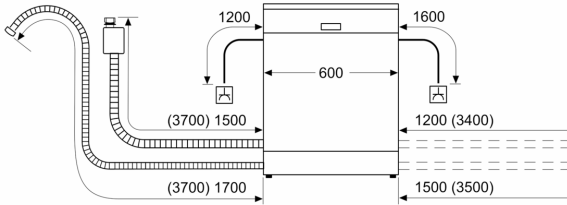

## Teilintegrierter Geschirrspüler, 60 cm, Edelstahl CG4A05J5

Maße in mm

⚡ Steckdose  
( ) Werte mit Verlängerungssatz

Maße in mm