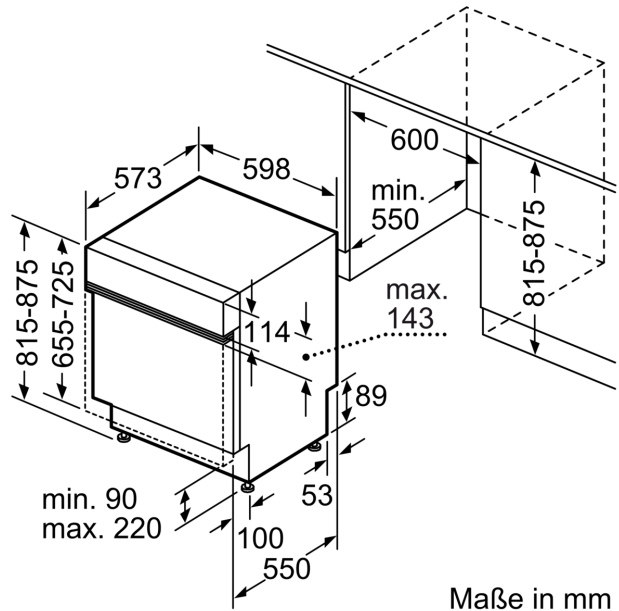

### Technische Daten

Energieeffizienzklasse: .....	F
Energieverbrauch des Eco 50°C Programm pro 100 Betriebszyklen: .....	102 kWh
Höchste Anzahl von Maßgedecken (EU 2017/1369): .....	12
Wasserverbrauch in Litern im eco-Programm pro Betriebszyklus (EU 2017/1369): .....	11.7 l
Programmdauer (EU 2017/1369): .....	3:30 h
Luftschallemissionen (EU 2017/1369): .....	50 dB(A) re 1 pW
Luftschallemissionsklasse (EU 2017/1369): .....	C
Bauform: .....	Integrierbar
Höhe der Arbeitsplatte: .....	0 mm
Abmessungen des Gerätes: .....	815 x 598 x 573 mm
Min. Nischenmaße für Installation (H x B x T): .....	815-875 x 600 x 550 mm
Tiefe bei geöffneter Tür (90°): .....	1150 mm
Höhenverstellbare Füße: .....	Ja - alle von vorne
Höhenverstellung max.: .....	60 mm
Verstellbarer Sockel: .....	Horizontal und Vertikal
Nettogewicht: .....	29.9 kg
Bruttogewicht: .....	32.4 kg
Anschlusswert: .....	2400 W
Absicherung: .....	10 A
Spannung: .....	220-240 V
Frequenz: .....	60; 50 Hz
Länge Anschlusskabel: .....	175.0 cm
Steckerart: .....	Schuko-/Gardy.m.Erdung
Länge Zulaufschlauch: .....	165 cm
Länge Ablaufschlauch: .....	190 cm
EAN-Nummer: .....	4242004224778
Art der Installation: .....	Teilintegriert

### Anzeige und Bedienung

- Aqua Stop: eine Constructa Garantie bei Wasserschäden – ein Geräteleben lang.\*
- ServoSchloss®
- Glasschutz-Technik
- Inkl. Dampfschutz für die Arbeitsplatte
- Gerätemaße (H x B x T): 81.5 cm x 59.8 cm x 57.3 cm

## Teilintegrierter Geschirrspüler, 60 cm, Edelstahl CG4A05J5

Maße in mm

⚡ Steckdose  
( ) Werte mit Verlängerungssatz

Maße in mm