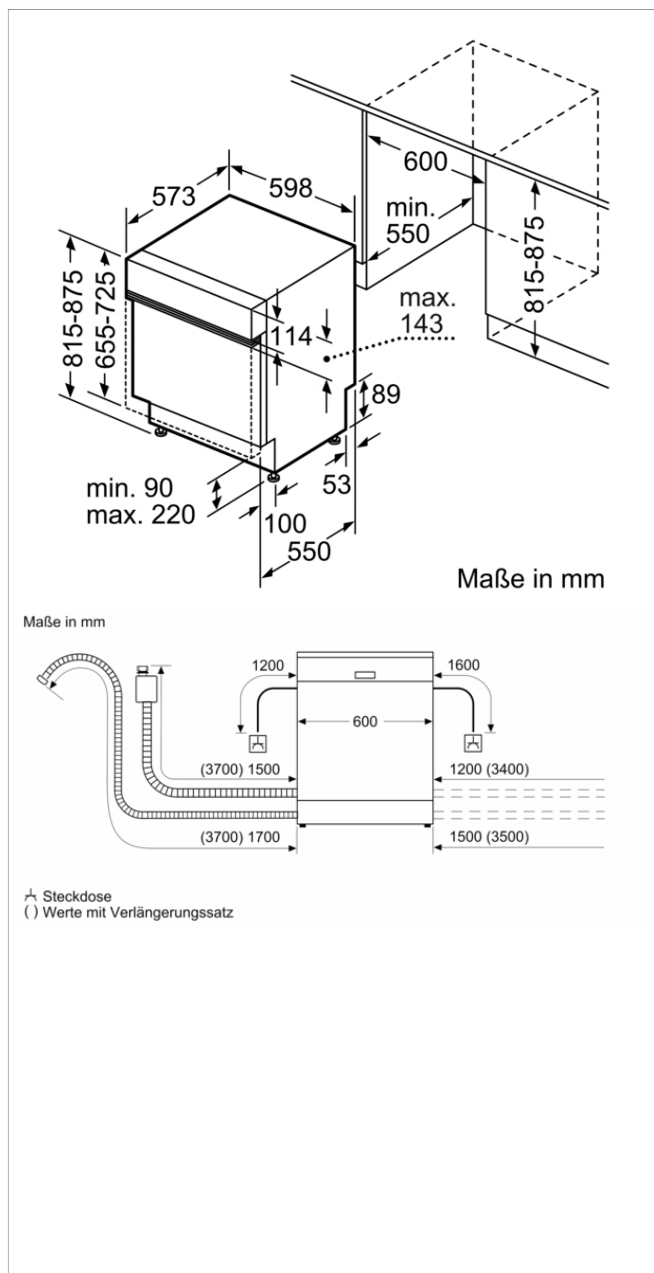

Teilintegrierter Geschirrspüler, Edelstahl
CG3A01J5

CG3A01J5

Leistung und Verbrauch

- Energieeffizienzklasse¹: F
- Energie² / Wasser³: 102 kWh / 12 Liter
- Fassungsvermögen: 12 Maßgedecke
- Programmdauer#: 3:30 (h:min)
- Geräusch: 52 dB(A) re 1 pW
- Geräusch-Effizienzklasse: D

Anzeige und Bedienung

- Bedienblende mit Klartext-Bedruckung
- Aqua Stop: eine Constructa Garantie bei Wasserschäden – ein Geräteleben lang.*
- ServoSchloss®
- Glasschutz-Technik
- Inkl. Dampfschutz-Blech
- Gerätemaße (H x B x T): 81.5 cm x 59.8 cm x 57.3 cm

Zusätzlich erhältlich Zubehör

- CZ7710X0 Schlauchverlängerung Zu- und Ablauf
- CZ7735X1 Verblendungs-u.Befestigungssatz 81,5 cm

Zubehör

4242004186595

Teilintegrierter Geschirrspüler, Edelstahl CG3A01J5

Ausstattungsmerkmale

Energieeffizienzklasse (EU 2017/1369): F
 Energieverbrauch des eco-Programms pro 100 Betriebszyklen (EU 2017/1369): 102 kWh
 Höchste Anzahl von Maßgedecken (EU 2017/1369): 12
 Wasserverbrauch in Litern im eco-Programm pro Betriebszyklus (EU 2017/1369): 12,0 l
 Programmdauer (EU 2017/1369): 3:30 h
 Luftschallemissionen (EU 2017/1369): 52 dB(A) re 1 pW
 Luftschallemissionsklasse (EU 2017/1369): D
 Bauform: Eingebaut
 Höhe der Arbeitsplatte: 0 mm
 Abmessungen des Gerätes: 815 x 598 x 573 mm
 Nischenmaße für Installation (H x B x T): 815-875 x 600 x 550 mm
 Tiefe bei geöffneter Tür (90°): 1150 mm
 Höhenverstellbare Füße: Ja - alle von vorne
 Höhenverstellung max.: 60 mm
 Verstellbarer Sockel: Horizontal und Vertikal
 Nettogewicht: 30,1 kg
 Bruttogewicht: 32,5 kg
 Anschlusswert: 2400 W
 Absicherung: 10 A
 Spannung: 220-240 V
 Frequenz: 50; 60 Hz
 Reparaturindex:
 Länge Anschlusskabel: 175 cm
 Steckerart: Schuko-/Gardy.m.Erdung
 Länge Zulaufschlauch: 165 cm
 Länge Ablaufschlauch: 190 cm
 EAN-Nummer: 4242004186595
 Art der Installation: Teilintegrierbar
 Integriertes Zubehör: