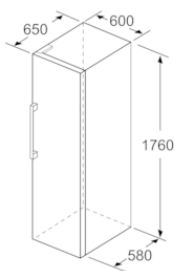

### Technische Daten und Maße

- Türanschlag rechts, wechselbar
- Höhenverstellbare FüÙe vorne, Rollen hinten
- GerätemaÙe ( H x B x T): 176.0 cm x 60.0 cm x 65.0 cm

a Höhe  
b Breite  
c Tiefe bei geschlossener Tür ohne Griff und ohne Abstandsteil  
d Tiefe des Schanks ohne Abstandsteil  
e Breite bei geöffneter Tür ohne Griff  
f Tiefe bei geöffneter Tür ohne Griff und ohne Abstandsteil

Maße in cm

Maße in mm

Gerätehöhe (mm): 1760

Gerätebreite (mm): 600

Gerätetiefe (mm): 650

Abmessungen des verpackten Gerätes (mm): 1830 x 770 x 660

Nettogewicht (kg): 64,748

Bruttogewicht (kg): 71,5

Anschlusswert (W): 90

Absicherung (A): 10