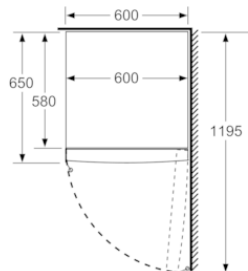

### Technische Daten und Maße

- Türanschlag rechts, wechselbar
- Höhenverstellbare FüÙe vorne, Rollen hinten
- GerätemaÙe ( H x B x T): 176.0 cm x 60.0 cm x 65.0 cm

a Höhe  
b Breite  
c Tiefe bei geschlossener Tür ohne Griff und ohne Abstandsteil  
d Tiefe des Schanks ohne Abstandsteil  
e Breite bei geöffneter Tür ohne Griff  
f Tiefe bei geöffneter Tür ohne Griff und ohne Abstandsteil

Maße in cm

Maße in mm

Gerätehöhe (mm): 1760

Gerätebreite (mm): 600

Gerätetiefe (mm): 650

Abmessungen des verpackten Gerätes (mm): 1830 x 770 x 660

Nettogewicht (kg): 64,748

Bruttogewicht (kg): 71,5

Anschlusswert (W): 90

Absicherung (A): 10