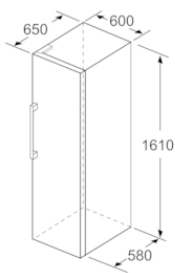

Freistehender Gefrierschrank, 161 x 60 cm, weiß CE729EW33

	a	b	c	d	e	f
KSW36, GSD36	187					
KSV36, KSF36, GSN36, GSV36	186					
KSV33, GSN33, GSV33	176	60	65	58	60	119.5
KSV29, GSN29, GSV29	161					
GSV24	146					
GSN51	161					
GSN54	176	70	78	70	70	142
GSN58	191					

a Höhe
b Breite
c Tiefe bei geschlossener Tür ohne Griff und ohne Abstandsteil
d Tiefe des Schrankes ohne Abstandsteil
e Breite bei geöffneter Tür ohne Griff
f Tiefe bei geöffneter Tür ohne Griff und ohne Abstandsteil

Maße in cm

Maße in mm

Ausstattungsmerkmale

Thermometer-Gefrierteil: Digital

Beleuchtung: Nein

Produktkategorie: Gefrierschrank

Bauform: Standgerät

Dekorrahmen/ -platte: Nicht möglich

Frostfree System: Kühlschranks und Gefriergeräte

Gerätehöhe (mm): 1610

Gerätebreite (mm): 600

Gerätetiefe (mm): 650

Abmessungen des verpackten Gerätes (mm): 1675 x 765 x 660

Nettogewicht (kg): 61,544

Bruttogewicht (kg): 67,8

Anschlusswert (W): 90

Absicherung (A): 10

Frequenz (Hz): 50

Approbationszertifikate: CE, VDE

Länge Anschlusskabel (cm): 230

Türanschlag: rechts wechselbar

Lagerung bei Stromausfall (h): 25

Gehäusefarbe/-material: weiß

Warnsignal bei Fehlfunktion: Sichtbar und hörbar

Abschließbare Tür: Nein

Anzahl Auszüge (Stck): 5

Anzahl Gefrierfächer mit Klappen (Stck): 1

EAN-Nummer: 4242004223191

Marke: Constructa

Internationale Bestellbezeichnung: CE729EW33

Produktkategorie: Gefrierschrank

Jährlicher Energieverbrauch (kWh/annum) - neu (2010/30/EC): 214,00

Nettofassungsvermögen Gefrierteil (l) - neu (2010/30/EC): 200

Gefrierleistung (kg/24h) - neu (2010/30/EC): 20

Klimaklasse: SN-T

Schalleistung (dB(A) re 1 pW): 42

Art der Installation: nicht zutreffend

Verbrauchs- und Anschlusswerte

erstellt am 2021-08-19