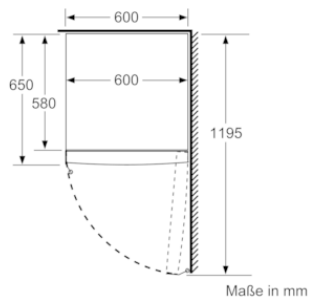

Freistehender Gefrierschrank, 161 x 60 cm, weiß CE729EW33

	a	b	c	d	e	f
KSW36, GSD36	187					
KSV36, KSF36, GSN36, GSV36	186					
KSV33, GSN33, GSV33	176	60	65	58	60	119.5
KSV29, GSN29, GSV29	161					
GSV24	146					
GSN51	161					
GSN54	176	70	78	70	70	142
GSN58	191					

a Höhe
b Breite
c Tiefe bei geschlossener Tür ohne Griff und ohne Abstandsteil
d Tiefe des Schrankes ohne Abstandsteil
e Breite bei geöffneter Tür ohne Griff
f Tiefe bei geöffneter Tür ohne Griff und ohne Abstandsteil

Maße in cm

Maße in mm

Ausstattungsmerkmale

Thermometer-Gefrierteil: Digital

Beleuchtung: Nein

Produktkategorie: Gefrierschrank

Bauform: Standgerät

Dekorrahmen/ -platte: Nicht möglich

Frostfree System: Kühlschranks und Gefriergeräte

Gerätehöhe (mm): 1610

Gerätebreite (mm): 600

Gerätetiefe (mm): 650

Abmessungen des verpackten Gerätes (mm): 1675 x 765 x 660

Nettogewicht (kg): 61,544

Bruttogewicht (kg): 67,8

Anschlusswert (W): 90

Absicherung (A): 10

Frequenz (Hz): 50

Approbationszertifikate: CE, VDE

Länge Anschlusskabel (cm): 230

Türanschlag: rechts wechselbar

Lagerung bei Stromausfall (h): 25

Gehäusefarbe/-material: weiß

Warnsignal bei Fehlfunktion: Sichtbar und hörbar

Abschließbare Tür: Nein

Anzahl Auszüge (Stck): 5

Anzahl Gefrierfächer mit Klappen (Stck): 1

EAN-Nummer: 4242004223191

Marke: Constructa

Internationale Bestellbezeichnung: CE729EW33

Produktkategorie: Gefrierschrank

Jährlicher Energieverbrauch (kWh/annum) - neu (2010/30/EC): 214,00

Nettofassungsvermögen Gefrierteil (l) - neu (2010/30/EC): 200

Gefrierleistung (kg/24h) - neu (2010/30/EC): 20

Klimaklasse: SN-T

Schalleistung (dB(A) re 1 pW): 42

Art der Installation: nicht zutreffend

Verbrauchs- und Anschlusswerte

erstellt am 2021-08-19