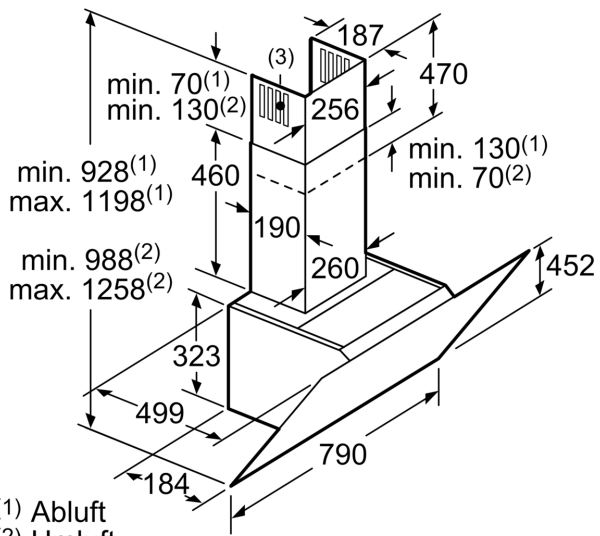

#### Technische Daten und Maße

- Gesamtanschlusswert: 263 W
- Spannung: 220 - 240 V
- Gerätegröße Abluft (HxBxT): 928-1198 x 790 x 499 mm
- Gerätegröße Umluft mit Kamin (HxBxT): 988-1258 x 790 x 499 mm
- Gerätegröße Umluft ohne Kamin (HxBxT): 370 x 790 x 499 mm
- Gerätegröße Umluft mit Clean Air Plus Umluftset (HxBxT):
- 1118 x 790 x 499 mm - Montage auf Außenkanal
- 1188-1458 x 790 x 499 mm - Montage auf Innenkanal
- Länge Anschlusskabel: 1.3 m mit Stecker

## Wandesse, 80 cm, Klarglas schwarz bedruckt CD688860

Maße in mm

- A: Elektro
- B: Gas – ab Oberkante Topfräger
- C: Elektro – für Australien und Neuseeland

(1) Position für Steckdose

Maximale Stärke der Rückwand beachten.

Maße in mm

Maße in mm

- A: Abluft
- B: Steckdose
- Ab Oberkante Topfräger
- C: Elektro
- D: Gas

Maße in mm

- (1) Abluft
  - (2) Umluft
  - (3) Luftaustritt - Schlitze bei  
Abluft nach unten montieren
- Maße in mm

Gerät im Umluftbetrieb  
ohne Kanal  
Umluftset erforderlich

Maße in mm