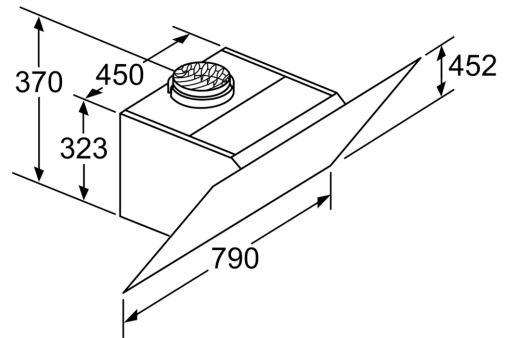

#### Technische Daten und Maße

- Gesamtanschlusswert: 263 W
- Spannung: 220 - 240 V
- Gerätegröße Abluft (HxBxT): 928-1198 x 790 x 499 mm
- Gerätegröße Umluft mit Kamin (HxBxT): 988-1258 x 790 x 499 mm
- Gerätegröße Umluft ohne Kamin (HxBxT): 370 x 790 x 499 mm
- Gerätegröße Umluft mit Clean Air Plus Umluftset (HxBxT):
- 1118 x 790 x 499 mm - Montage auf Außenkanal
- 1188-1458 x 790 x 499 mm - Montage auf Innenkanal
- Länge Anschlusskabel: 1.3 m mit Stecker

## Wandesse, 80 cm, Klarglas schwarz bedruckt CD688860

Maße in mm

- A: Elektro
- B: Gas – ab Oberkante Topfräger
- C: Elektro – für Australien und Neuseeland

(1) Position für Steckdose

Maximale Stärke der Rückwand beachten.

Maße in mm

Maße in mm

- A: Abluft
- B: Steckdose
- Ab Oberkante Topfräger
- C: Elektro
- D: Gas

Maße in mm

- (1) Abluft
  - (2) Umluft
  - (3) Luftaustritt - Schlitze bei  
Abluft nach unten montieren
- Maße in mm

Gerät im Umluftbetrieb  
ohne Kanal  
Umluftset erforderlich

Maße in mm