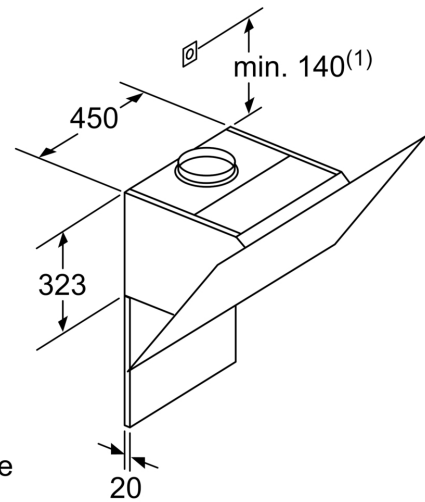

#### Technische Daten und Maße

- Gesamtanschlusswert: 263 W
- Spannung: 220 - 240 V
- Gerätegröße Abluft (HxBxT): 928-1198 x 790 x 499 mm
- Gerätegröße Umluft mit Kamin (HxBxT): 988-1258 x 790 x 499 mm
- Gerätegröße Umluft ohne Kamin (HxBxT): 370 x 790 x 499 mm
- Gerätegröße Umluft mit Clean Air Plus Umluftset (HxBxT):
- 1118 x 790 x 499 mm - Montage auf Außenkanal
- 1188-1458 x 790 x 499 mm - Montage auf Innenkanal
- Länge Anschlusskabel: 1.3 m mit Stecker

## Wandesse, 80 cm, Klarglas schwarz bedruckt CD688860

Maße in mm

- A: Elektro
- B: Gas – ab Oberkante Topfräger
- C: Elektro – für Australien und Neuseeland

(1) Position für Steckdose

Maximale Stärke der Rückwand beachten.