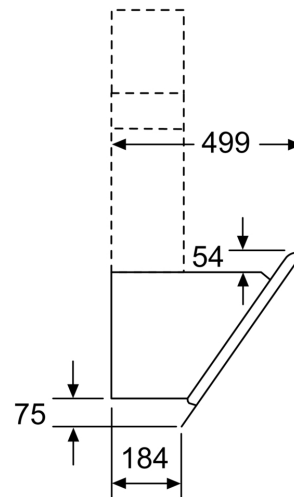

#### Technische Daten und Maße

- Gesamtanschlusswert: 263 W
- Spannung: 220 - 240 V
- Gerätegröße Abluft (HxBxT): 928-1198 x 790 x 499 mm
- Gerätegröße Umluft mit Kamin (HxBxT): 988-1258 x 790 x 499 mm
- Gerätegröße Umluft ohne Kamin (HxBxT): 370 x 790 x 499 mm
- Gerätegröße Umluft mit Clean Air Plus Umluftset (HxBxT):
- 1118 x 790 x 499 mm - Montage auf Außenkanal
- 1188-1458 x 790 x 499 mm - Montage auf Innenkanal
- Länge Anschlusskabel: 1.3 m mit Stecker

## Wandesse, 80 cm, Klarglas schwarz bedruckt CD688860

Maße in mm

- A: Elektro
- B: Gas – ab Oberkante Topfräger
- C: Elektro – für Australien und Neuseeland

(1) Position für Steckdose

Maximale Stärke der Rückwand beachten.

Maße in mm

Maße in mm

- A: Abluft
- B: Steckdose
- Ab Oberkante Topfräger
- C: Elektro
- D: Gas

Maße in mm

- (1) Abluft
  - (2) Umluft
  - (3) Luftaustritt - Schlitze bei  
Abluft nach unten montieren
- Maße in mm