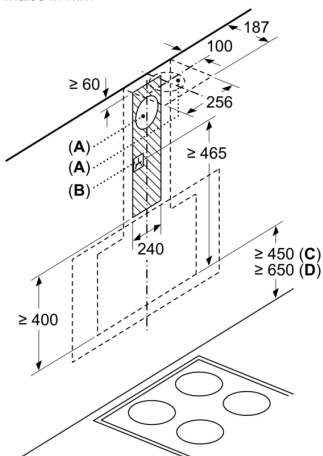

#### Technische Daten und Maße

- Gesamtanschlusswert: 263 W
- Spannung: 220 - 240 V
- Gerätegröße Abluft (HxBxT): 928-1198 x 790 x 499 mm
- Gerätegröße Umluft mit Kamin (HxBxT): 988-1258 x 790 x 499 mm
- Gerätegröße Umluft ohne Kamin (HxBxT): 370 x 790 x 499 mm
- Gerätegröße Umluft mit Clean Air Plus Umluftset (HxBxT):
- 1118 x 790 x 499 mm - Montage auf Außenkanal
- 1188-1458 x 790 x 499 mm - Montage auf Innenkanal
- Länge Anschlusskabel: 1.3 m mit Stecker

## Wandesse, 80 cm, Klarglas schwarz bedruckt CD688860

Maße in mm

- A: Elektro
- B: Gas – ab Oberkante Topfräger
- C: Elektro – für Australien und Neuseeland

(1) Position für Steckdose

Maximale Stärke der Rückwand beachten.

Maße in mm

Maße in mm

- A: Abluft
- B: Steckdose
- Ab Oberkante Topfräger
- C: Elektro
- D: Gas

Maße in mm

- (1) Abluft
  - (2) Umluft
  - (3) Luftaustritt - Schlitze bei  
Abluft nach unten montieren
- Maße in mm