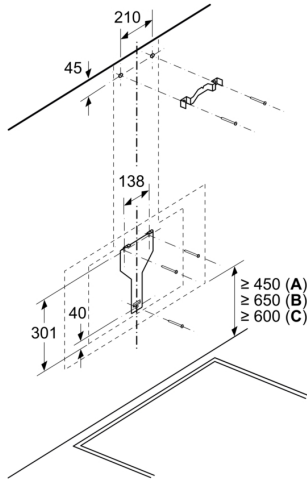

#### Technische Daten und Maße

- Gesamtanschlusswert: 263 W
- Spannung: 220 - 240 V
- Gerätegröße Abluft (HxBxT): 928-1198 x 790 x 499 mm
- Gerätegröße Umluft mit Kamin (HxBxT): 988-1258 x 790 x 499 mm
- Gerätegröße Umluft ohne Kamin (HxBxT): 370 x 790 x 499 mm
- Gerätegröße Umluft mit Clean Air Plus Umluftset (HxBxT):
- 1118 x 790 x 499 mm - Montage auf Außenkanal
- 1188-1458 x 790 x 499 mm - Montage auf Innenkanal
- Länge Anschlusskabel: 1.3 m mit Stecker

## Wandesse, 80 cm, Klarglas schwarz bedruckt CD688860

Maße in mm

- A: Elektro
- B: Gas – ab Oberkante Topfräger
- C: Elektro – für Australien und Neuseeland

(1) Position für Steckdose

Maximale Stärke der Rückwand beachten.