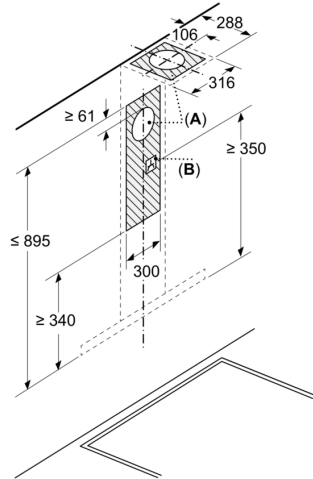

### Informationen zur Planung und Installation:

- Geringerer Einbauaufwand dank einfachem Montage-System.
- Gerätemaße Abluft (HxBxT): 635-895 x 898 x 500 mm
- Gerätemaße Umluft (HxBxT): 803-943 x 898 x 500 mm
- Abluftausgang: Ø 150 mm
- Länge Anschlusskabel: 1.3 m mit Stecker

## Wandesse, 90 cm, Mattschwarz CD639670

Maße in mm

A: Abluft  
B: Elektrischer Anschluss

Maße in mm  
Wandinstallation mit Kamin

A: Elektro  
B: Gas – ab Oberkante Topfräger  
C: Elektro – für Australien und Neuseeland