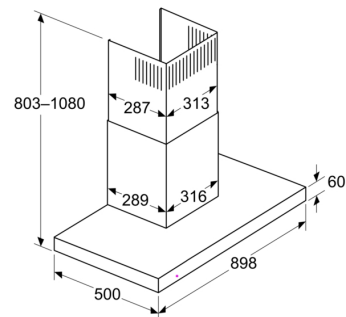

### Informationen zur Planung und Installation:

- Geringerer Einbauaufwand dank einfachem Montage-System.
- Gerätemaße Abluft (HxBxT): 635-895 x 898 x 500 mm
- Gerätemaße Umluft (HxBxT): 803-943 x 898 x 500 mm
- Abluftausgang: Ø 150 mm
- Länge Anschlusskabel: 1.3 m mit Stecker

## Wandesse, 90 cm, Mattschwarz CD639670

Maße in mm

A: Abluft  
B: Elektrischer Anschluss

Maße in mm  
Wandinstallation mit Kamin

A: Elektro  
B: Gas – ab Oberkante Topfräger  
C: Elektro – für Australien und Neuseeland

Maße in mm  
Gerät im Abluftbetrieb

Maße in mm  
Ansicht Umluft

Umluftbetrieb mit Umluftset (Umluftset nur als separates Zubehör erhältlich)

Maße in mm  
**Wandblendentiefe**