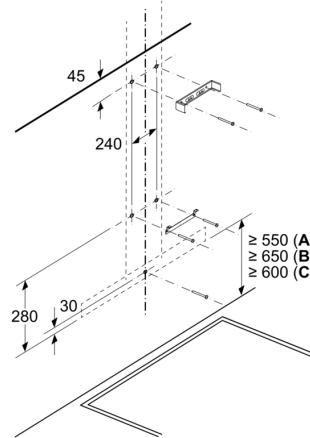

### Informationen zur Planung und Installation:

- Geringerer Einbauaufwand dank einfachem Montage-System.
- Gerätemaße Abluft (HxBxT): 635-895 x 898 x 500 mm
- Gerätemaße Umluft (HxBxT): 803-943 x 898 x 500 mm
- Abluftausgang: Ø 150 mm
- Länge Anschlusskabel: 1.3 m mit Stecker

## Wandesse, 90 cm, Mattschwarz CD639670

Maße in mm

A: Abluft  
B: Elektrischer Anschluss

Maße in mm  
Wandinstallation mit Kamin

A: Elektro  
B: Gas – ab Oberkante Topfräger  
C: Elektro – für Australien und Neuseeland

Maße in mm  
Gerät im Abluftbetrieb

Maße in mm  
Ansicht Umluft

Umluftbetrieb mit Umluftset (Umluftset nur als separates Zubehör erhältlich)

Maße in mm  
**Wandblendentiefe**