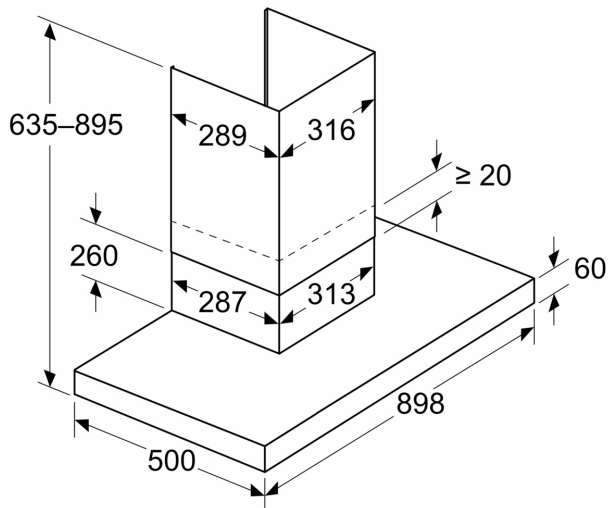

### Informationen zur Planung und Installation:

- Geringerer Einbauaufwand dank einfachem Montage-System.
- Gerätemaße Abluft (HxBxT): 635-895 x 898 x 500 mm
- Gerätemaße Umluft (HxBxT): 803-943 x 898 x 500 mm
- Abluftausgang: Ø 150 mm
- Länge Anschlusskabel: 1.3 m mit Stecker

## Wandesse, 90 cm, Mattschwarz CD639670

Maße in mm

A: Abluft  
B: Elektrischer Anschluss

Maße in mm  
Wandinstallation mit Kamin

A: Elektro  
B: Gas – ab Oberkante Topfräger  
C: Elektro – für Australien und Neuseeland

Maße in mm  
Gerät im Abluftbetrieb

Maße in mm  
Ansicht Umluft

Umluftbetrieb mit Umluftset (Umluftset nur als separates Zubehör erhältlich)

Maße in mm  
**Wandblendentiefe**