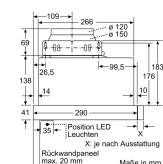

Flachschirmhaube, 60 cm, Silbermetallic CD30677

Ausstattungsmerkmale

Bauart: Flachschirmhaube

Länge Anschlusskabel: 175 cm

Min. Nischenmaße für Installation (H x B x T): 162mm x 526.0mm x 290mm mm

Mindestabstand zur Kochstelle Elektro: 430 mm

Mindestabstand zur Kochstelle Gas: 650 mm

Nettogewicht: 8,3 kg

Steuerung: elektronisch

Max. Gebläseleistung-Abluftbetrieb: 268 m³/h

Gebläseleistung bei Intensivstufe-Umluftbetrieb: 353 m³/h

Max. Gebläseleistung-Umluftbetrieb: 263 m³/h

Gebläseleistung bei Intensivstufe-Abluftbetrieb: 400 m³/h

Anzahl der Lampen (Stck): 2

Schallleistung: 62 dB(A) re 1 pW

Durchmesser des Abluftstutzens: 120 / 150 mm

Material des Fettfilters: Aluminium waschbar

EAN-Nummer: 4242004251392

Anschlusswert: 74 W

Absicherung: 10 A

Spannung: 220-240 V

Frequenz: 50; 60 Hz

Steckerart: Schuko-/Gardy.m.Erdung

Art der Installation: Eingebaut

Verbrauchs- und Anschlusswerte

erstellt am 2023-03-16