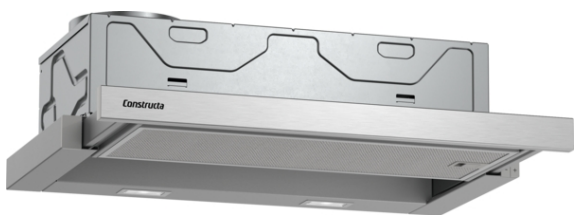

Flachschirmhaube, 60 cm, Silbermetallic
CD30677

CD30677

Bauform

- 60 cm
- Für Abluft- oder Umluftbetrieb
- Für Umluftbetrieb wird ein Standard Umluftset (Sonderzubehör) benötigt

Design

Komfort

- Hohe, fein dosierbare Lüfterleistung durch Elektronik-Steuerung über Kurzhubtasten mit LED-Anzeige
- Elektronische Steuerung seitlich
- 3 Leistungsstufen und
 - 1 Intensivstufe
- Intensiv-Stufen mit automatischer Rückstellung
- Automatischer Gebläsenachlauf

Ausstattung

- Gleichmäßige, helle Beleuchtung mit 2 x 1,5 W LED-Modul
- Farbtemperatur: 3500 K
- Beleuchtungsstärke: 294 lux
- Kassette mit Alurahmen
- Langlebiger Metall-Fettfilter, spülmaschineneeignet

Zusätzlich erhältliches Zubehör

CZ51IT11X4 Clean Air Standard Umluftset

Zubehör

101100010711000

Flachschirmhaube, 60 cm, Silbermetallic CD30677

Ausstattungsmerkmale

Bauart: Flachschirmhaube

Länge Anschlusskabel: 175 cm