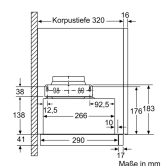

Flachschirmhaube, 60 cm, Silbermetallic CD30677

Ausstattungsmerkmale

Bauart: Flachschirmhaube

Länge Anschlusskabel: 175 cm

Min. Nischenmaße für Installation (H x B x T): 162mm x 526.0mm x 290mm mm

Mindestabstand zur Kochstelle Elektro: 430 mm

Mindestabstand zur Kochstelle Gas: 650 mm

Nettogewicht: 8,3 kg

Steuerung: elektronisch

Max. Gebläseleistung-Abluftbetrieb: 268 m³/h

Gebläseleistung bei Intensivstufe-Umluftbetrieb: 353 m³/h

Max. Gebläseleistung-Umluftbetrieb: 263 m³/h

Gebläseleistung bei Intensivstufe-Abluftbetrieb: 400 m³/h

Anzahl der Lampen (Stck): 2

Schallleistung: 62 dB(A) re 1 pW

Durchmesser des Abluftstutzens: 120 / 150 mm

Material des Fettfilters: Aluminium waschbar

EAN-Nummer: 4242004251392

Anschlusswert: 74 W

Absicherung: 10 A

Spannung: 220-240 V

Frequenz: 50; 60 Hz

Steckerart: Schuko-/Gardy.m.Erdung

Art der Installation: Eingebaut

Verbrauchs- und Anschlusswerte

erstellt am 2023-03-16