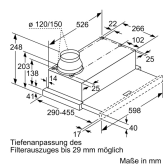

Planungs- und Installationsinformation

- Zum Einbau in 60 cm breiten Oberschrank
- Gerätemaße (HxBxT): 203 x 598 x 290 mm
- Einbaumaße (HxBxT): 162 x 526 x 290 mm
- Abluftstutzen Ø 150 mm (Ø 120 mm beiliegend)
- Länge Anschlusskabel: 1.75 m mit Stecker

Zusätzlich erhältliches Zubehör

CZ51IT11X4 Clean Air Standard Umluftset

Zubehör

101100010711000

Flachschirmhaube, 60 cm, Silbermetallic CD30677

Ausstattungsmerkmale

Bauart: Flachschirmhaube

Länge Anschlusskabel: 175 cm

Min. Nischenmaße für Installation (H x B x T): 162mm x 526.0mm x 290mm mm

Mindestabstand zur Kochstelle Elektro: 430 mm

Mindestabstand zur Kochstelle Gas: 650 mm

Nettogewicht: 8,3 kg

Steuerung: elektronisch