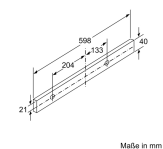

Flachschirmhaube, 60 cm, Silbermetallic CD30677

Ausstattungsmerkmale

Bauart: Flachschirmhaube

Länge Anschlusskabel: 175 cm

Min. Nischenmaße für Installation (H x B x T): 162mm x 526.0mm x 290mm mm

Mindestabstand zur Kochstelle Elektro: 430 mm

Mindestabstand zur Kochstelle Gas: 650 mm

Nettogewicht: 8,3 kg

Steuerung: elektronisch

Max. Gebläseleistung-Abluftbetrieb: 268 m³/h

Gebläseleistung bei Intensivstufe-Umluftbetrieb: 353 m³/h

Max. Gebläseleistung-Umluftbetrieb: 263 m³/h

Gebläseleistung bei Intensivstufe-Abluftbetrieb: 400 m³/h

Anzahl der Lampen (Stck): 2

Schallleistung: 62 dB(A) re 1 pW

Durchmesser des Abluftstutzens: 120 / 150 mm

Material des Fettfilters: Aluminium waschbar

EAN-Nummer: 4242004251392

Anschlusswert: 74 W

Absicherung: 10 A

Spannung: 220-240 V

Frequenz: 50; 60 Hz

Steckerart: Schuko-/Gardy.m.Erdung

Art der Installation: Eingebaut

Verbrauchs- und Anschlusswerte

erstellt am 2023-03-16