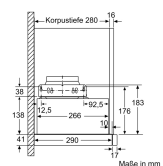

Flachschirmhaube, 60 cm, Silbermetallic CD30677

Ausstattungsmerkmale

Bauart: Flachschirmhaube

Länge Anschlusskabel: 175 cm

Min. Nischenmaße für Installation (H x B x T): 162mm x 526.0mm x 290mm mm

Mindestabstand zur Kochstelle Elektro: 430 mm

Mindestabstand zur Kochstelle Gas: 650 mm

Nettogewicht: 8,3 kg

Steuerung: elektronisch

Max. Gebläseleistung-Abluftbetrieb: 268 m³/h

Gebläseleistung bei Intensivstufe-Umluftbetrieb: 353 m³/h

Max. Gebläseleistung-Umluftbetrieb: 263 m³/h

Gebläseleistung bei Intensivstufe-Abluftbetrieb: 400 m³/h

Anzahl der Lampen (Stck): 2

Schallleistung: 62 dB(A) re 1 pW

Durchmesser des Abluftstutzens: 120 / 150 mm

Material des Fettfilters: Aluminium waschbar

EAN-Nummer: 4242004251392

Anschlusswert: 74 W

Absicherung: 10 A

Spannung: 220-240 V

Frequenz: 50; 60 Hz

Steckerart: Schuko-/Gardy.m.Erdung

Art der Installation: Eingebaut

Verbrauchs- und Anschlusswerte

erstellt am 2023-03-16