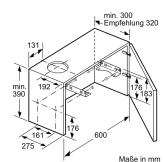

Flachschirmhaube, 60 cm, Silbermetallic CD30677

Ausstattungsmerkmale

Bauart: Flachschirmhaube

Länge Anschlusskabel: 175 cm

Min. Nischenmaße für Installation (H x B x T): 162mm x 526.0mm x 290mm mm

Mindestabstand zur Kochstelle Elektro: 430 mm

Mindestabstand zur Kochstelle Gas: 650 mm

Nettogewicht: 8,3 kg

Steuerung: elektronisch

Max. Gebläseleistung-Abluftbetrieb: 268 m³/h

Gebläseleistung bei Intensivstufe-Umluftbetrieb: 353 m³/h

Max. Gebläseleistung-Umluftbetrieb: 263 m³/h

Gebläseleistung bei Intensivstufe-Abluftbetrieb: 400 m³/h

Anzahl der Lampen (Stck): 2

Schallleistung: 62 dB(A) re 1 pW

Durchmesser des Abluftstutzens: 120 / 150 mm

Material des Fettfilters: Aluminium waschbar

EAN-Nummer: 4242004251392

Anschlusswert: 74 W

Absicherung: 10 A

Spannung: 220-240 V

Frequenz: 50; 60 Hz

Steckerart: Schuko-/Gardy.m.Erdung

Art der Installation: Eingebaut

Verbrauchs- und Anschlusswerte

erstellt am 2023-03-16