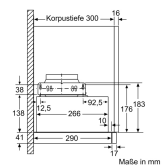

Flachschirmhaube, 60 cm, Silbermetallic CD30677

Ausstattungsmerkmale

Bauart: Flachschirmhaube

Länge Anschlusskabel: 175 cm

Min. Nischenmaße für Installation (H x B x T): 162mm x 526.0mm x 290mm mm

Mindestabstand zur Kochstelle Elektro: 430 mm

Mindestabstand zur Kochstelle Gas: 650 mm

Nettogewicht: 8,3 kg

Steuerung: elektronisch

Max. Gebläseleistung-Abluftbetrieb: 268 m³/h

Gebläseleistung bei Intensivstufe-Umluftbetrieb: 353 m³/h

Max. Gebläseleistung-Umluftbetrieb: 263 m³/h

Gebläseleistung bei Intensivstufe-Abluftbetrieb: 400 m³/h

Anzahl der Lampen (Stck): 2

Schallleistung: 62 dB(A) re 1 pW

Durchmesser des Abluftstutzens: 120 / 150 mm

Material des Fettfilters: Aluminium waschbar

EAN-Nummer: 4242004251392

Anschlusswert: 74 W

Absicherung: 10 A

Spannung: 220-240 V

Frequenz: 50; 60 Hz

Steckerart: Schuko-/Gardy.m.Erdung

Art der Installation: Eingebaut

Verbrauchs- und Anschlusswerte

erstellt am 2023-03-16