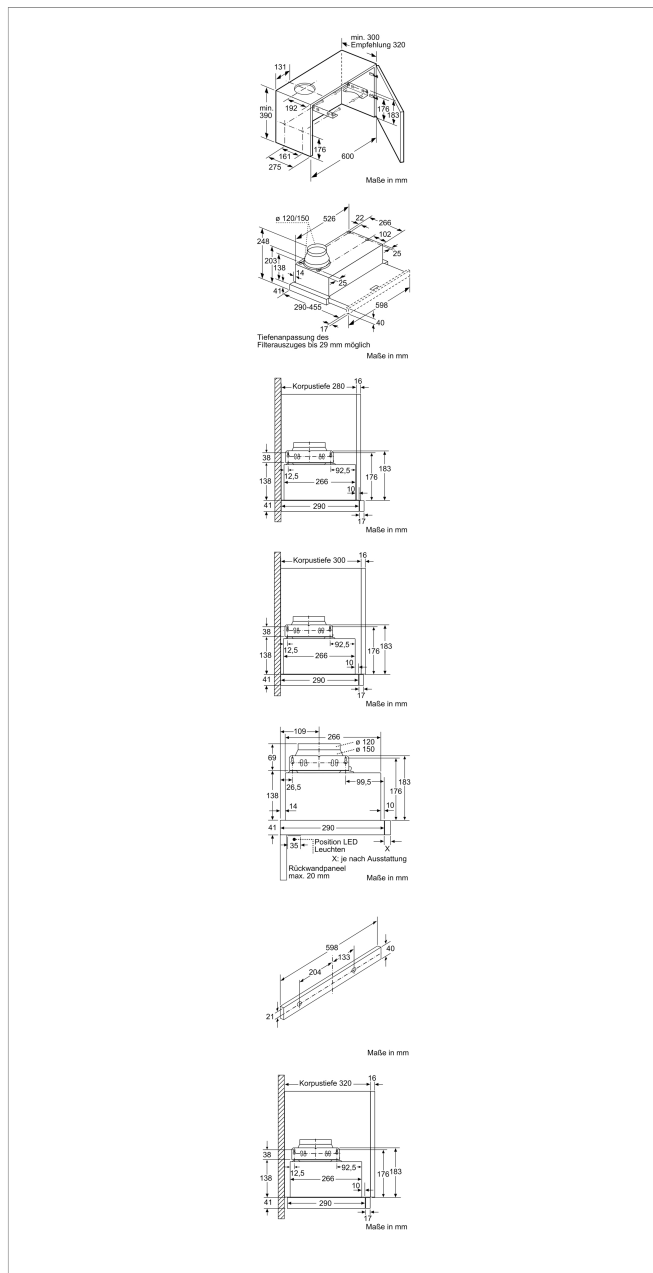

Flachschirmhaube, 60 cm, silbermetallic CD30645

Ausstattungsmerkmale

Bauart: Flachschirmhaube

Approbationszertifikate: CE, VDE

Länge Anschlusskabel: 175 cm

Nischenmaße (H x B x T): 162mm x 526.0mm x 290mm mm

Mindestabstand zur Kochstelle Elektro: 430 mm

Mindestabstand zur Kochstelle Gas: 650 mm

Nettogewicht: 8,365 kg

Steuerung: mechanisch

Regelung der Leistungsstufen: 3

Max. Gebläseleistung-Abluftbetrieb: 388 m³/h

Max. Gebläseleistung-Umluftbetrieb: 195 m³/h

Anzahl der Lampen (Stck): 1

Schallleistung: 67 dB(A) re 1 pW

Durchmesser des Abluftstutzens: 120 / 150 mm

Material des Fettfilters: Aluminium

EAN-Nummer: 4242004195924

Anschlusswert: 108 W

Absicherung: 10 A

Spannung: 220-240 V

Frequenz: 50 Hz

Steckerart: Schuko-/Gardy.m.Erdung

Art der Installation: Integrierbar

Verbrauchs- und Anschlusswerte

erstellt am 2021-11-18