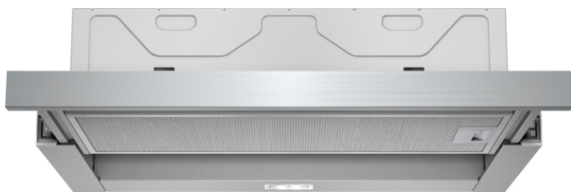

Flachschirmhaube, 60 cm, silbermetallic  
CD30645

### Ausstattung / Komfort

- Zum Einbau in 60 cm breiten Oberschrank
- Für Abluft- oder Umluftbetrieb
- Für Umluftbetrieb wird ein Standard Umluftset (Sonderzubehör) benötigt
- Lüfterleistung 3-stufig regelbar durch Wippenschalter
- Automatisches Ein- und Ausschalten bei Betätigung der beweglichen Filterfläche
- Griffleiste beiliegend
- Gleichmäßige, helle Beleuchtung mit 1 x 3W LED-Modul
- Beleuchtungsstärke: 488 lux
- Farbtemperatur: 3500 K
- Langlebiger Metall-Fettfilter, spülmaschinengeeignet