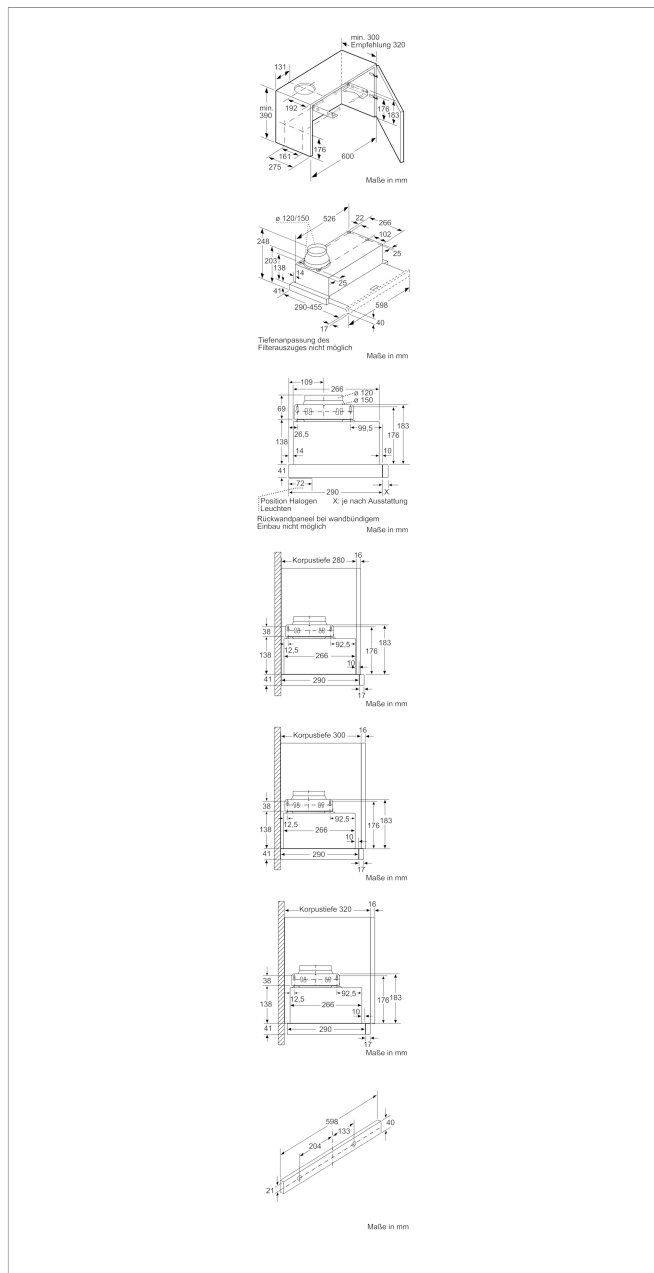

Zubehör

- Sonderzubehör:

CZ5145X5, CZ5760N0

Technische Daten und Maße

- Gerätemaße (HxBxT): 203 x 598 x 290 mm
- Einbaumaße (HxBxT): 162 x 526 x 290 mm

Sonderzubehör

CZ5145X5 Starterset für Umluftbetrieb

CZ5760N0 Griffleiste Edelstahl

Zubehör

4242004195917

Flachschirmhaube, 60 cm, silbermetallic CD30635

Ausstattungsmerkmale

Bauart: Auszugsesse

Approbationszertifikate: CE, VDE

Länge Anschlusskabel (cm): 175

Nischenmaße (H x B x T) (mm): 162mm x 526mm x 290mm