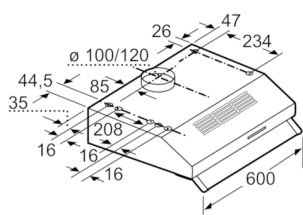

Zubehör

- Sonderzubehör:
 - CZ5101X0, CZ5201X0, CZ5301X0

Technische Daten und Maße

- Gerätemaße (HxBxT): 150 x 600 x 482 mm
- Gerätemaße Umluft (HxBxT): 150 - 150 x 600 x 482 mm

Sonderzubehör

CZ5101X0 Aktivkohlefilter

CZ5201X0 Fettfilter

CZ5301X0 Metallfettfilter

Zubehör

4242004214885

Unterbauhaube, 60 cm, Schwarz CD106160

Maße in mm

Maße in mm

Maße in mm

Ausstattungsmerkmale

Bauart: Unterbauesse

Approbationszertifikate: CE

Länge Anschlusskabel (cm): 145

Mindestabstand zur Kochstelle Elektro: 650

Mindestabstand zur Kochstelle Gas: 650

Nettogewicht (kg): 5,876

Durchmesser des Abluftstutzens (mm): 100 / 120

Material des Fettfilters: Nicht waschbare Synthetik

EAN-Nummer: 4242004214885

Verbrauchs- und Anschlusswerte

Anschlusswert (W): 129

Absicherung (A):

Spannung (V): 220-240