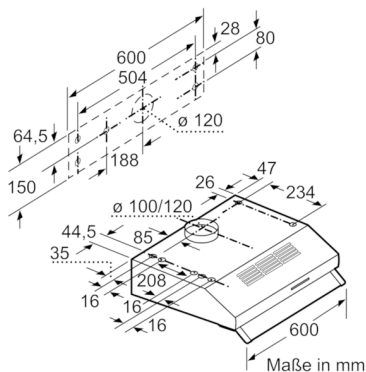

Zubehör

- Sonderzubehör:
 - CZ5101X0, CZ5201X0, CZ5301X0

Technische Daten und Maße

- Gerätemaße (HxBxT): 150 x 600 x 482 mm
- Gerätemaße Umluft (HxBxT): 150 - 150 x 600 x 482 mm

Sonderzubehör

CZ5101X0 Aktivkohlefilter

CZ5201X0 Fettfilter

CZ5301X0 Metallfettfilter

Zubehör

4242004214885

Unterbauhaube, 60 cm, Schwarz CD106160

Maße in mm

Maße in mm

Maße in mm

Ausstattungsmerkmale

Bauart: Unterbauesse

Approbationszertifikate: CE

Länge Anschlusskabel (cm): 145

Mindestabstand zur Kochstelle Elektro: 650

Mindestabstand zur Kochstelle Gas: 650

Nettogewicht (kg): 5,876

Durchmesser des Abluftstutzens (mm): 100 / 120

Material des Fettfilters: Nicht waschbare Synthetik

EAN-Nummer: 4242004214885

Verbrauchs- und Anschlusswerte

Anschlusswert (W): 129

Absicherung (A):

Spannung (V): 220-240