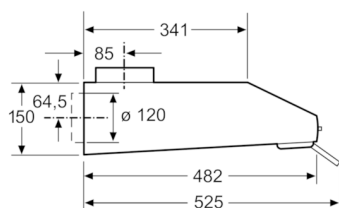

Zubehör

- Sonderzubehör:
 - CZ5101X0, CZ5201X0, CZ5301X0

Technische Daten und Maße

- Gerätemaße (HxBxT): 150 x 600 x 482 mm
- Gerätemaße Umluft (HxBxT): 150 - 150 x 600 x 482 mm

Sonderzubehör

CZ5101X0 Aktivkohlefilter

CZ5201X0 Fettfilter

CZ5301X0 Metallfettfilter

Zubehör

4242004214885

Unterbauhaube, 60 cm, Schwarz CD106160

Maße in mm

Maße in mm

Maße in mm