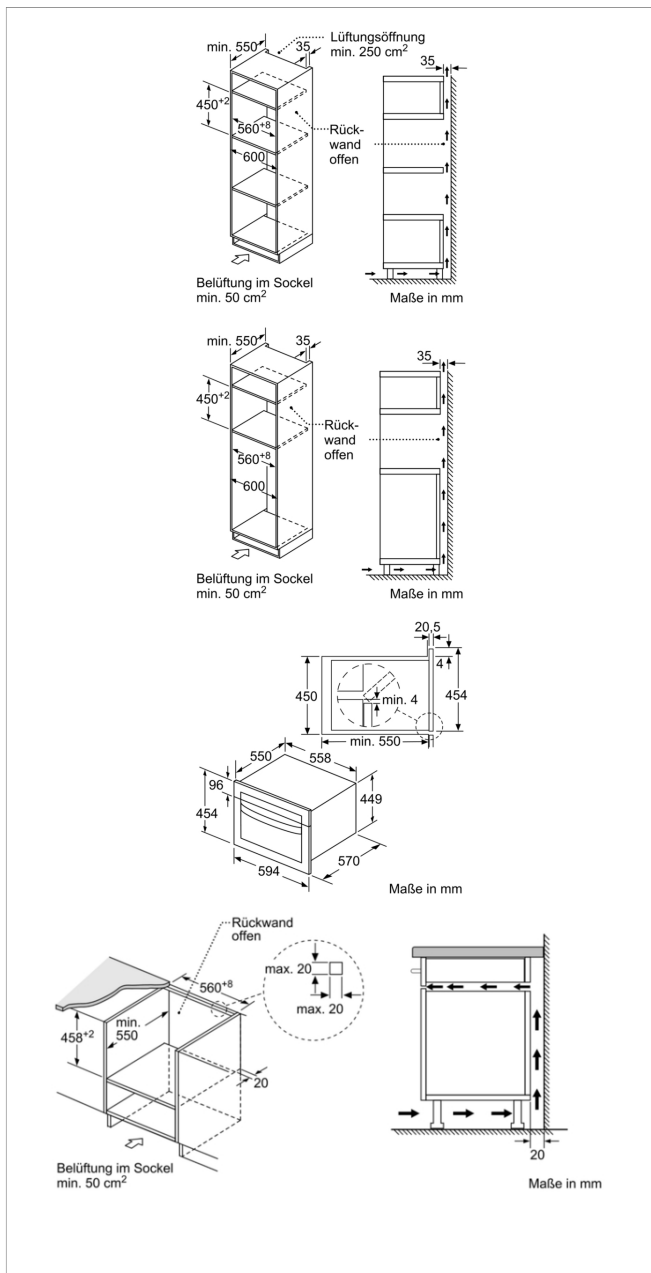

### Umwelt und Sicherheit

- Individuell einstellbare Kindersicherung
- Automatische Sicherheitsabschaltung Türkontaktschalter
- Kühlgebläse
- Länge des Anschlusskabels: 180 cm
- Gesamtanschlusswert Elektro: 3.35 kW
- Nennspannung: 220 - 230 V
- Zum Einbau in einen 60 cm breiten Hochschrank

### Maße

- Gerätemaße (HxBxT): 454 x 594 x 570mm
- Nischenmaße (HxBxT): 458 mm x 560 mm x 550 mm
- „Maße und Einbauhinweise zu diesem Gerät gemäß technischer Zeichnung beachten“

### Ausstattungsmerkmale

Art des Mikrowellengerätes: Kombinationsbetrieb mit Mikrowelle

Steuerung: elektronisch

Frontfarbe: Schwarz

Abmessungen des Gerätes: 454 x 594 x 570 mm

Abmessungen des Garraumes: 220 x 420 x 420 mm