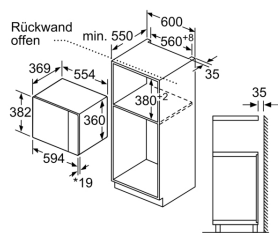

Maße

- Gerätemaße (HxBxT): 382 x 594 x 388mm
- Nischenmaße (HxBxT): 382 mm x 560 mm x 550 mm
- „Maße und Einbauhinweise zu diesem Gerät gemäß technischer Zeichnung beachten“

Zubehör

4242004222675

Einbau-Mikrowelle, 59 x 38 cm, Schwarz CC4P91560

* 20 mm für Metallfront Maße in mm

* 20 mm für Metallfront Maße in mm

Maße in mm

Mikrowelle
Eckeinbau

Maße in mm

Ausstattungsmerkmale

Art des Mikrowellengerätes: Nur Mikrowelle

Steuerung: elektronisch

Frontfarbe: Schwarz

Abmessungen des Garraumes: 208.0 x 328.0 x 369.0 mm

Approbationszertifikate: CE

Länge Anschlusskabel: 130 cm

Nettogewicht: 18,5 kg

Bruttogewicht: 21,1 kg

EAN-Nummer: 4242004222675

Max. Mikrowellenleistung: 900 W

Anschlusswert: 1450 W

Absicherung: 10 A

Spannung: 220-230 V

Frequenz: 50 Hz

Steckerart: Schuko-/Gardy.m.Erdung

Abmessungen des Garraumes: 208.0 x 328.0 x 369.0 mm

Integriertes Zubehör: 1 x Drehteller

Verbrauchs- und Anschlusswerte