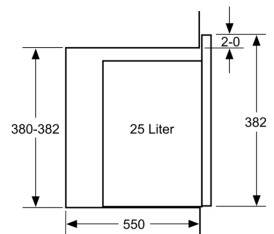

Maße

- Gerätemaße (HxBxT): 382 x 594 x 388mm
- Nischenmaße (HxBxT): 382 mm x 560 mm x 550 mm
- „Maße und Einbauhinweise zu diesem Gerät gemäß technischer Zeichnung beachten“

Zubehör

4242004222675

Einbau-Mikrowelle, 59 x 38 cm, Schwarz CC4P91560

* 20 mm für Metallfront Maße in mm

* 20 mm für Metallfront Maße in mm

Maße in mm

Mikrowelle
Eckeinbau

Maße in mm

Ausstattungsmerkmale

Art des Mikrowellengerätes: Nur Mikrowelle

Steuerung: elektronisch

Frontfarbe: Schwarz

Abmessungen des Garraumes: 208.0 x 328.0 x 369.0 mm

Approbationszertifikate: CE

Länge Anschlusskabel: 130 cm

Nettogewicht: 18,5 kg

Bruttogewicht: 21,1 kg

EAN-Nummer: 4242004222675

Max. Mikrowellenleistung: 900 W

Anschlusswert: 1450 W

Absicherung: 10 A

Spannung: 220-230 V

Frequenz: 50 Hz

Steckerart: Schuko-/Gardy.m.Erdung

Abmessungen des Garraumes: 208.0 x 328.0 x 369.0 mm

Integriertes Zubehör: 1 x Drehteller

Verbrauchs- und Anschlusswerte