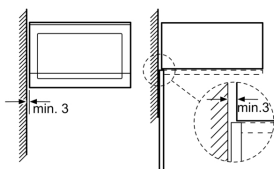

Maße

- Gerätemaße (HxBxT): 382 x 594 x 388mm
- Nischenmaße (HxBxT): 382 mm x 560 mm x 550 mm
- „Maße und Einbauhinweise zu diesem Gerät gemäß technischer Zeichnung beachten“

Zubehör

4242004222675

Einbau-Mikrowelle, 59 x 38 cm, Schwarz CC4P91560

* 20 mm für Metallfront Maße in mm

* 20 mm für Metallfront Maße in mm

Maße in mm

Mikrowelle
Eckeinbau

Maße in mm

Ausstattungsmerkmale

Art des Mikrowellengerätes: Nur Mikrowelle

Steuerung: elektronisch

Frontfarbe: Schwarz

Abmessungen des Garraumes: 208.0 x 328.0 x 369.0 mm

Approbationszertifikate: CE

Länge Anschlusskabel: 130 cm

Nettogewicht: 18,5 kg

Bruttogewicht: 21,1 kg

EAN-Nummer: 4242004222675

Max. Mikrowellenleistung: 900 W

Anschlusswert: 1450 W

Absicherung: 10 A

Spannung: 220-230 V

Frequenz: 50 Hz

Steckerart: Schuko-/Gardy.m.Erdung

Abmessungen des Garraumes: 208.0 x 328.0 x 369.0 mm

Integriertes Zubehör: 1 x Drehteller

Verbrauchs- und Anschlusswerte