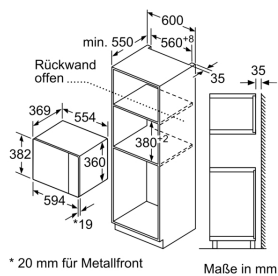

Zubehör

- 1 x Drehteller

Umwelt und Sicherheit

- Automatische Sicherheitsabschaltung
- Türkontaktschalter
- Kühlgebläse

Technische Info:

- Länge des Anschlusskabels: 130 cm
- Gesamtanschlusswert Elektro: 1.45 kW
- Nennspannung: 220 - 230 V
- Zum Einbau in einen 60 cm breiten Hochschrank

Maße

- Gerätemaße (HxBxT): 382 x 594 x 388mm
- Nischenmaße (HxBxT): 382 mm x 560 mm x 550 mm
- „Maße und Einbauhinweise zu diesem Gerät gemäß technischer Zeichnung beachten“

Zubehör

4242004222675

Einbau-Mikrowelle, 59 x 38 cm, Schwarz CC4P91560

* 20 mm für Metallfront Maße in mm

* 20 mm für Metallfront Maße in mm

Maße in mm

Mikrowelle
Eckeinbau

Maße in mm

Ausstattungsmerkmale

Art des Mikrowellengerätes: Nur Mikrowelle

Steuerung: elektronisch

Frontfarbe: Schwarz

Abmessungen des Garraumes: 208.0 x 328.0 x 369.0 mm

Approbationszertifikate: CE

Länge Anschlusskabel: 130 cm

Nettogewicht: 18,5 kg

Bruttogewicht: 21,1 kg

EAN-Nummer: 4242004222675

Max. Mikrowellenleistung: 900 W