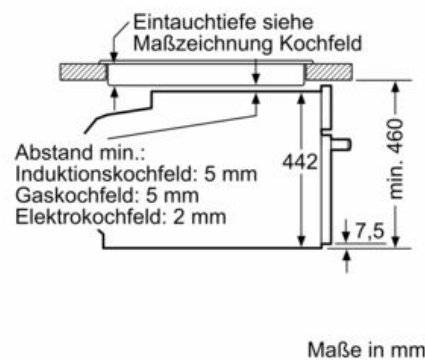

Zubehör

- 1 x Kombirost, 1 x Universalpfanne

Umwelt und Sicherheit

- 3-fache Türverglasung
- Kindersicherung
- Sicherheitsabschaltung Restwärmeanzeige Starttaste Türkontaktschalter

Technische Info:

- Länge des Anschlusskabels: 150 cm
- Nennspannung: 220 - 240 V
- Gesamtanschlusswert Elektro: 2.9 kW
-
- Energieeffizienzklasse (gem. EU Nr. 65/2014): A+(auf einer Energieeffizienzklassen-Skala von A+++ bis D)
- Energieverbrauch pro Zyklus im konventionellen Modus:0.73 kWh
- Energieverbrauch pro Zyklus im Umluft-Modus:0.61 kWh
- Zahl der Garräume: 1 Wärmequelle: elektrisch
Innenraumvolumen:47 l

Maße

- Gerätemaße (HxBxT): 455 x 594 x 548mm
-

- Nischenmaße (HxBxT): 455 mm x 560 mm x 550 mm
- „Maße und Einbauhinweise zu diesem Gerät gemäß technischer Zeichnung beachten“

iQ700, Einbau-Kompaktbackofen, 60 x 45 cm, Schwarz, Edelstahl CB734G1B1

Maßzeichnungen

Einbau mit einem Kochfeld.

Wird das Kompaktgerät unter einem Kochfeld eingebaut, muss folgende Arbeitsplattenstärke (ggf. inkl. Unterkonstruktion) beachtet werden.

| Kochfeld-Typ | min. Arbeitsplattenstärke | |
|--------------------------------|---------------------------|---------------|
| | aufgesetzt | flächenbündig |
| Induktionskochfeld | 42 mm | 43 mm |
| Vollflächen-Induktionskochfeld | 52 mm | 53 mm |
| Gaskochfeld | 32 mm | 43 mm |
| Elektrokochfeld | 32 mm | 35 mm |