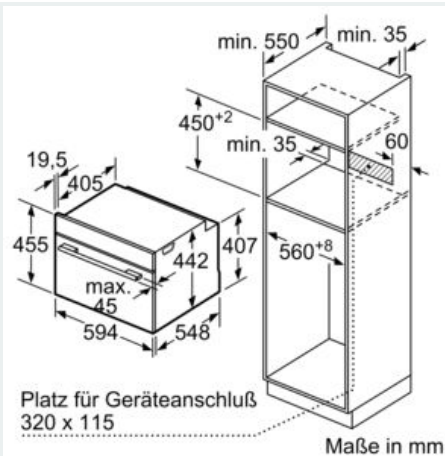

iQ700, Einbau-Kompaktbackofen, 60 x 45 cm, Schwarz, Edelstahl CB734G1B1

Maßzeichnungen