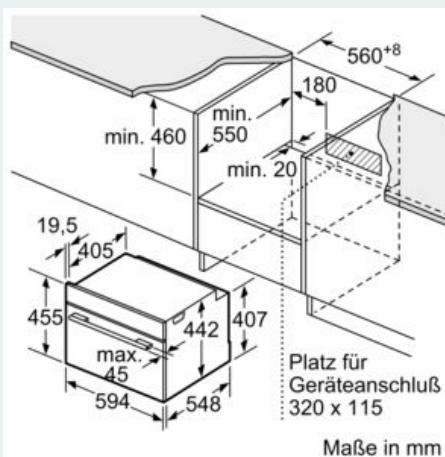

Ausstattung

Technische Daten

Frontfarbe : Schwarz
 Bauform : Eingebaut
 Integriertes Reinigungssystem : Hydrolytisch, zum Teil katalytisch
 Min. Nischenmaße für Installation (H x B x T) : 450-455 x 560-568 x 550 mm
 Abmessungen des Gerätes : 455 x 594 x 548 mm
 Abmessungen des verpackten Gerätes : 520 x 690 x 650 mm
 Material der Blende : Glas
 Material der Tür : Glas
 Nettogewicht : 29,4 kg
 Nettovolumen - Backrohr 1 : 47 l
 Beheizungsarten : Großflächengrill, Heißluft sanft, Kleinflächengrill, Ober-/Unterhitze, Ober-/Unterhitze sanft, Sanftgaren, Umluft, Umluft-Grill, Unterhitze, Vorwärmen, Warmhalten
 Backofenregelung : elektronisch
 Anzahl eingebauter Leuchten : 1
 Länge Anschlusskabel : 150,0 cm
 EAN-Nummer : 4242003900987
 Anzahl der Innenräume (2010/30/EC) : 1
 Energieeffizienzklasse (2010/30/EC) : A+
 Energieverbrauch pro Ober-/Unterhitze Zyklus (2010/30/EC) : 0,73 kWh/Zyklus
 Energieverbrauch pro Heißluft-Zyklus (2010/30/EC) : 0,61 kWh/Zyklus
 Energieeffizienzindex (2010/30/EC) : 81,3 %
 Anschlusswert : 2900 W
 Absicherung : 13 A
 Spannung : 220-240 V
 Frequenz : 50; 60 Hz
 Steckerart : Schuko-/Gardy.m.Erdung
 Integriertes Zubehör : 1 x Kombirost, 1 x Universalpfanne

Maße

- Gerätemaße (HxBxT): 455 x 594 x 548mm
-

- Nischenmaße (HxBxT): 455 mm x 560 mm x 550 mm
- „Maße und Einbauhinweise zu diesem Gerät gemäß technischer Zeichnung beachten“

iQ700, Einbau-Kompaktbackofen, 60 x 45 cm, Schwarz, Edelstahl CB734G1B1

Maßzeichnungen

Einbau mit einem Kochfeld.

Wird das Kompaktgerät unter einem Kochfeld eingebaut, muss folgende Arbeitsplattenstärke (ggf. inkl. Unterkonstruktion) beachtet werden.

| Kochfeld-Typ | min. Arbeitsplattenstärke | |
|--------------------------------|---------------------------|---------------|
| | aufgesetzt | flächenbündig |
| Induktionskochfeld | 42 mm | 43 mm |
| Vollflächen-Induktionskochfeld | 52 mm | 53 mm |
| Gaskochfeld | 32 mm | 43 mm |
| Elektrokochfeld | 32 mm | 35 mm |

Einbau von zwei Geräten übereinander

Luftaustausch