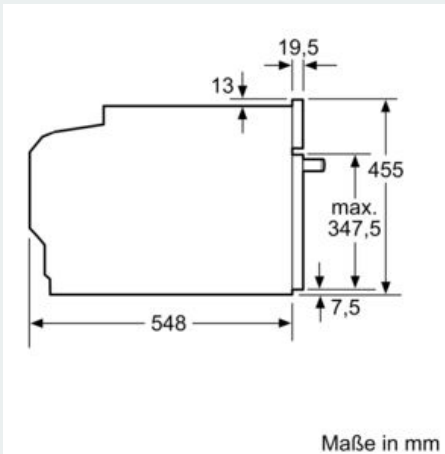

Ausstattung

Technische Daten

Frontfarbe : Schwarz
 Bauform : Eingebaut
 Integriertes Reinigungssystem : Hydrolytisch, zum Teil katalytisch
 Min. Nischenmaße für Installation (H x B x T) : 450-455 x 560-568 x 550 mm
 Abmessungen des Gerätes : 455 x 594 x 548 mm
 Abmessungen des verpackten Gerätes : 520 x 690 x 650 mm
 Material der Blende : Glas
 Material der Tür : Glas
 Nettogewicht : 29,4 kg
 Nettovolumen - Backrohr 1 : 47 l
 Beheizungsarten : Großflächengrill, Heißluft sanft, Kleinflächengrill, Ober-/Unterhitze, Ober-/Unterhitze sanft, Sanftgaren, Umluft, Umluft-Grill, Unterhitze, Vorwärmen, Warmhalten
 Backofenregelung : elektronisch
 Anzahl eingebauter Leuchten : 1
 Länge Anschlusskabel : 150,0 cm
 EAN-Nummer : 4242003900987
 Anzahl der Innenräume (2010/30/EC) : 1
 Energieeffizienzklasse (2010/30/EC) : A+
 Energieverbrauch pro Ober-/Unterhitze Zyklus (2010/30/EC) : 0,73 kWh/Zyklus
 Energieverbrauch pro Heißluft-Zyklus (2010/30/EC) : 0,61 kWh/Zyklus
 Energieeffizienzindex (2010/30/EC) : 81,3 %
 Anschlusswert : 2900 W
 Absicherung : 13 A
 Spannung : 220-240 V
 Frequenz : 50; 60 Hz
 Steckerart : Schuko-/Gardy.m.Erdung
 Integriertes Zubehör : 1 x Kombirost, 1 x Universalpfanne

Maße

- Gerätemaße (HxBxT): 455 x 594 x 548mm
-

- Nischenmaße (HxBxT): 455 mm x 560 mm x 550 mm
- „Maße und Einbauhinweise zu diesem Gerät gemäß technischer Zeichnung beachten“

iQ700, Einbau-Kompaktbackofen, 60 x 45 cm, Schwarz, Edelstahl CB734G1B1

Maßzeichnungen

Einbau mit einem Kochfeld.

Wird das Kompaktgerät unter einem Kochfeld eingebaut, muss folgende Arbeitsplattenstärke (ggf. inkl. Unterkonstruktion) beachtet werden.

| Kochfeld-Typ | min. Arbeitsplattenstärke | |
|--------------------------------|---------------------------|---------------|
| | aufgesetzt | flächenbündig |
| Induktionskochfeld | 42 mm | 43 mm |
| Vollflächen-Induktionskochfeld | 52 mm | 53 mm |
| Gaskochfeld | 32 mm | 43 mm |
| Elektrokochfeld | 32 mm | 35 mm |