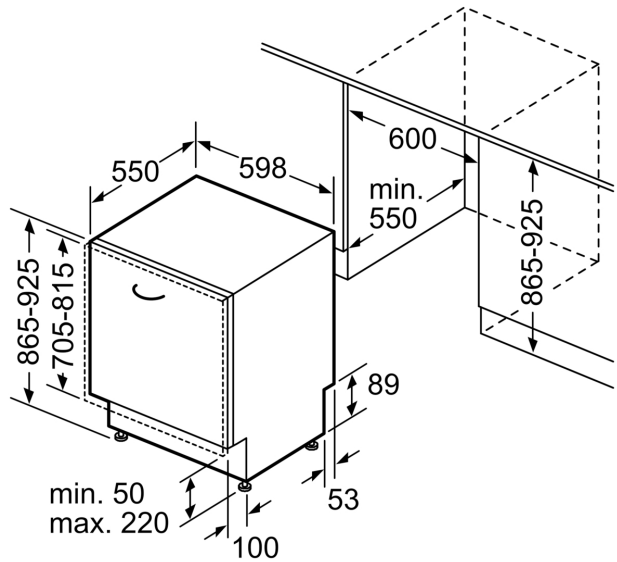

Technische Daten

Energieeffizienzklasse ¹ :	C
Energieverbrauch des eco-Programms pro 100 Betriebszyklen (EU 2017/1369) ² :	74 kWh/100 Zyklen
Höchste Anzahl von Maßgedecken (EU 2017/1369):	13
Wasserverbrauch in Litern im eco-Programm pro Betriebszyklus (EU 2017/1369) ³ :	9,0 l
Programmdauer (EU 2017/1369) ⁴ :	4:55 h
Luftschallemissionen (EU 2017/1369):	46 dB(A) re 1pW
Luftschallemissionsklasse (EU 2017/1369):	C
Bauform:	Integrierbar
Höhe der Arbeitsplatte:	0 mm
Nischenmaße für Installation mm (HxBxT):	865-925 x 600 x 550 mm
Tiefe bei geöffneter Tür (90°):	1200 mm
Höhenverstellbare Füße:	Ja - alle von vorne
Höhenverstellung max.:	60 mm
Verstellbarer Sockel:	Horizontal und Vertikal
Nettogewicht:	35,2 kg
Bruttogewicht:	37,0 kg
Anschlusswert:	2400 W
Absicherung:	10 A
Spannung:	220-240 V
Frequenz:	50; 60 Hz
Reparaturindex:	0,1
Länge Anschlusskabel:	175 cm
Steckerart:	Schuko-/Gardy.m.Erdung
Länge Zulaufschlauch:	165 cm
Länge Ablaufschlauch:	190 cm
EAN-Nummer:	4242004288428
Art der Installation:	Vollintegriert

Technische Informationen und Zubehör

- Aqua Stop: eine Constructa Garantie bei Wasserschäden – ein Geräteleben lang.*
- mit VarioScharnier
- Glasschutz-Technik
- inkl. Kleinteilehalter (2x)
- Inkl. Dampfschutz für die Arbeitsplatte
- Gerätemaße (H x B x T): 86.5 cm x 59.8 cm x 55.0 cm

Maße in mm