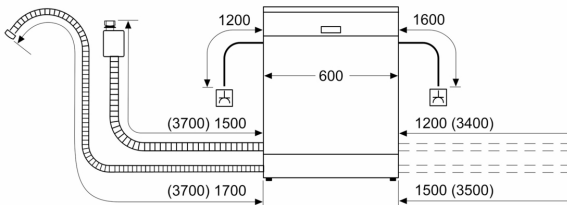

* Garantiebedingungen finden Sie unter <https://www.constructa.com/de/service/garantie>

Vollintegrierter Geschirrspüler, 60 cm, XXL, Varioscharnier für besondere Einbausituationen CB6HX03HUE

Maße in mm

⚡ Steckdose
() Werte mit Verlängerungssatz