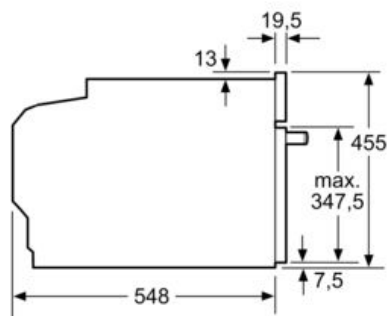

Maße

- Gerätemaße (HxBxT): 455 x 594 x 548mm
-
- Nischenmaße (HxBxT): 455 mm x 560 mm x 550 mm

- „Maße und Einbauhinweise zu diesem Gerät gemäß technischer Zeichnung beachten“
- Wir empfehlen Ihnen, Komplementär-Produkte innerhalb der Produktserie IQ700 zu wählen, um die bestmögliche Einbausituation Ihrer Einbaugeräte zu gewährleisten.

iQ700, Einbau-Kompaktbackofen, 60 x 45 cm, Edelstahl CB634GBS3

Maßzeichnungen

Einbau mit einem Kochfeld.

Maße in mm

Maße in mm

Wird das Kompaktgerät unter einem Kochfeld eingebaut, muss folgende Arbeitsplattenstärke (ggf. inkl. Unterkonstruktion) beachtet werden.

Kochfeld-Typ	min. Arbeitsplattenstärke	
	aufgesetzt	flächenbündig
Induktionskochfeld	42 mm	43 mm
Vollflächen-Induktionskochfeld	52 mm	53 mm
Gaskochfeld	32 mm	43 mm
Elektrokochfeld	32 mm	35 mm

Maße in mm

Maße in mm