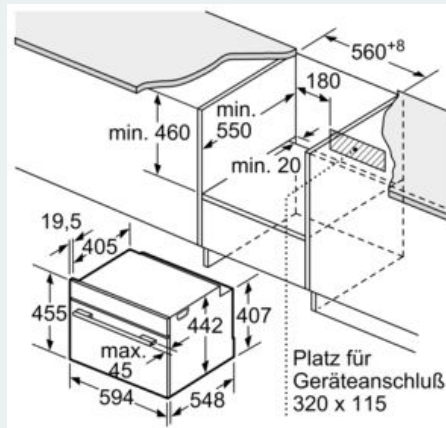

Ausstattung

Technische Daten

Frontfarbe : Edelstahl
 Bauform : Eingebaut
 Integriertes Reinigungssystem : Hydrolytisch, zum Teil katalytisch
 Nischenmaße für Installation (H x B x T) : 450-455 x 560-568 x 550 mm
 Abmessungen des Gerätes : 455 x 594 x 548 mm
 Abmessungen des verpackten Gerätes : 520 x 690 x 650 mm
 Material der Blende : Edelstahl
 Material der Tür : Glas
 Nettogewicht : 29,5 kg
 Nettovolumen - Backrohr 1 : 47 l
 Beheizungsarten : 4D Heißluft, Großflächengrill, Heißluft-Eco, Kleinflächengrill, Ober-/Unterhitze, Ober-/Unterhitze ECO, Pizzastufe, Sanftgaren, Tiefkühl spezial, Umluftgrill, Unterhitze, Vorwärmen, Warmhalten
 Backofenregelung : elektronisch
 Anzahl eingebauter Leuchten : 1
 Approbationszertifikate : CE, VDE
 Länge Anschlusskabel : 150 cm
 EAN-Nummer : 4242003836460
 Anzahl der Innenräume (2010/30/EC) : 1
 Energieeffizienzklasse (2010/30/EC) : A+
 Energieverbrauch pro Ober-/Unterhitze Zyklus (2010/30/EC) : 0,73 kWh/Zyklus
 Energieverbrauch pro Heißluft-Zyklus (2010/30/EC) : 0,61 kWh/Zyklus
 Energieeffizienzindex (2010/30/EC) : 81,3 %
 Anschlusswert : 2990 W
 Absicherung : 13 A
 Spannung : 220-240 V
 Frequenz : 50; 60 Hz
 Steckerart : Schuko-/Gardy.m.Erdung

Maße

- Gerätemaße (HxBxT): 455 x 594 x 548mm
-
- Nischenmaße (HxBxT): 455 mm x 560 mm x 550 mm

- „Maße und Einbauhinweise zu diesem Gerät gemäß technischer Zeichnung beachten“
- Wir empfehlen Ihnen, Komplementär-Produkte innerhalb der Produktserie IQ700 zu wählen, um die bestmögliche Einbausituation Ihrer Einbaugeräte zu gewährleisten.

iQ700, Einbau-Kompaktbackofen, 60 x 45 cm, Edelstahl CB634GBS3

Maßzeichnungen

Einbau mit einem Kochfeld.

Maße in mm

Maße in mm

Wird das Kompaktgerät unter einem Kochfeld eingebaut, muss folgende Arbeitsplattenstärke (ggf. inkl. Unterkonstruktion) beachtet werden.

Maße in mm