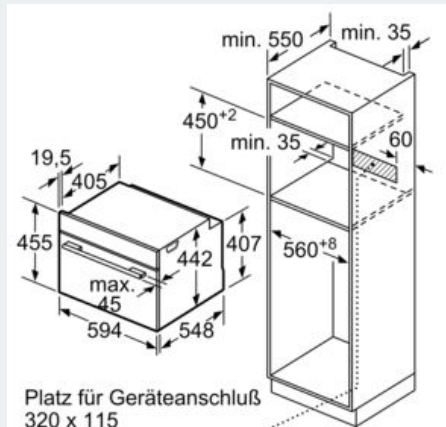

Maße

- Gerätemaße (HxBxT): 455 x 594 x 548mm
-
- Nischenmaße (HxBxT): 455 mm x 560 mm x 550 mm

- „Maße und Einbauhinweise zu diesem Gerät gemäß technischer Zeichnung beachten“
- Wir empfehlen Ihnen, Komplementär-Produkte innerhalb der Produktserie IQ700 zu wählen, um die bestmögliche Einbausituation Ihrer Einbaugeräte zu gewährleisten.

iQ700, Einbau-Kompaktbackofen, 60 x 45 cm, Edelstahl CB634GBS3

Maßzeichnungen

Einbau mit einem Kochfeld.

Maße in mm

Maße in mm

Wird das Kompaktgerät unter einem Kochfeld eingebaut, muss folgende Arbeitsplattenstärke (ggf. inkl. Unterkonstruktion) beachtet werden.

Kochfeld-Typ	min. Arbeitsplattenstärke	
	aufgesetzt	flächenbündig
Induktionskochfeld	42 mm	43 mm
Vollflächen-Induktionskochfeld	52 mm	53 mm
Gaskochfeld	32 mm	43 mm
Elektrokochfeld	32 mm	35 mm

Maße in mm

Maße in mm