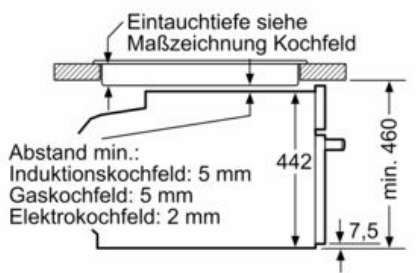

Zubehör

- 1 x Kombirost, 1 x Universalpfanne

Umwelt und Sicherheit

- Geringe Türtemperatur
- Kindersicherung
- Sicherheitsabschaltung Restwärmeanzeige Starttaste Türkontaktschalter

Technische Info:

- Länge des Anschlusskabels: 150 cm
- Nennspannung: 220 - 240 V
- Gesamtanschlusswert Elektro: 2.99 kW
-
- Energieeffizienzklasse (gem. EU Nr. 65/2014): A+(auf einer Energieeffizienzklassen-Skala von A+++ bis D)
- Energieverbrauch pro Zyklus im konventionellen Modus:0.73 kWh
- Energieverbrauch pro Zyklus im Umluft-Modus:0.61 kWh
- Zahl der Garräume: 1 Wärmequelle: elektrisch
Innenraumvolumen:47 l

Maße

- Gerätemaße (HxBxT): 455 x 594 x 548mm
-
- Nischenmaße (HxBxT): 455 mm x 560 mm x 550 mm

- „Maße und Einbauhinweise zu diesem Gerät gemäß technischer Zeichnung beachten“
- Wir empfehlen Ihnen, Komplementär-Produkte innerhalb der Produktserie IQ700 zu wählen, um die bestmögliche Einbausituation Ihrer Einbaugeräte zu gewährleisten.

iQ700, Einbau-Kompaktbackofen, 60 x 45 cm, Edelstahl CB634GBS3

Maßzeichnungen

Einbau mit einem Kochfeld.

Maße in mm

Maße in mm

Wird das Kompaktgerät unter einem Kochfeld eingebaut, muss folgende Arbeitsplattenstärke (ggf. inkl. Unterkonstruktion) beachtet werden.