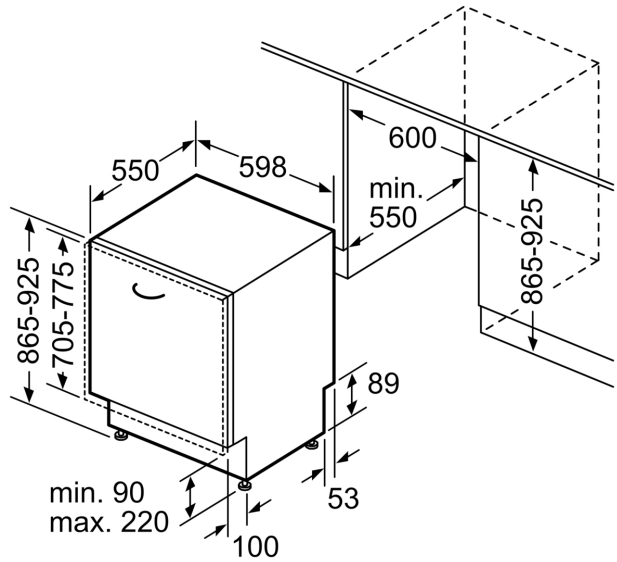

### Technische Informationen und Zubehör

- Aqua Stop: eine Constructa Garantie bei Wasserschäden – ein Geräteleben lang.\*
- Glasschutz-Technik
- Inkl. Dampfschutz für die Arbeitsplatte
- Gerätemaße (H x B x T): 86.5 cm x 59.8 cm x 55.0 cm

## Vollintegrierter Geschirrspüler, 60 cm, XXL CB5VX00HVE

Maße in mm

⚡ Steckdose  
( ) Werte mit Verlängerungssatz

Maße in mm