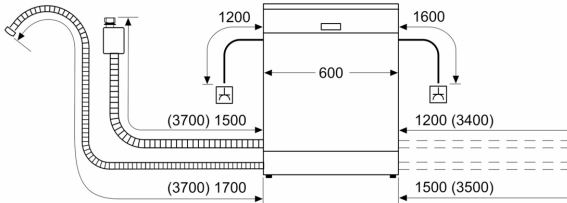

### Korbssystem

- Vario Korb
- Vario Schublade
- Höhenverstellbarer Oberkorb mit Rackmatic (3-stufig)
- Komfortrollen im Unterkorb
- Korbstopper (Rack Stopper) gegen ein Überrollen des Unterkorbes
- 2 Klappstachelreihen im Unterkorb
- Tassenablage im Oberkorb (2-teilig)

### Technische Informationen und Zubehör

- Aqua Stop: eine Constructa Garantie bei Wasserschäden – ein Geräteleben lang.\*
- Glasschutz-Technik
- Inkl. Dampfschutz für die Arbeitsplatte
- Gerätemaße (H x B x T): 86.5 cm x 59.8 cm x 55.0 cm

## Vollintegrierter Geschirrspüler, 60 cm, XXL CB5VX00HVE

Maße in mm

⚡ Steckdose  
( ) Werte mit Verlängerungssatz

Maße in mm