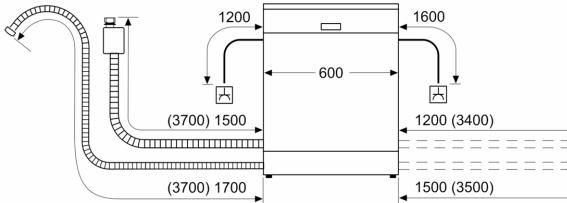

* Garantiebedingungen finden Sie unter <https://www.constructa.com/de/service/garantie>

Vollintegrierter Geschirrspüler, 60 cm, XXL CB5VX00HCD

Maße in mm

⚡ Steckdose
() Werte mit Verlängerungssatz

Maße in mm