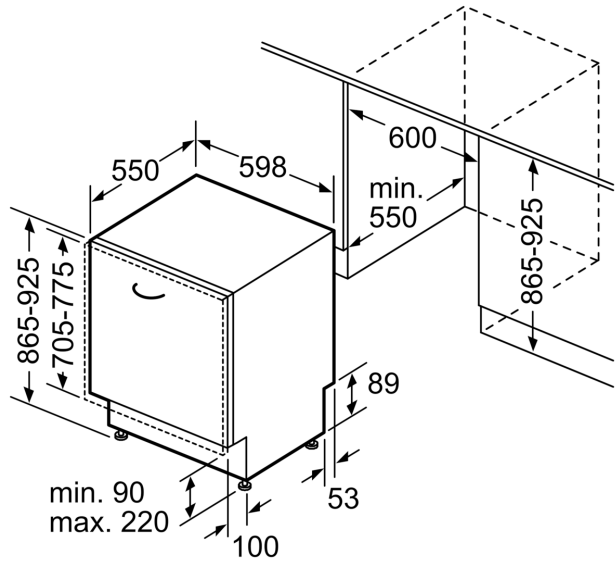

Energieeffizienzklasse:D
 Energieverbrauch des Eco 50°C Programm pro 100 Betriebszyklen: .85 kWh
 Höchste Anzahl von Maßgedecken (EU 2017/1369):14
 Wasserverbrauch in Litern im eco-Programm pro Betriebszyklus (EU
 2017/1369):9.5 l
 Programmdauer (EU 2017/1369):4:55 h
 Luftschallemissionen (EU 2017/1369):44 dB(A) re 1 pW
 Luftschallemissionsklasse (EU 2017/1369):B
 Bauform:Integrierbar
 Höhe der Arbeitsplatte:0 mm
 Abmessungen des Gerätes:865 x 598 x 550 mm
 Min. Nischenmaße für Installation (H x B x T):865-925 x 600 x 550 mm
 Tiefe bei geöffneter Tür (90°):1200 mm
 Höhenverstellbare Füße:Ja - alle von vorne
 Höhenverstellung max.:60 mm
 Verstellbarer Sockel:Horizontal und Vertikal
 Nettogewicht:37.1 kg
 Bruttogewicht:39.0 kg
 Anschlusswert:2400 W
 Absicherung:10 A
 Spannung:220-240 V
 Frequenz:50; 60 Hz
 Länge Anschlusskabel:175.0 cm
 Steckerart:Schuko-/Gardy.m.Erdung
 Länge Zulaufschlauch:165 cm
 Länge Ablaufschlauch:190 cm
 EAN-Nummer:4242004247722
 Art der Installation:Vollintegriert

Technische Informationen und Zubehör

- Aqua Stop: eine Constructa Garantie bei Wasserschäden – ein Geräteleben lang.*
- Glasschutz-Technik

- inkl. Flaschenhalter
- inkl. Kleinteilehalter (2x)
- Salzeinfüllhilfe (Trichter)
- Inkl. Dampfschutz für die Arbeitsplatte
- Gerätemaße (H x B x T): 86.5 cm x 59.8 cm x 55.0 cm

* Garantiebedingungen finden Sie unter <https://www.constructa.com/de/service/garantie>

Vollintegrierter Geschirrspüler, 60 cm, XXL CB5VX00HCD

Maße in mm

⚡ Steckdose
() Werte mit Verlängerungssatz

Maße in mm