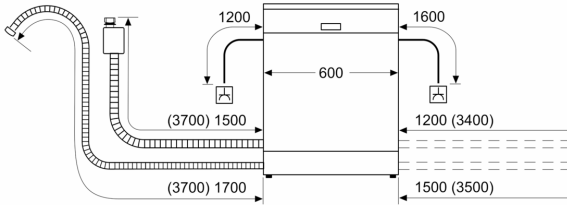

## Vollintegrierter Geschirrspüler, 60 cm, XXL CB5VX00HAD

Maße in mm

⚡ Steckdose  
( ) Werte mit Verlängerungssatz

Maße in mm