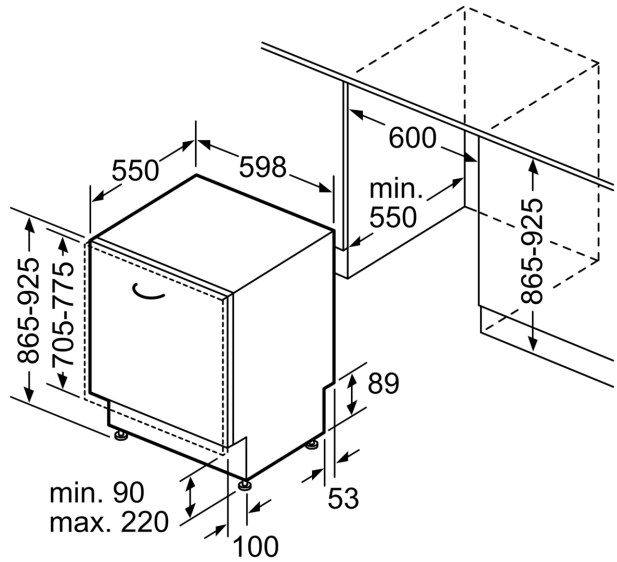

#### Technische Informationen und Zubehör

- Aqua Stop: eine Constructa Garantie bei Wasserschäden – ein Geräteleben lang.\*
- Glasschutz-Technik
- inkl. Flaschenhalter
- inkl. Kleinteilehalter (2x)
- Salzeinfüllhilfe (Trichter)
- Inkl. Dampfschutz für die Arbeitsplatte
- Geräte Maße (H x B x T): 86.5 cm x 59.8 cm x 55.0 cm

## Vollintegrierter Geschirrspüler, 60 cm, XXL CB5VX00HAD

Maße in mm

⚡ Steckdose  
( ) Werte mit Verlängerungssatz

Maße in mm