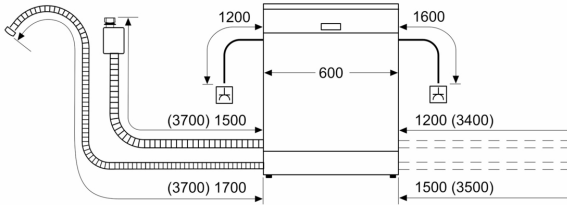

Energieeffizienzklasse:E
Energieverbrauch des Eco 50°C Programm pro 100 Betriebszyklen:	..92 kWh
Höchste Anzahl von Maßgedecken (EU 2017/1369):12
Wasserverbrauch in Litern im eco-Programm pro Betriebszyklus (EU 2017/1369):9.5 l
Programmdauer (EU 2017/1369):3:45 h
Luftschallemissionen (EU 2017/1369):46 dB(A) re 1pW
Luftschallemissionsklasse (EU 2017/1369):C
Bauform:Integrierbar
Höhe der Arbeitsplatte:0 mm
Abmessungen des Gerätes:865 x 598 x 573 mm
Nischenmaße für Installation (H x B x T):865-925 x 600 x 550 mm
Tiefe bei geöffneter Tür (90°):1200 mm
Höhenverstellbare Füße:Ja - alle von vorne
Höhenverstellung max.:60 mm
Verstellbarer Sockel:Horizontal und Vertikal
Nettogewicht:33.8 kg
Bruttogewicht:36.0 kg
Anschlusswert:2400 W
Absicherung:10 A
Spannung:220-240 V
Frequenz:50; 60 Hz
Reparaturindex:0.0
Länge Anschlusskabel:175.0 cm
Steckerart:Schuko-/Gardy.m.Erdung
Länge Zulaufschlauch:165 cm
Länge Ablaufschlauch:190 cm
EAN-Nummer:4242004258759
Art der Installation:Teilintegriert

Anzeige und Bedienung

- Home Connect-fähig über WLAN
- Bedienblende mit Klartext (englisch)
- Restzeitanzeige
- Display für elektr. Startzeitvorwahl: 1-24 h

Technische Informationen und Zubehör

- Aqua Stop: eine Constructa Garantie bei Wasserschäden – ein Geräteleben lang.*
- Kindersicherung: Tastensperre
- Glasschutz-Technik
- Inkl. Dampfschutz für die Arbeitsplatte
- Gerätemaße (H x B x T): 86.5 cm x 59.8 cm x 57.3 cm

¹ auf einer Energieeffizienzklassen-Skala von A bis G

Teilintegrierter Geschirrspüler, 60 cm, Gebürsteter Stahl, XXL CB5IS00HTE

Maße in mm

⚡ Steckdose
() Werte mit Verlängerungssatz

Maße in mm