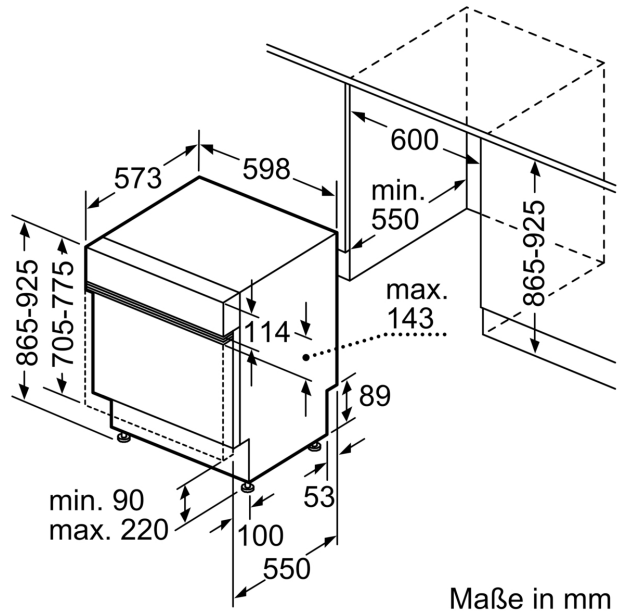

Energieeffizienzklasse:E
Energieverbrauch des Eco 50°C Programm pro 100 Betriebszyklen:	..92 kWh
Höchste Anzahl von Maßgedecken (EU 2017/1369):12
Wasserverbrauch in Litern im eco-Programm pro Betriebszyklus (EU 2017/1369):9.5 l
Programmdauer (EU 2017/1369):3:45 h
Luftschallemissionen (EU 2017/1369):46 dB(A) re 1pW
Luftschallemissionsklasse (EU 2017/1369):C
Bauform:Integrierbar
Höhe der Arbeitsplatte:0 mm
Abmessungen des Gerätes:865 x 598 x 573 mm
Nischenmaße für Installation (H x B x T):865-925 x 600 x 550 mm
Tiefe bei geöffneter Tür (90°):1200 mm
Höhenverstellbare Füße:Ja - alle von vorne
Höhenverstellung max.:60 mm
Verstellbarer Sockel:Horizontal und Vertikal
Nettogewicht:33.8 kg
Bruttogewicht:36.0 kg
Anschlusswert:2400 W
Absicherung:10 A
Spannung:220-240 V
Frequenz:50; 60 Hz
Reparaturindex:0.0
Länge Anschlusskabel:175.0 cm
Steckerart:Schuko-/Gardy.m.Erdung
Länge Zulaufschlauch:165 cm
Länge Ablaufschlauch:190 cm
EAN-Nummer:4242004258759
Art der Installation:Teilintegriert

Anzeige und Bedienung

- Home Connect-fähig über WLAN
- Bedienblende mit Klartext (englisch)
- Restzeitanzeige
- Display für elektr. Startzeitvorwahl: 1-24 h

Technische Informationen und Zubehör

- Aqua Stop: eine Constructa Garantie bei Wasserschäden – ein Geräteleben lang.*
- Kindersicherung: Tastensperre
- Glasschutz-Technik
- Inkl. Dampfschutz für die Arbeitsplatte
- Gerätemaße (H x B x T): 86.5 cm x 59.8 cm x 57.3 cm

¹ auf einer Energieeffizienzklassen-Skala von A bis G

Teilintegrierter Geschirrspüler, 60 cm, Gebürsteter Stahl, XXL CB5IS00HTE

Maße in mm

⚡ Steckdose
() Werte mit Verlängerungssatz

Maße in mm