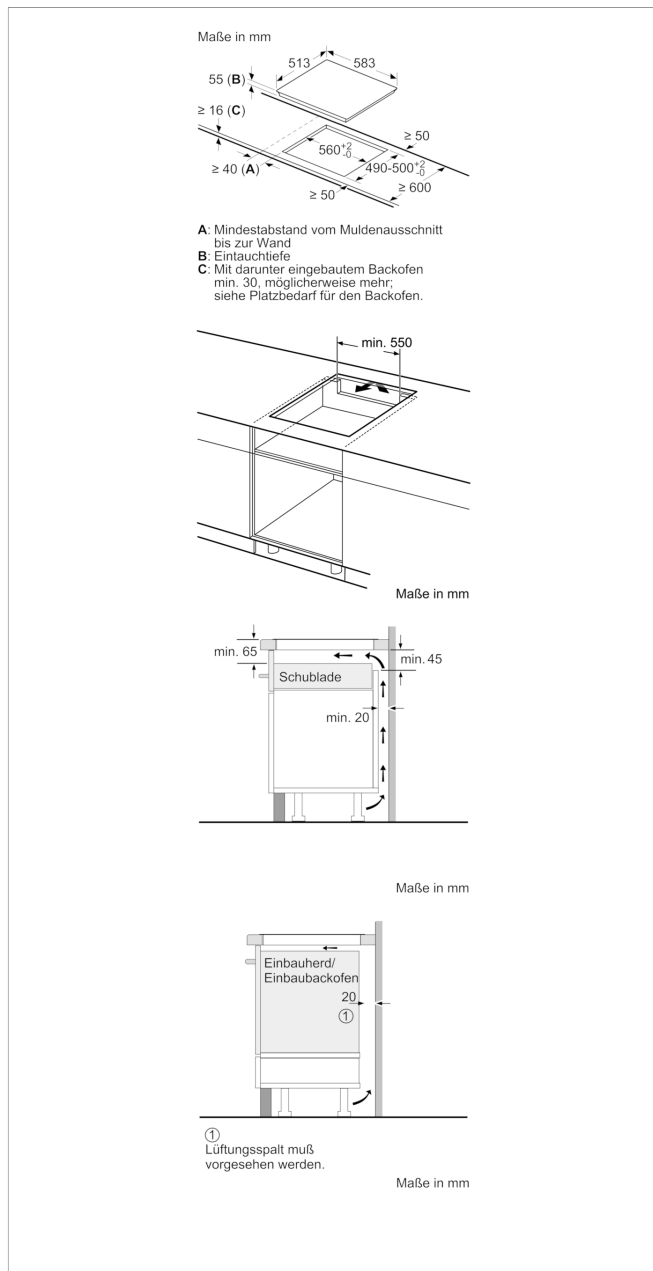

Kochzonen

- Kochzonen:
 - 1 x Ø 210 mm, 2.2 kW (max. Powerstufe 3.7 kW) Induktion;
 - 1 x Ø 210 mm, 2.2 kW (max. Powerstufe 3.7 kW) Induktion;
 - 1 x Ø 180 mm, 1.8 kW (max. Powerstufe 3.1 kW) Induktion;
 - 1 x Ø 145 mm, 1.4 kW (max. Powerstufe 2.2 kW) Induktion

Zubehör

- Bedienungsanleitung

Technische Daten und Maße

- Gerätemaße: (H/B/T) 55 x 583 x 513 mm
- Einbaumaße: (H/B/T) 55 x x 490 - 500 mm
- Länge Anschlußkabel 110 cm

Zubehör

4242004201328

Induktionskochfeld, 60 cm, Schwarz CA725353

Ausstattungsmerkmale

Gerätetyp: Kochstelle Glaskeramik

Bauform: Eingebaut

Energiequelle: Elektro

Anzahl der Kochzonen, die gleichzeitig benutzt werden können: 4

Nischenmaße (H x B x T) (mm): 55 x 560-560 x 490-500

Gerätebreite (mm): 583

Abmessungen des Gerätes (mm): 55 x 583 x 513

Abmessungen des verpackten Gerätes (mm): 126 x 753 x 603

Nettogewicht (kg): 12,196

Bruttogewicht (kg): 14,0

Restwärmeanzeige: Getrennt

Lage der Steuerung: rechts