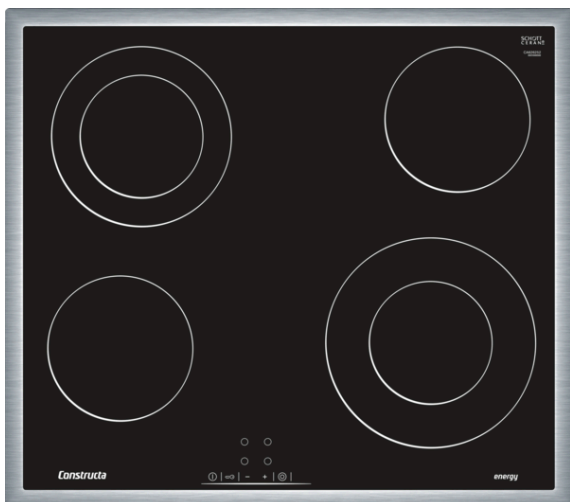

Elektrokochfeld, 60 cm, Schwarz  
CA626252

### Ausstattung / Komfort

- 4 HighSpeed-Kochzonen
- 2 zuschaltbare Zweikreis-Kochzonen
- TouchControl
- Restart-Funktion
- 17 Leistungsstufen
- Digitale Anzeige der Kochstufen
- 2-stufige Restwärmeanzeige je Kochzone
- Hauptschalter mit Stoppfunktion
- Individuell einstellbare Kindersicherung
- Automatische Sicherheitsabschaltung
- Betriebsanzeigelampe

## Elektrokochfeld, 60 cm, Schwarz CA626252